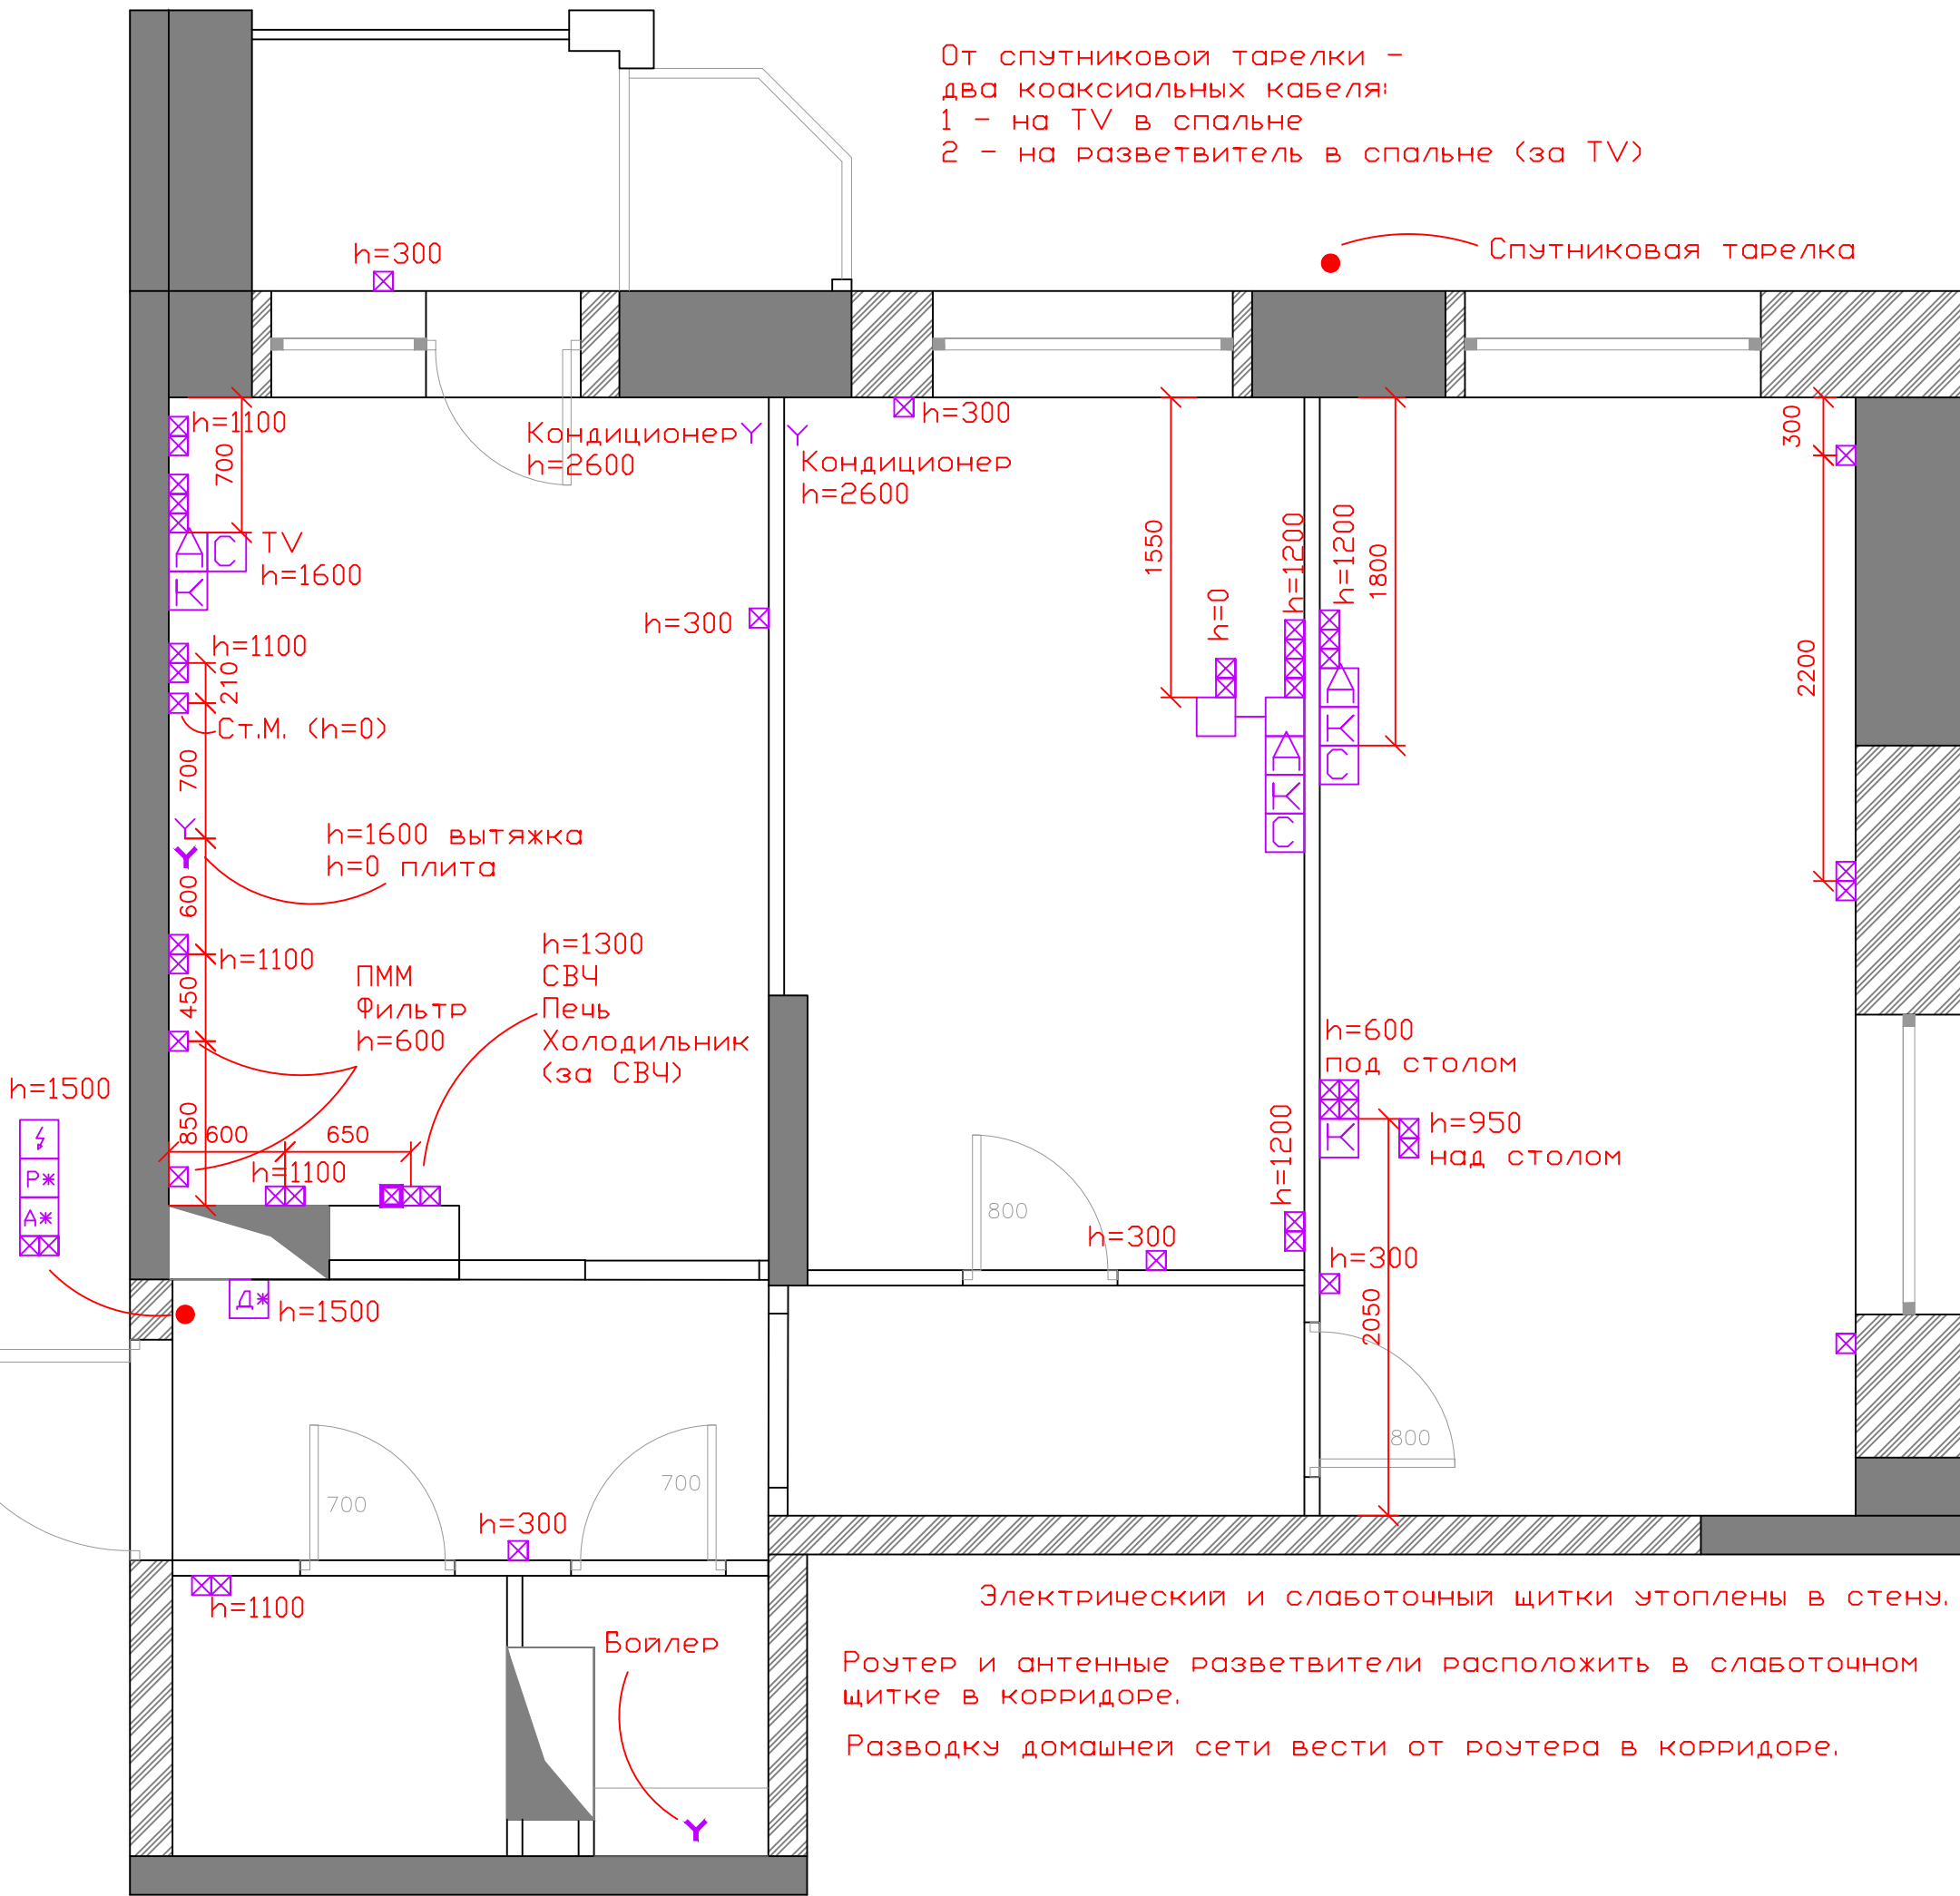

Состав проекта

Состав проекта	1
Обмер квартиры	2
Площадь помещений до перепланировки	3
Расстановка мебели	4
Возводимые перегородки	5
Сантехническое оборудование	6
Прочее оборудование	7
Розетки	8
Свет	9
Электрика + Мебель	10
Отделка пола	11
Отделка потолка	12
Отделка стен	13

Лист	Ревизия	Дата
6		

ТП теплый пол

П Регулятор теплого пола располагать под выключателями и на высоте **300** мм от уровня чистого пола.

ДИЗАЙН-ПРОЕКТ КВАРТИРЫ
 отопление, вентиляция,
 кондиционирование,
 теплые полы

Лист	Ревизия	Дата
7		

Virtograf

www.virtograf.ru
 +7 977 590-3058

От спутниковой тарелки -
два коаксиальных кабеля:
1 - на TV в спальне
2 - на разветвитель в спальне (за TV)

Спутниковая тарелка

- ☒ розетка
- Υ вывод провода
- ☐ розетка компьютерная
- ☐ антенна
- ☐ антенна спутниковая
- ☐ Антенный разветвитель для спутниковой антенны
- ☐ Антенный разветвитель
- ☐ роутер
- ☐ Домофон
- ☐ Эл. щит
- ☐ Кабель канал
- ☒ Υ розетка и вывод провода большой мощности (для плиты и варочной панели)

Электрический и слаботочный щитки утоплены в стену.

Роутер и антенные разветвители расположить в слаботочном щитке в коридоре.

Разводку домашней сети вести от роутера в коридоре.

ДИЗАЙН-ПРОЕКТ КВАРТИРЫ

Розетки