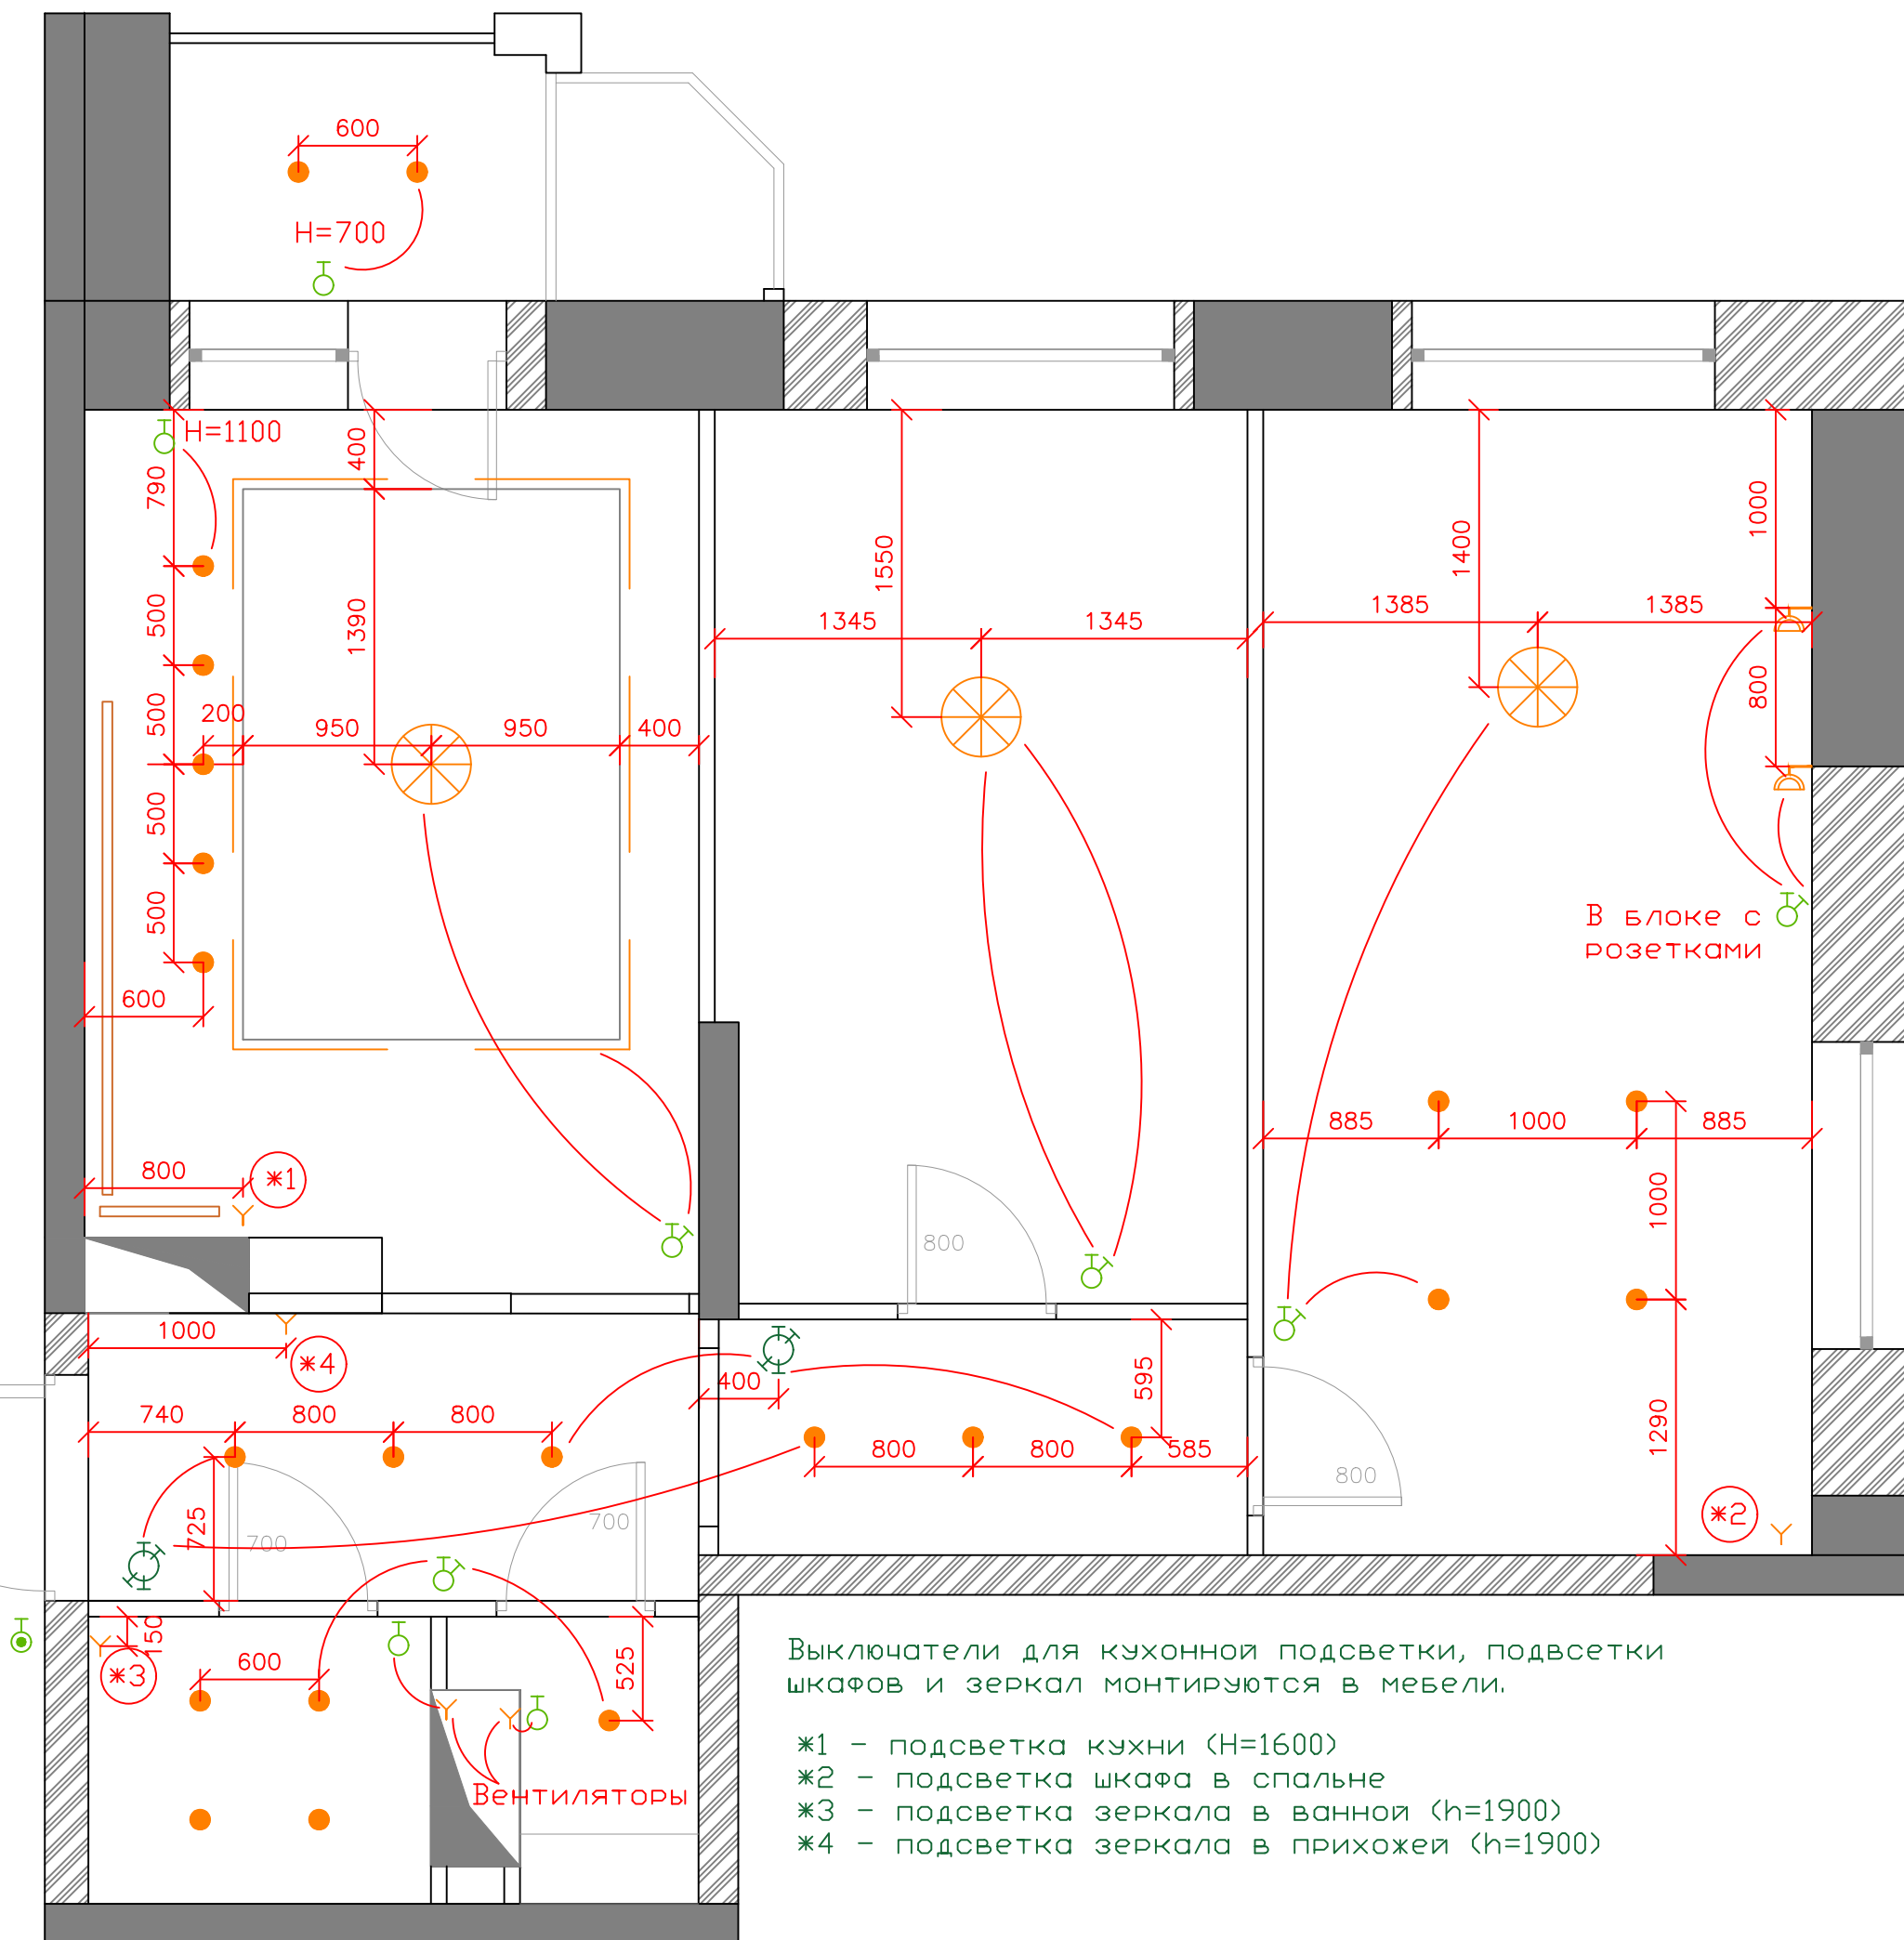

Выключатели

⊗ одноклавишный

⊗ двухклавишный

⊗ проходной двухклавишный

⊗ выключатель с таймером для сан.узла

⊗ кнопка звонка

выключатели установить высоте **90** см от чистого пола, там где не указано иное

Светильники

⊗ люстра

⊗ бра, навесные, потолочные светильники

● светодиодные

⊗ светодиодные сдвоенные

⊗ подсветка за карнизом потолка

⊗ светильники встроенные в мебель (кухни, шкафы, полки)

⊗ вывод провода

ДИЗАЙН-ПРОЕКТ КВАРТИРЫ

Свет

Лист	Ревизия	Дата
9		

Virtograf

www.virtograf.ru
+7 977 590-3058

Выключатели для кухонной подсветки, подсветки шкафов и зеркал монтируются в мебели.

*1 - подсветка кухни (H=1600)

*2 - подсветка шкафа в спальне

*3 - подсветка зеркала в ванной (h=1900)

*4 - подсветка зеркала в прихожей (h=1900)