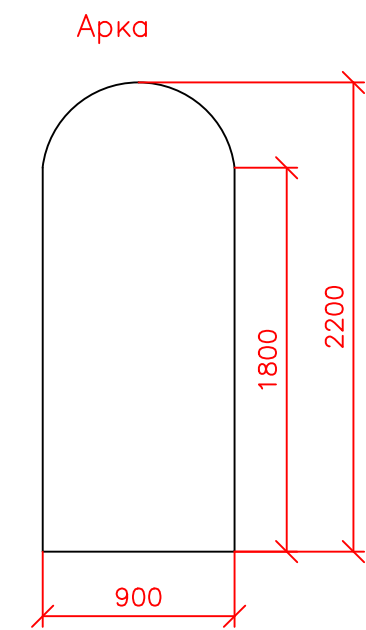

Возводимые перегородки

ДИЗАЙН-ПРОЕКТ КВАРТИРЫ
Перегородки.
Схема утепления и шумоизоляции

Лист	Ревизия	Дата
5