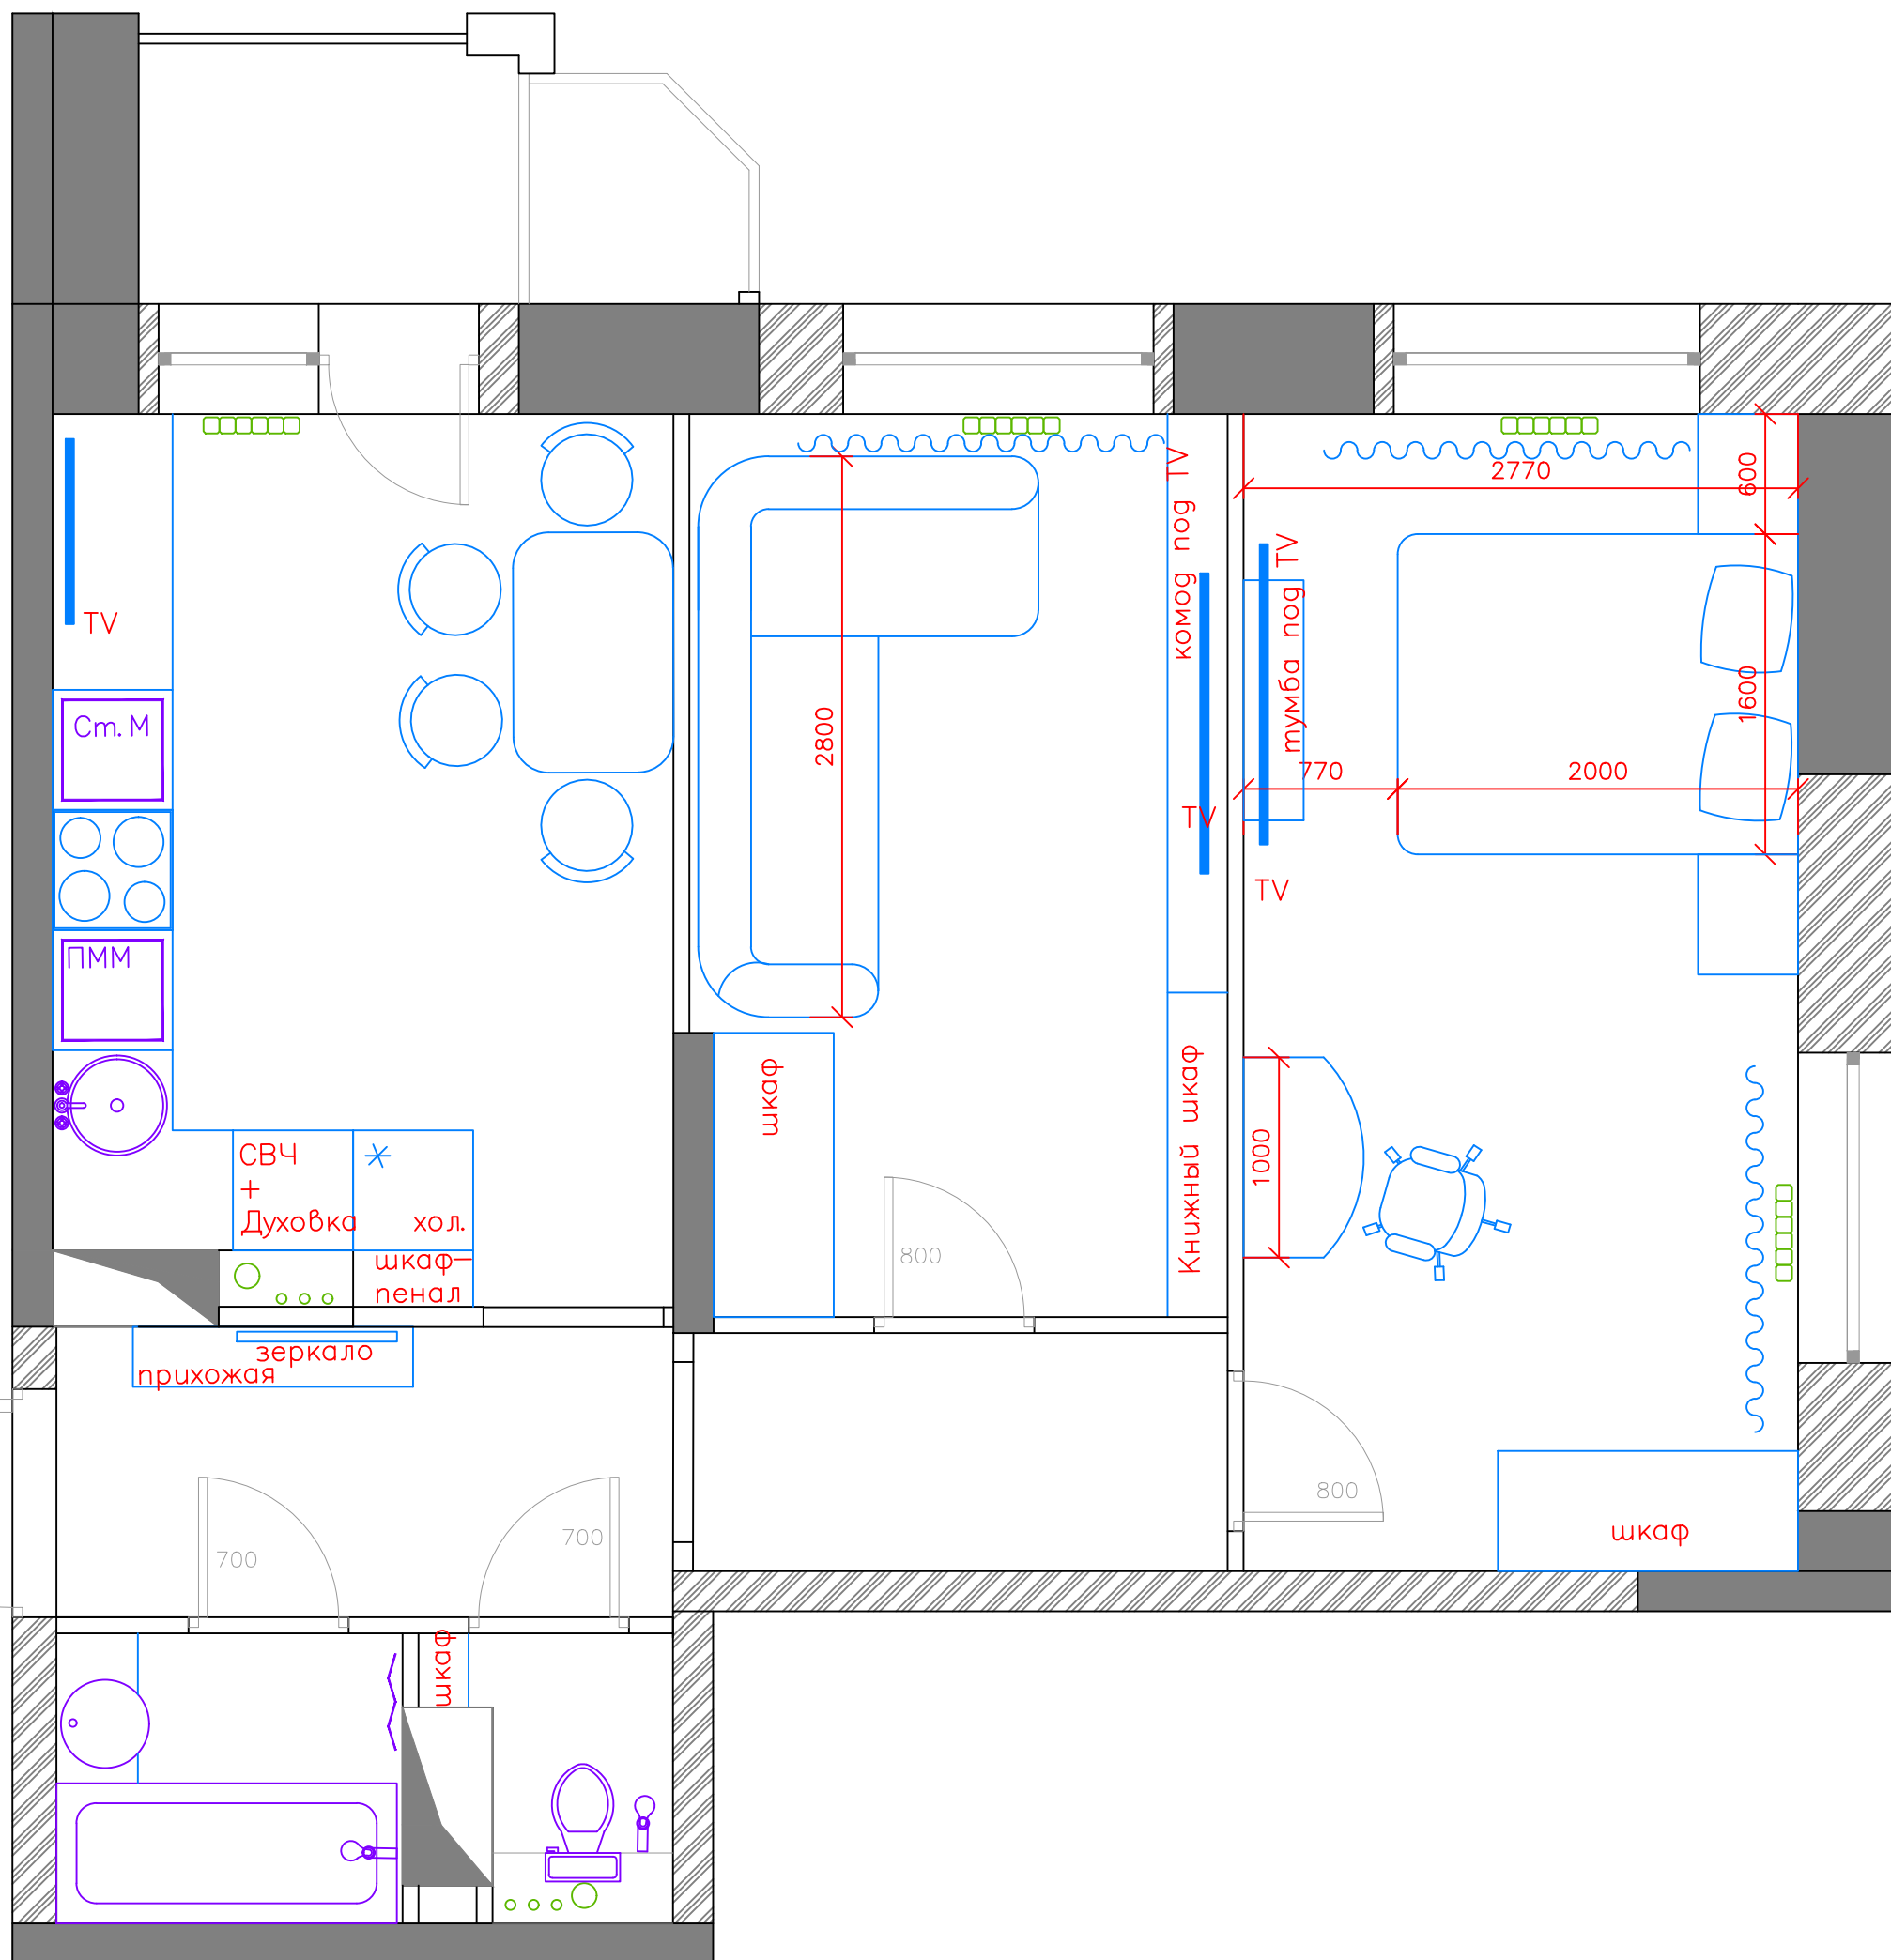

ДИЗАЙН-ПРОЕКТ КВАРТИРЫ
Планировочное решение
Без изменения стен

Лист	Ревизия	Дата
4