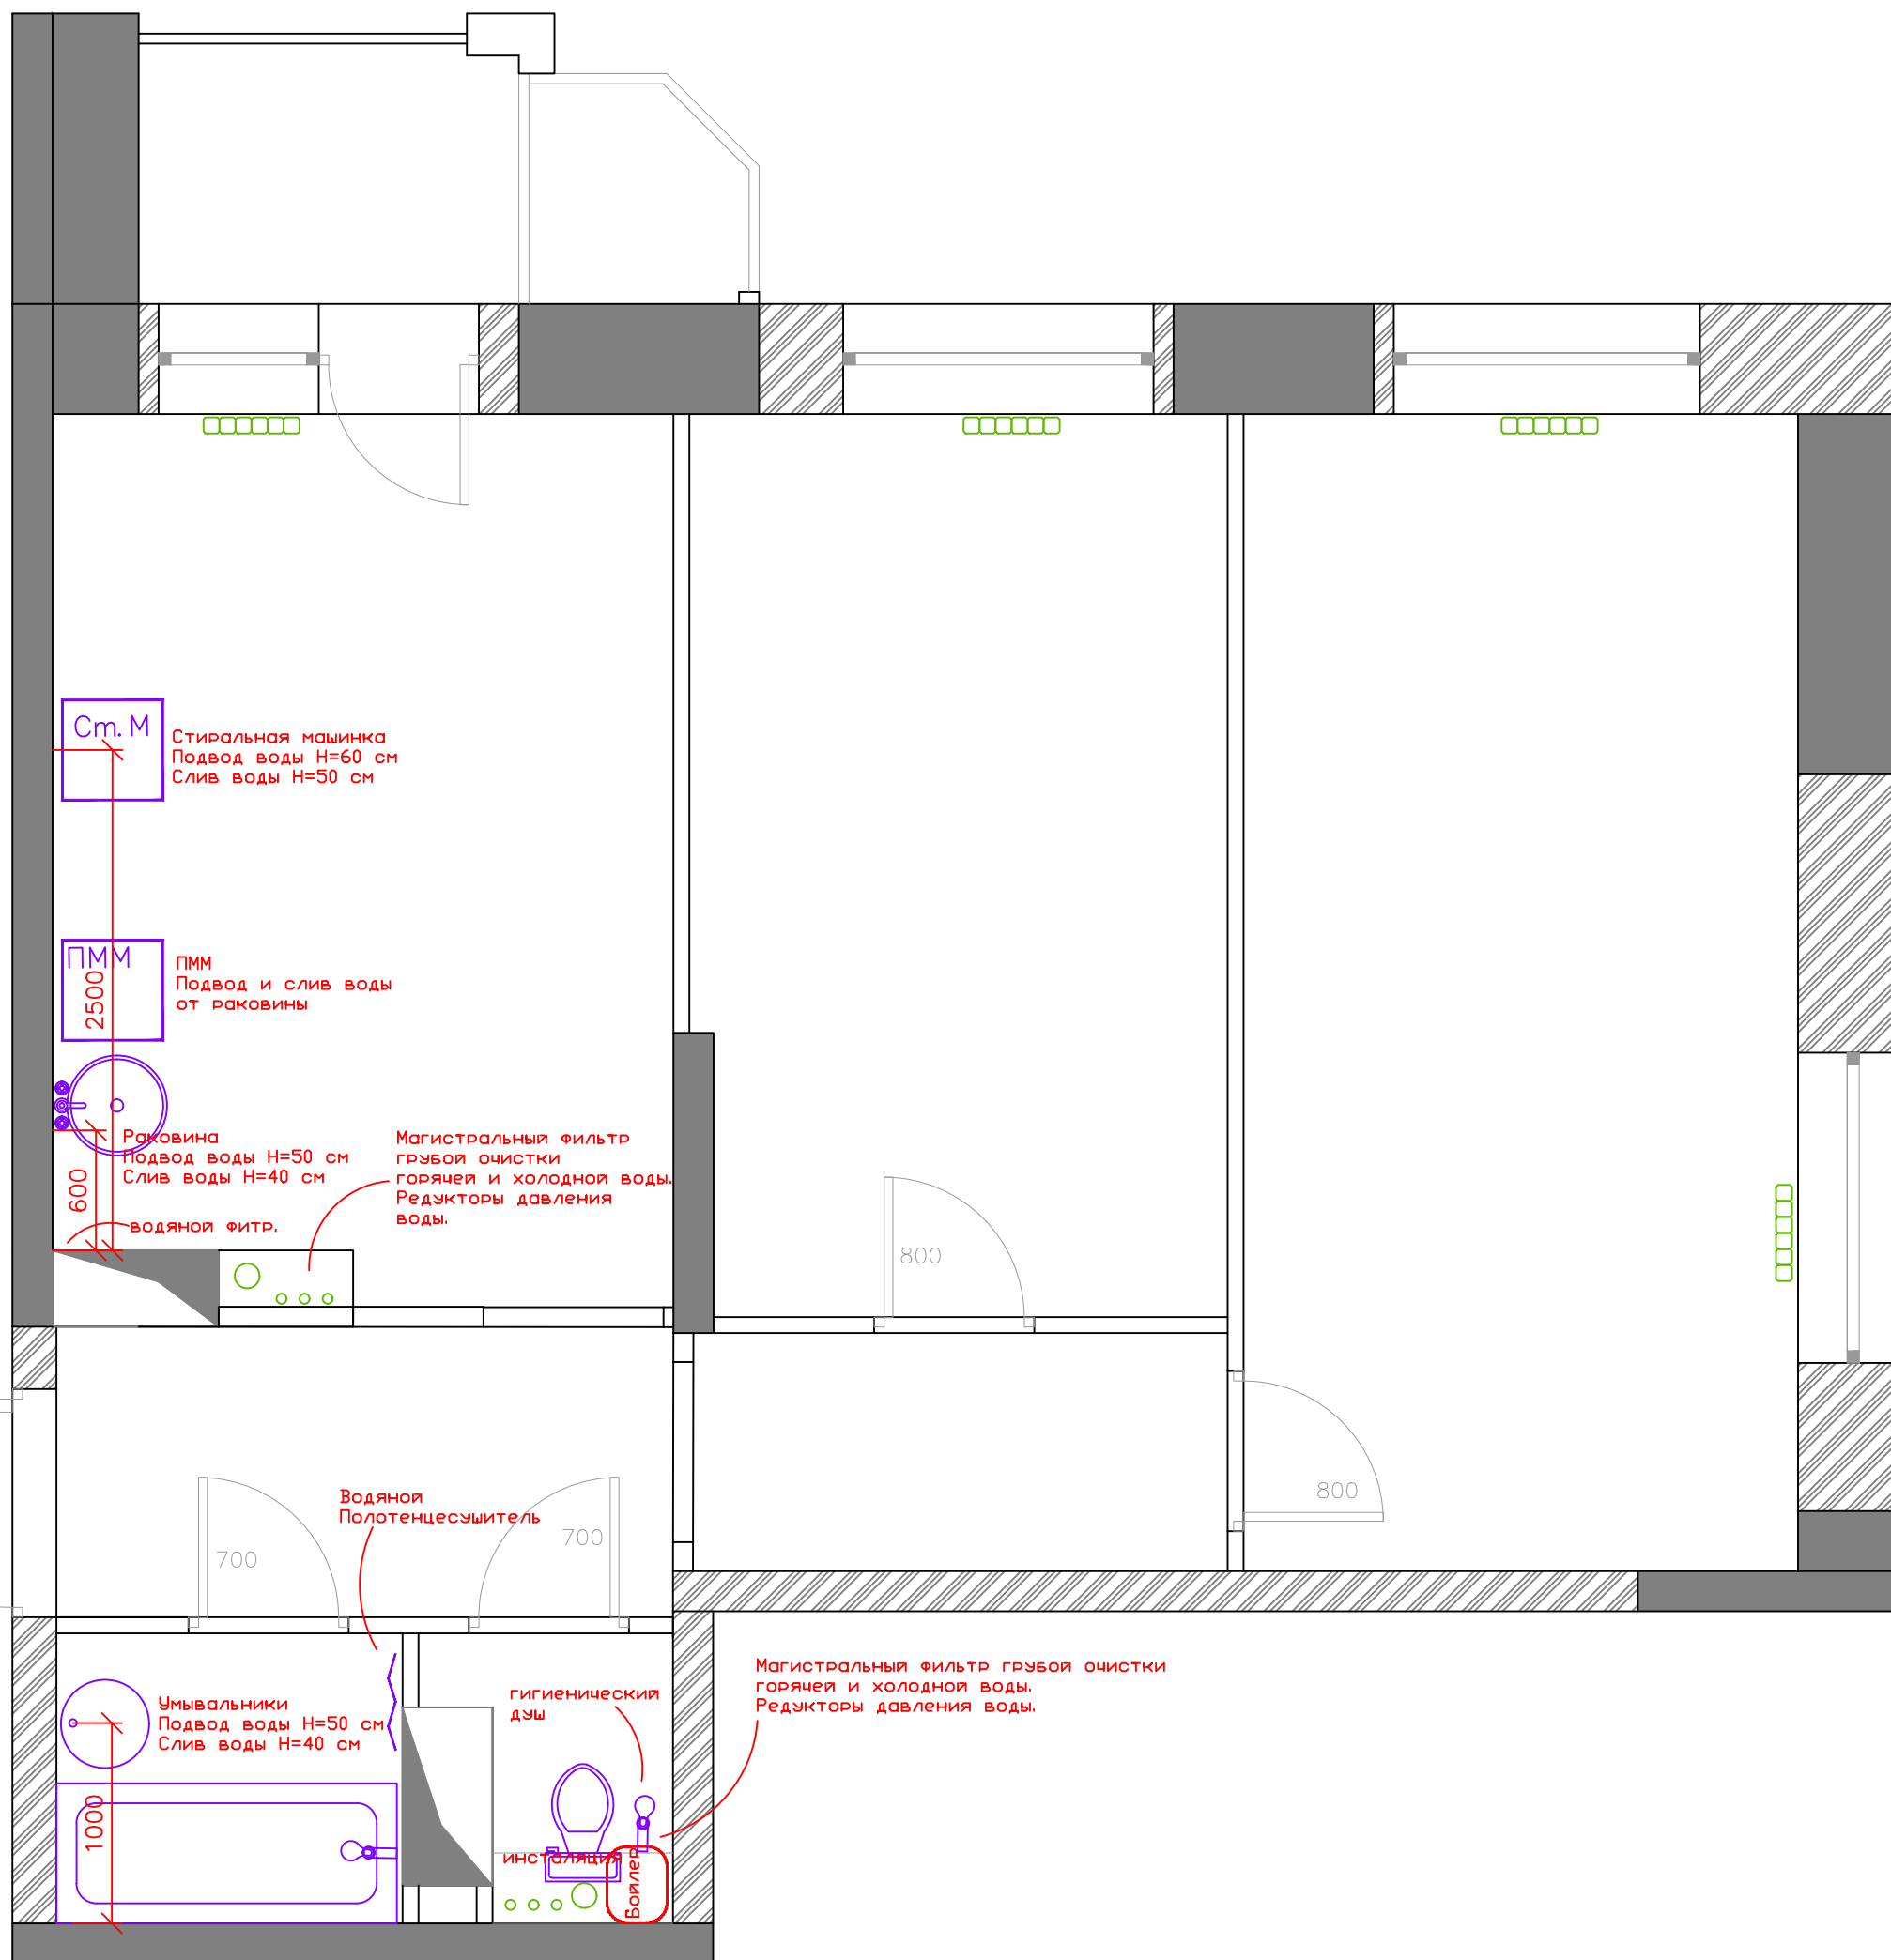

См. М

Стиральная машинка
Подвод воды H=60 см
Слив воды H=50 см

ПММ
2500

ПММ
Подвод и слив воды
от раковины

600

Раковина
Подвод воды H=50 см
Слив воды H=40 см

Магистральный фильтр
грубой очистки
горячей и холодной воды.
Редукторы давления
воды.

водяной филтр.

800

800

700

Водяной
Полотенцесушитель

700

Умывальники
Подвод воды H=50 см
Слив воды H=40 см

1000

гигиенический
душ

Туалет

инсталляция

Магистральный фильтр грубой очистки
горячей и холодной воды.
Редукторы давления воды.

ДИЗАЙН-ПРОЕКТ КВАРТИРЫ
Сантехническое
оборудование

Лист	Ревизия	Дата
6