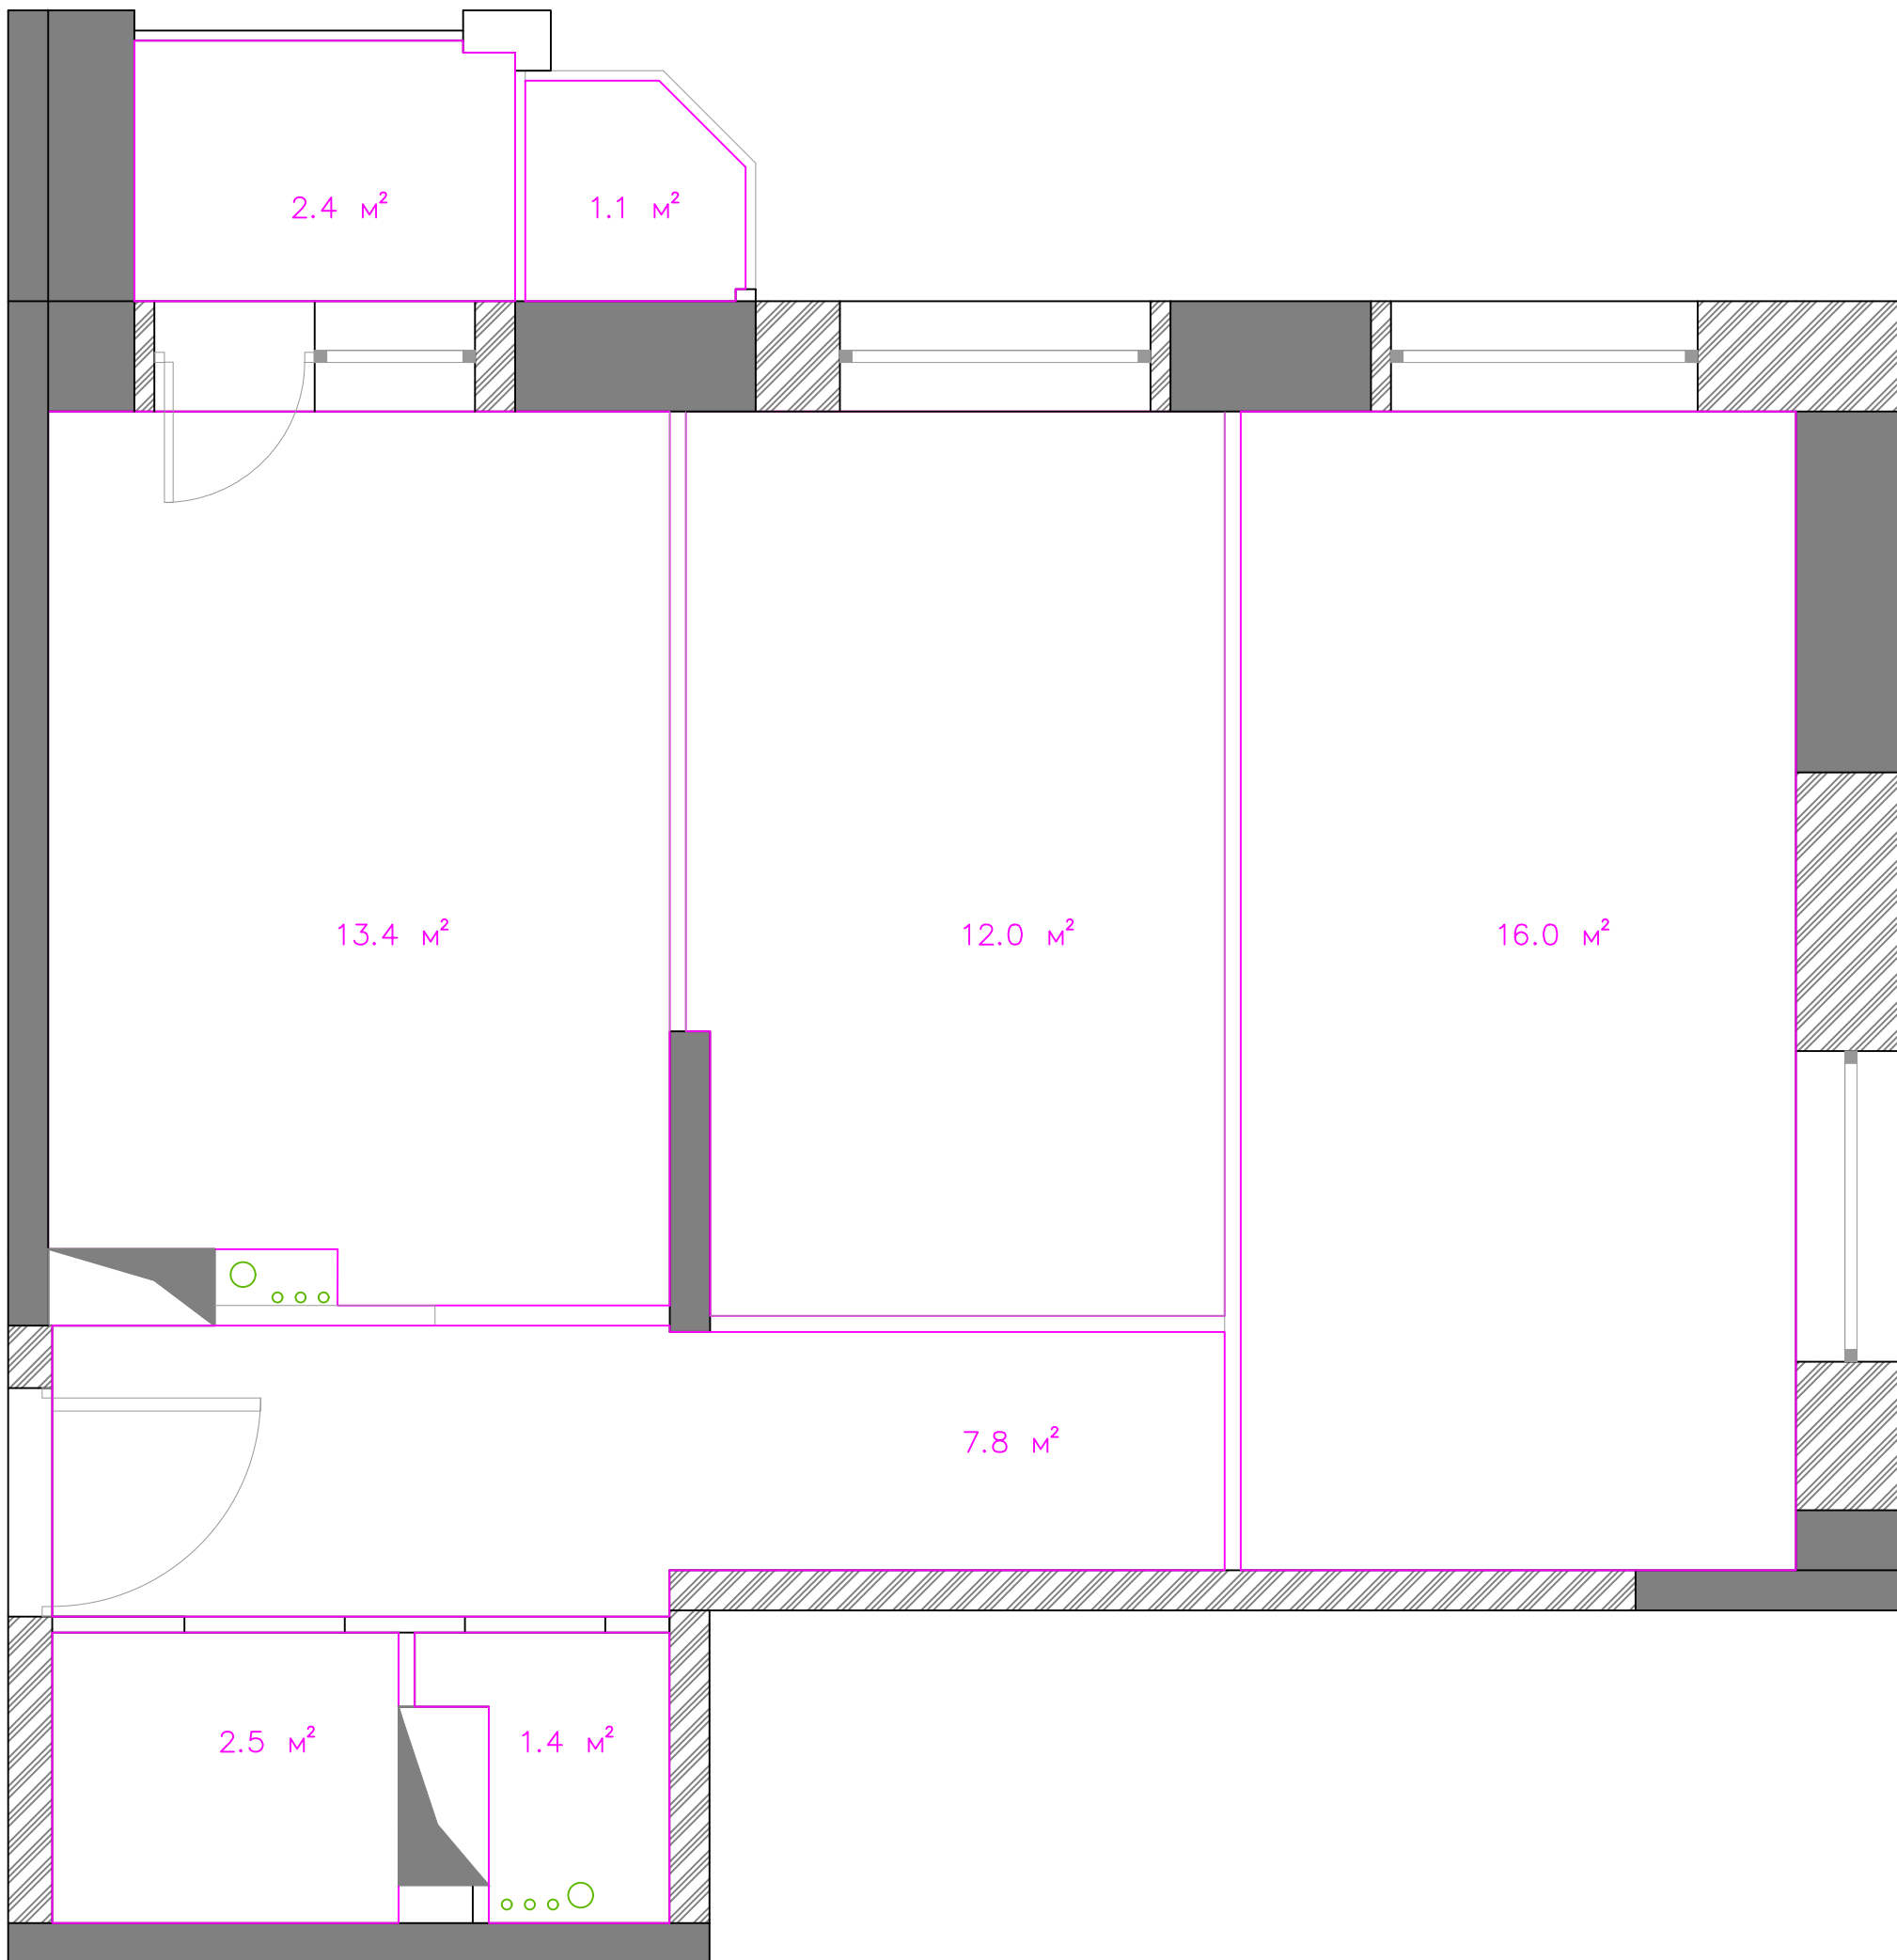

ДИЗАЙН-ПРОЕКТ КВАРТИРЫ

Лист	Ревизия	Дата
3