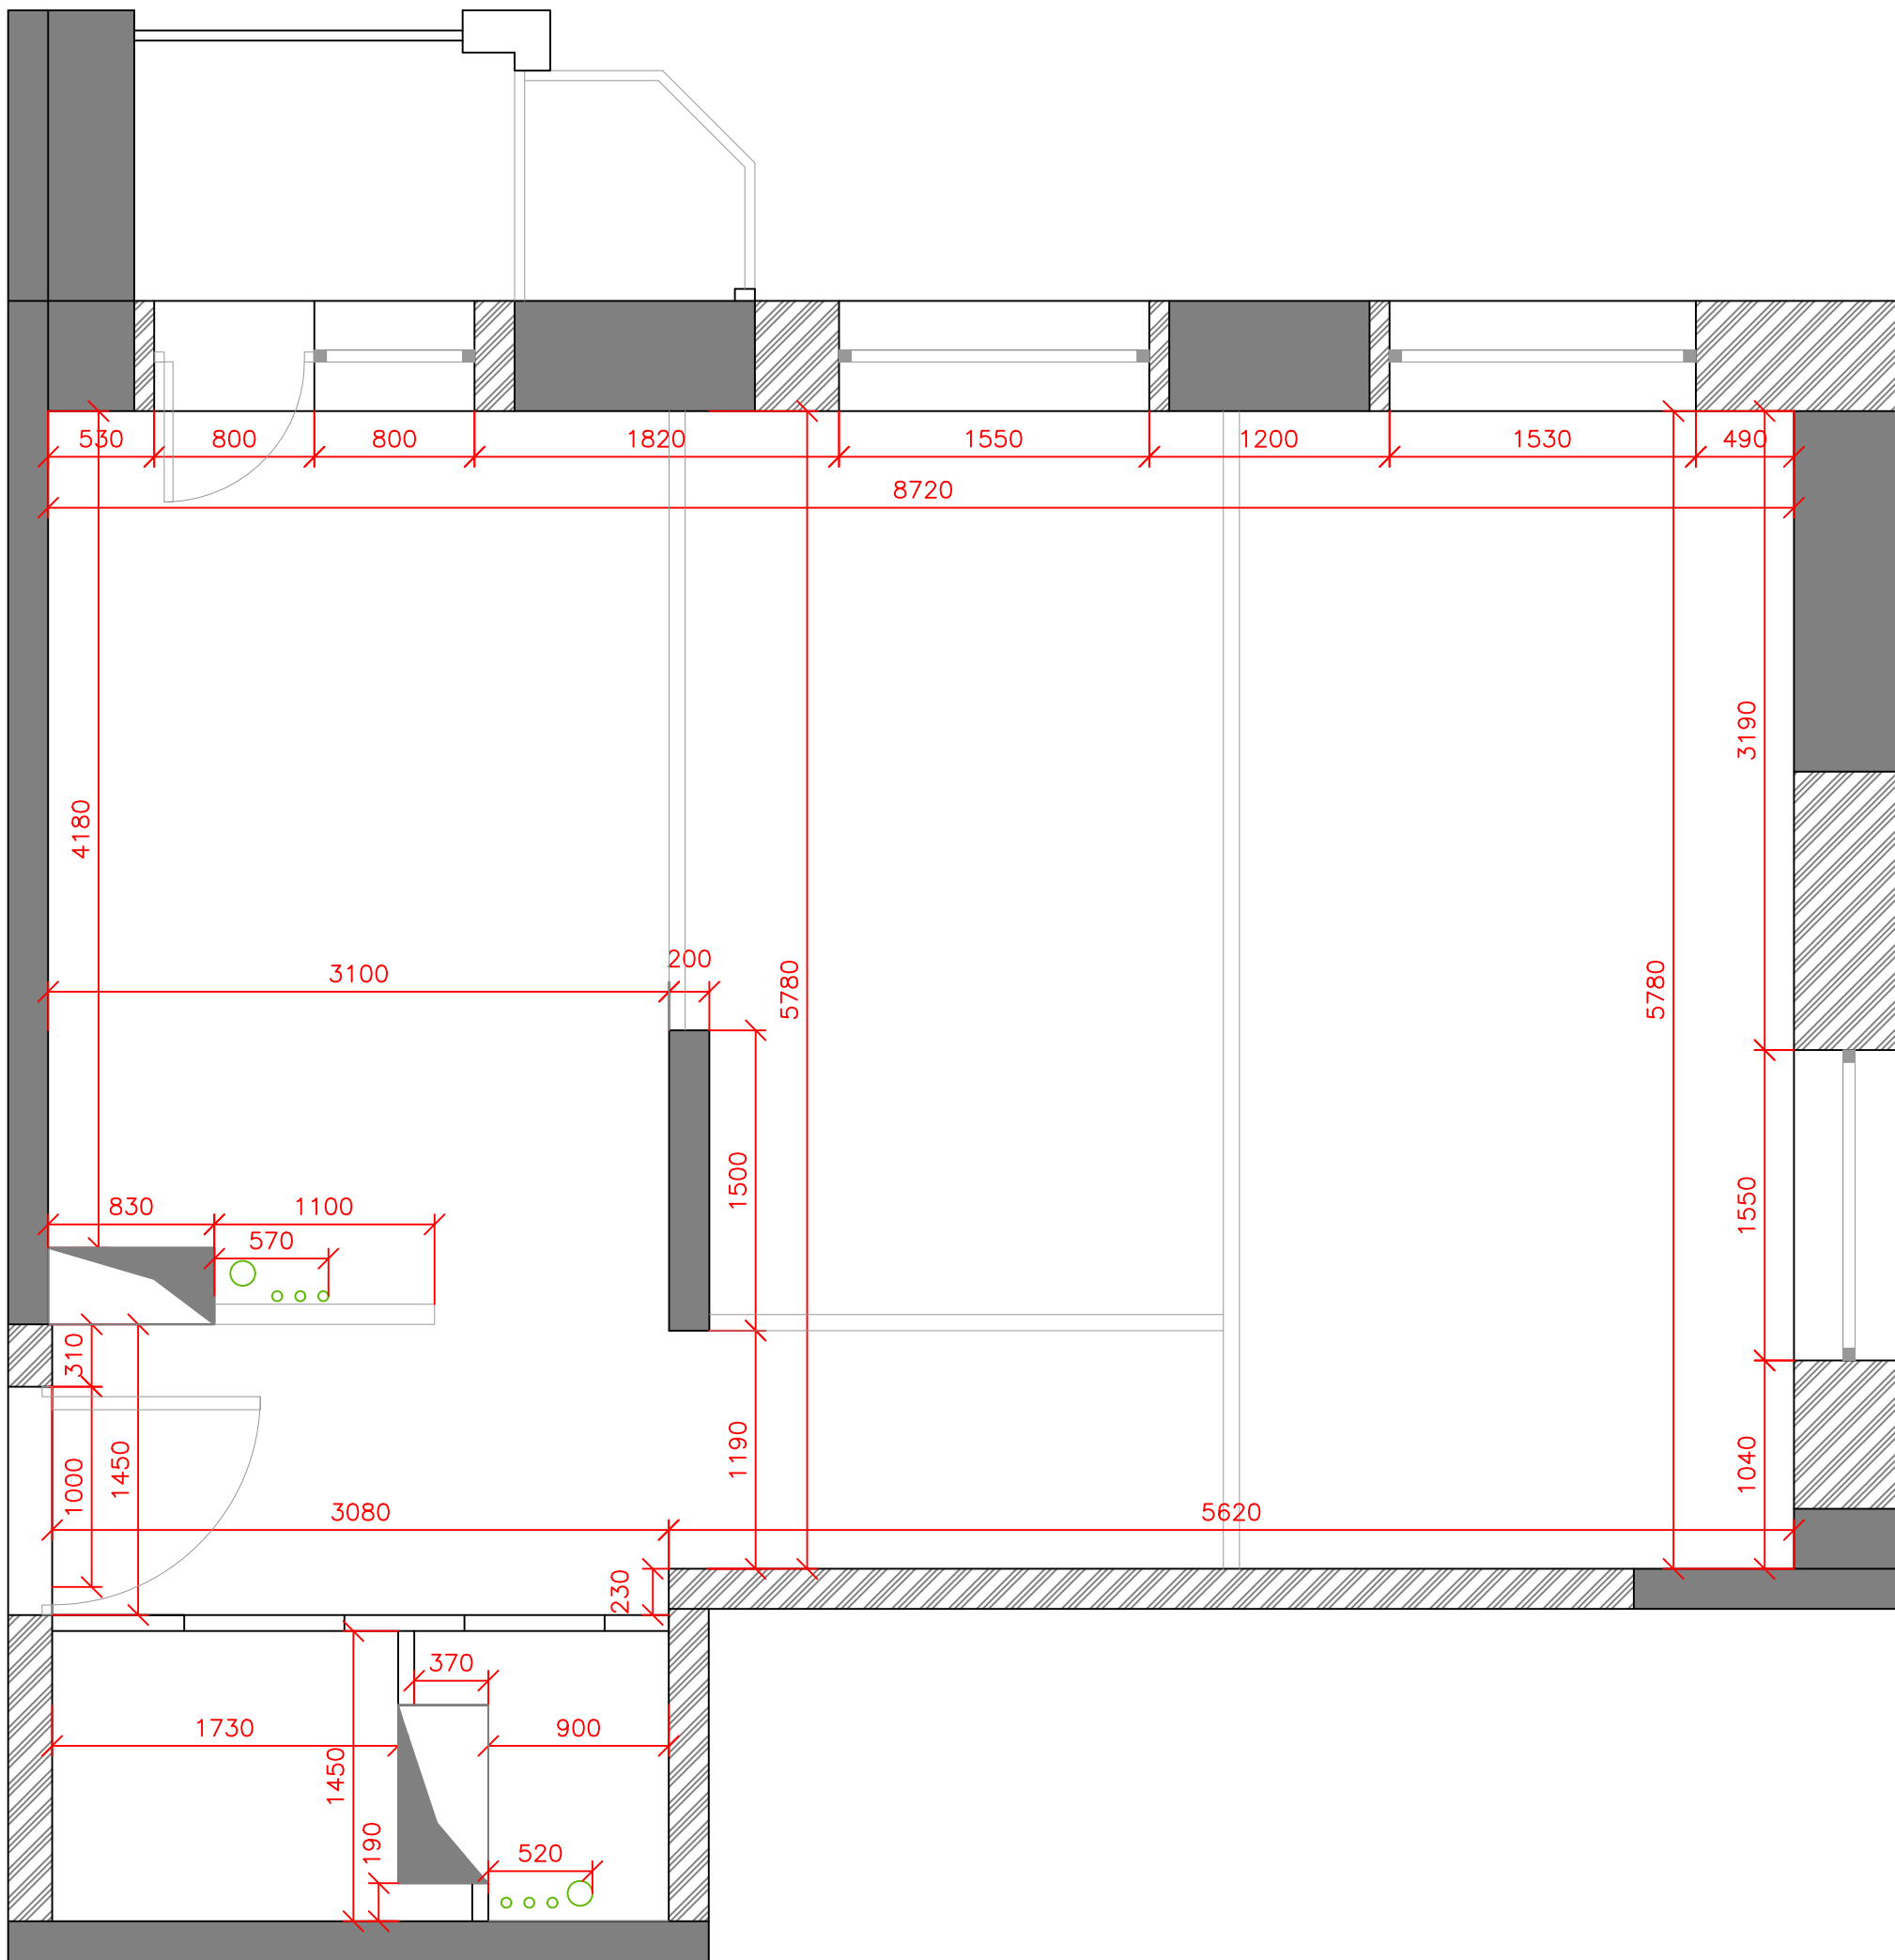

Вид на
балкон

Вид на
окно

ДИЗАЙН-ПРОЕКТ КВАРТИРЫ

Обмер

Лист	Ревизия	Дата
2		

Virtograf

www.virtograf.ru
+7 977 590-3058