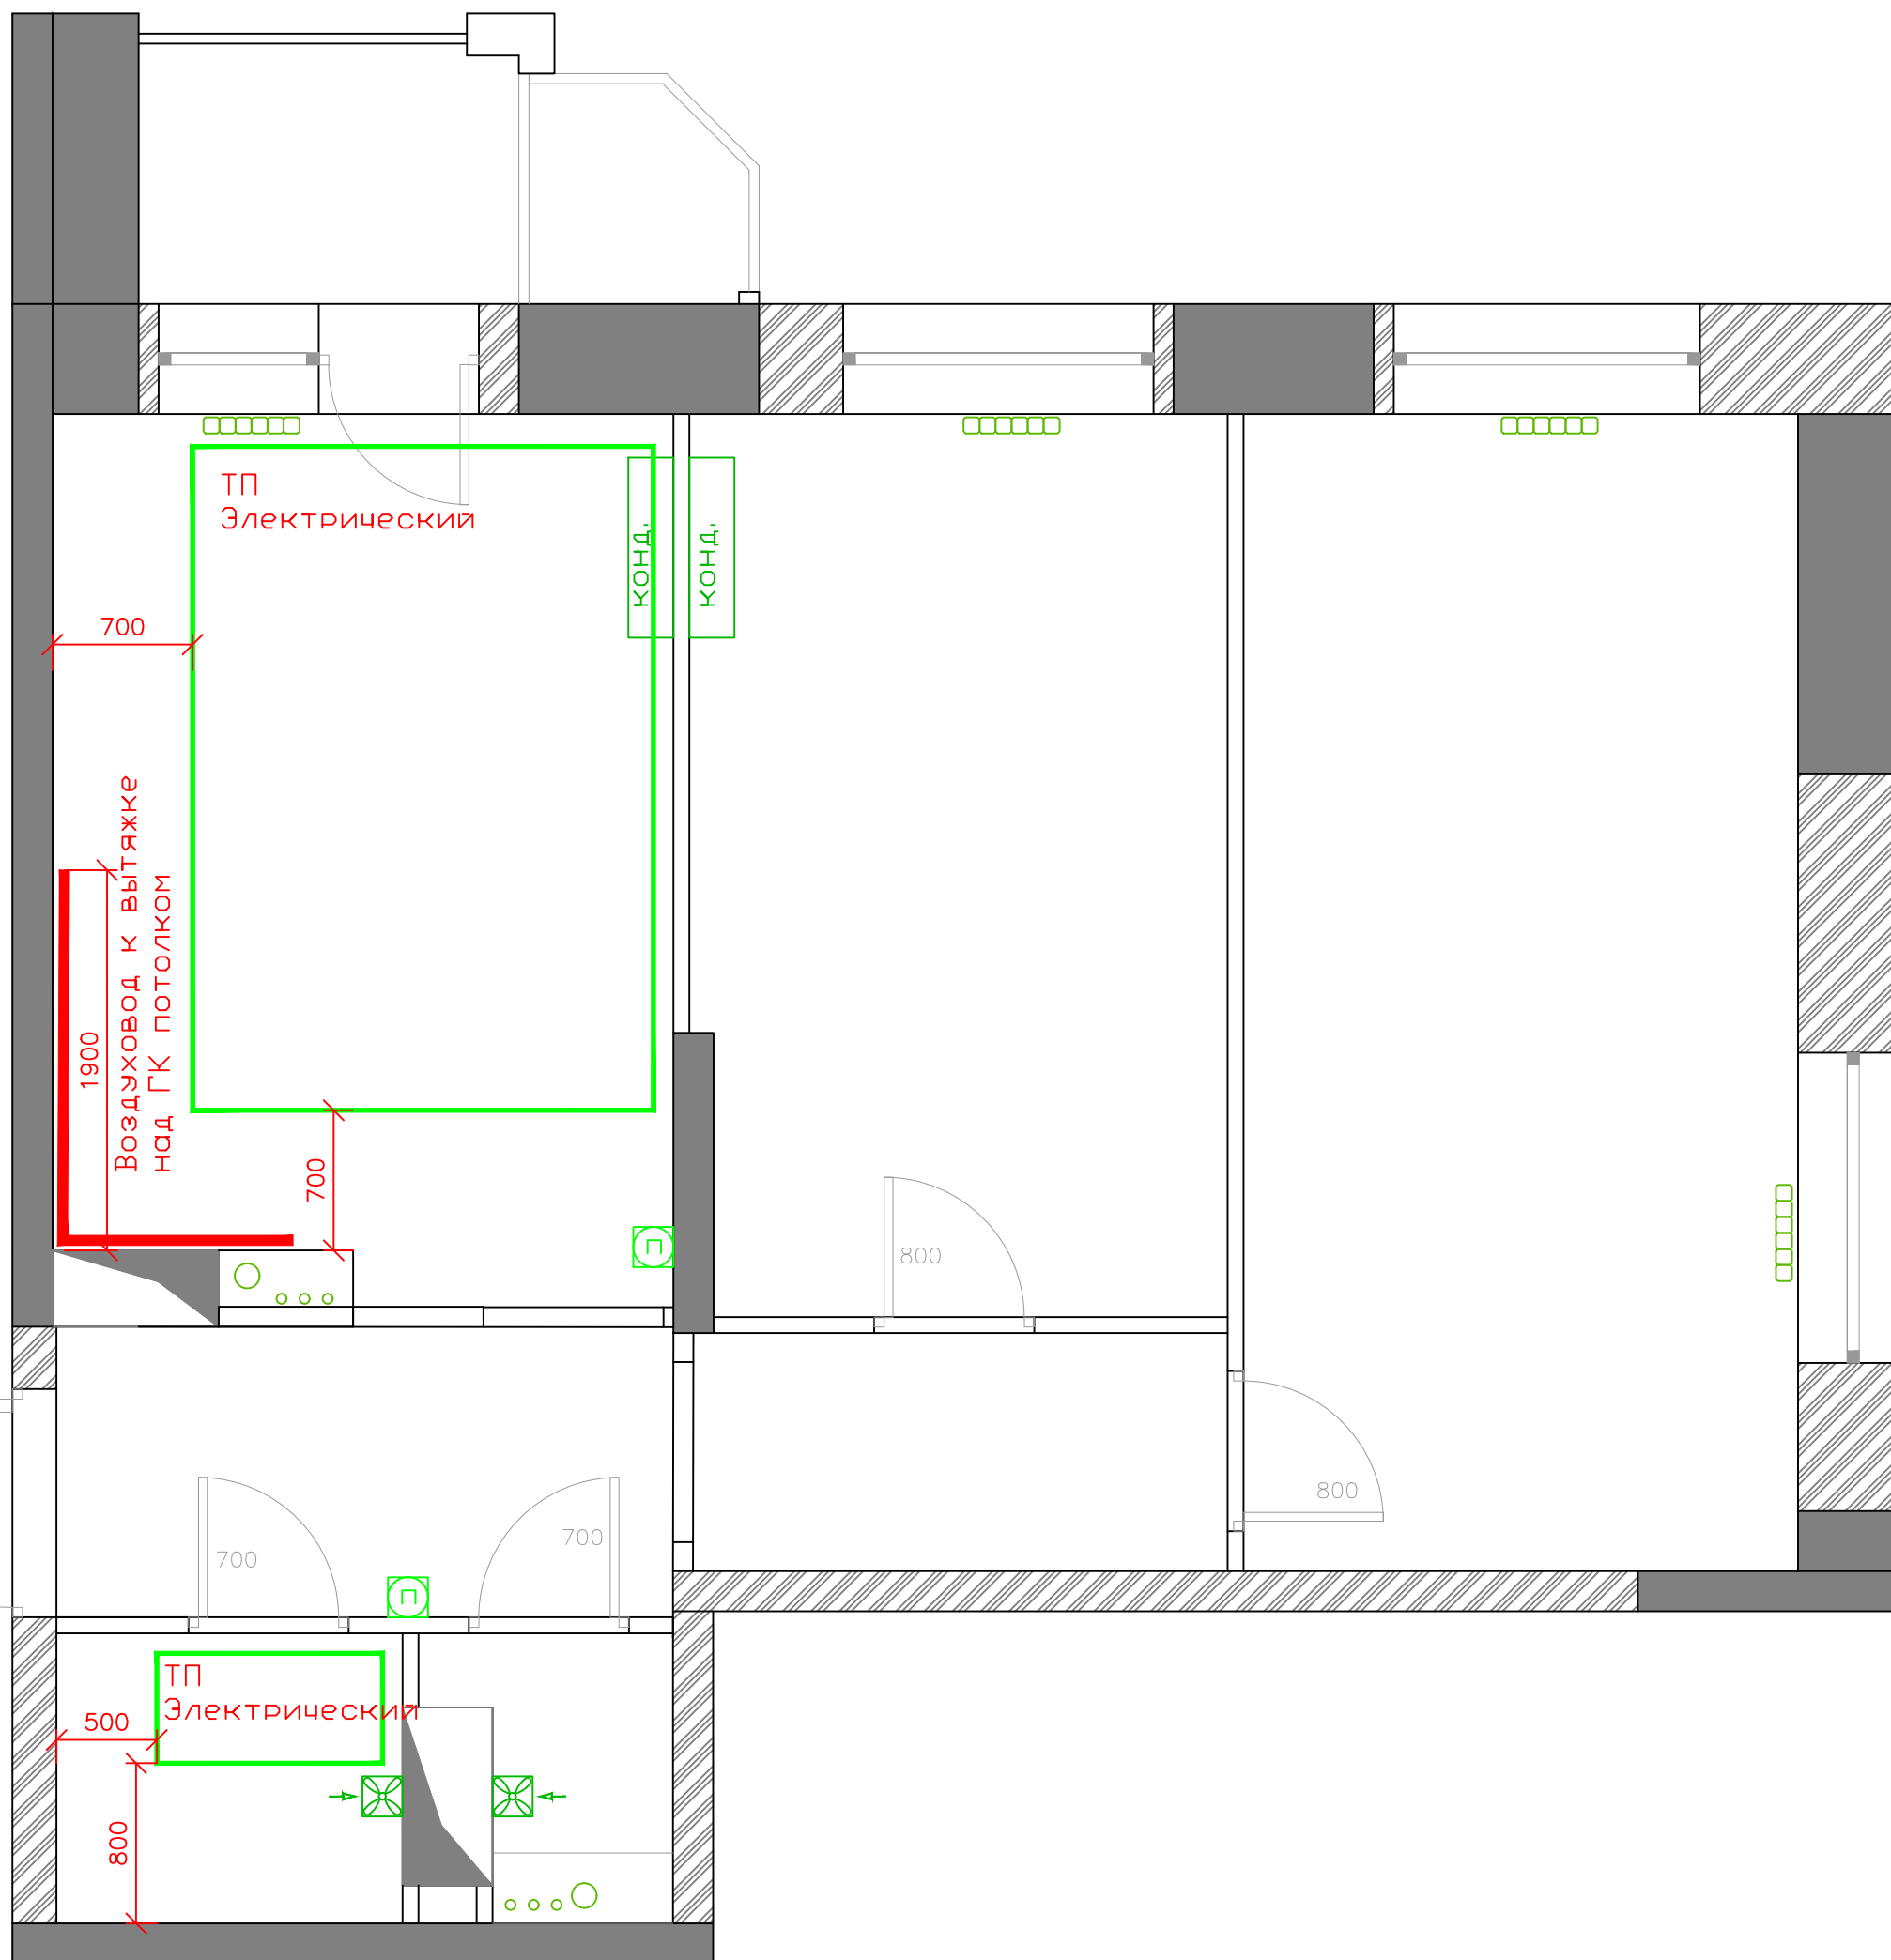

Состав проекта

Состав проекта	1
Обмер квартиры	2
Площадь помещений до перепланировки	3
Расстановка мебели	4
Возводимые перегородки	5
Сантехническое оборудование	6
Прочее оборудование	7
Розетки	8
Свет	9
Электрика + Мебель	10
Отделка пола	11
Отделка потолка	12
Отделка стен	13

700

Умывальники
Подвод воды H=50 см
Слив воды H=40 см

1000

гигиенический
душ

Туалет

инсталляция

Магистральный фильтр грубой очистки
горячей и холодной воды.
Редукторы давления воды.

ДИЗАЙН-ПРОЕКТ КВАРТИРЫ
Сантехническое
оборудование

Лист	Ревизия	Дата
6		

ТП теплый пол

П Регулятор теплого пола располагать под выключателями и на высоте **300** мм от уровня чистого пола.

ДИЗАЙН-ПРОЕКТ КВАРТИРЫ
 отопление, вентиляция,
 кондиционирование,
 теплые полы

Лист	Ревизия	Дата
7		

Virtograf

www.virtograf.ru
 +7 977 590-3058

От спутниковой тарелки -
два коаксиальных кабеля:
1 - на TV в спальне
2 - на разветвитель в спальне (за TV)

Спутниковая тарелка

- ☒ розетка
- Υ вывод провода
- ☐ розетка компьютерная
- ☐ антенна
- ☐ антенна спутниковая
- ☐ Антенный разветвитель для спутниковой антенны
- ☐ Антенный разветвитель
- ☐ роутер
- ☐ Домофон
- ☐ Эл. щит
- ☐ Кабель канал
- ☒ Υ розетка и вывод провода большой мощности (для плиты и варочной панели)