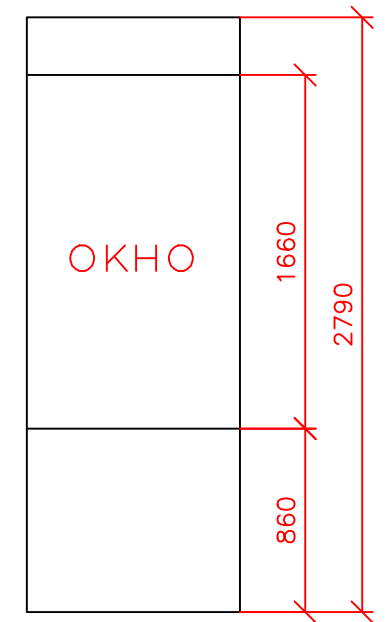

Вид на
балкон

Вид на
окно

ДИЗАЙН-ПРОЕКТ КВАРТИРЫ

Обмер

Лист	Ревизия	Дата
2		

Virtograf

www.virtograf.ru
+7 977 590-3058