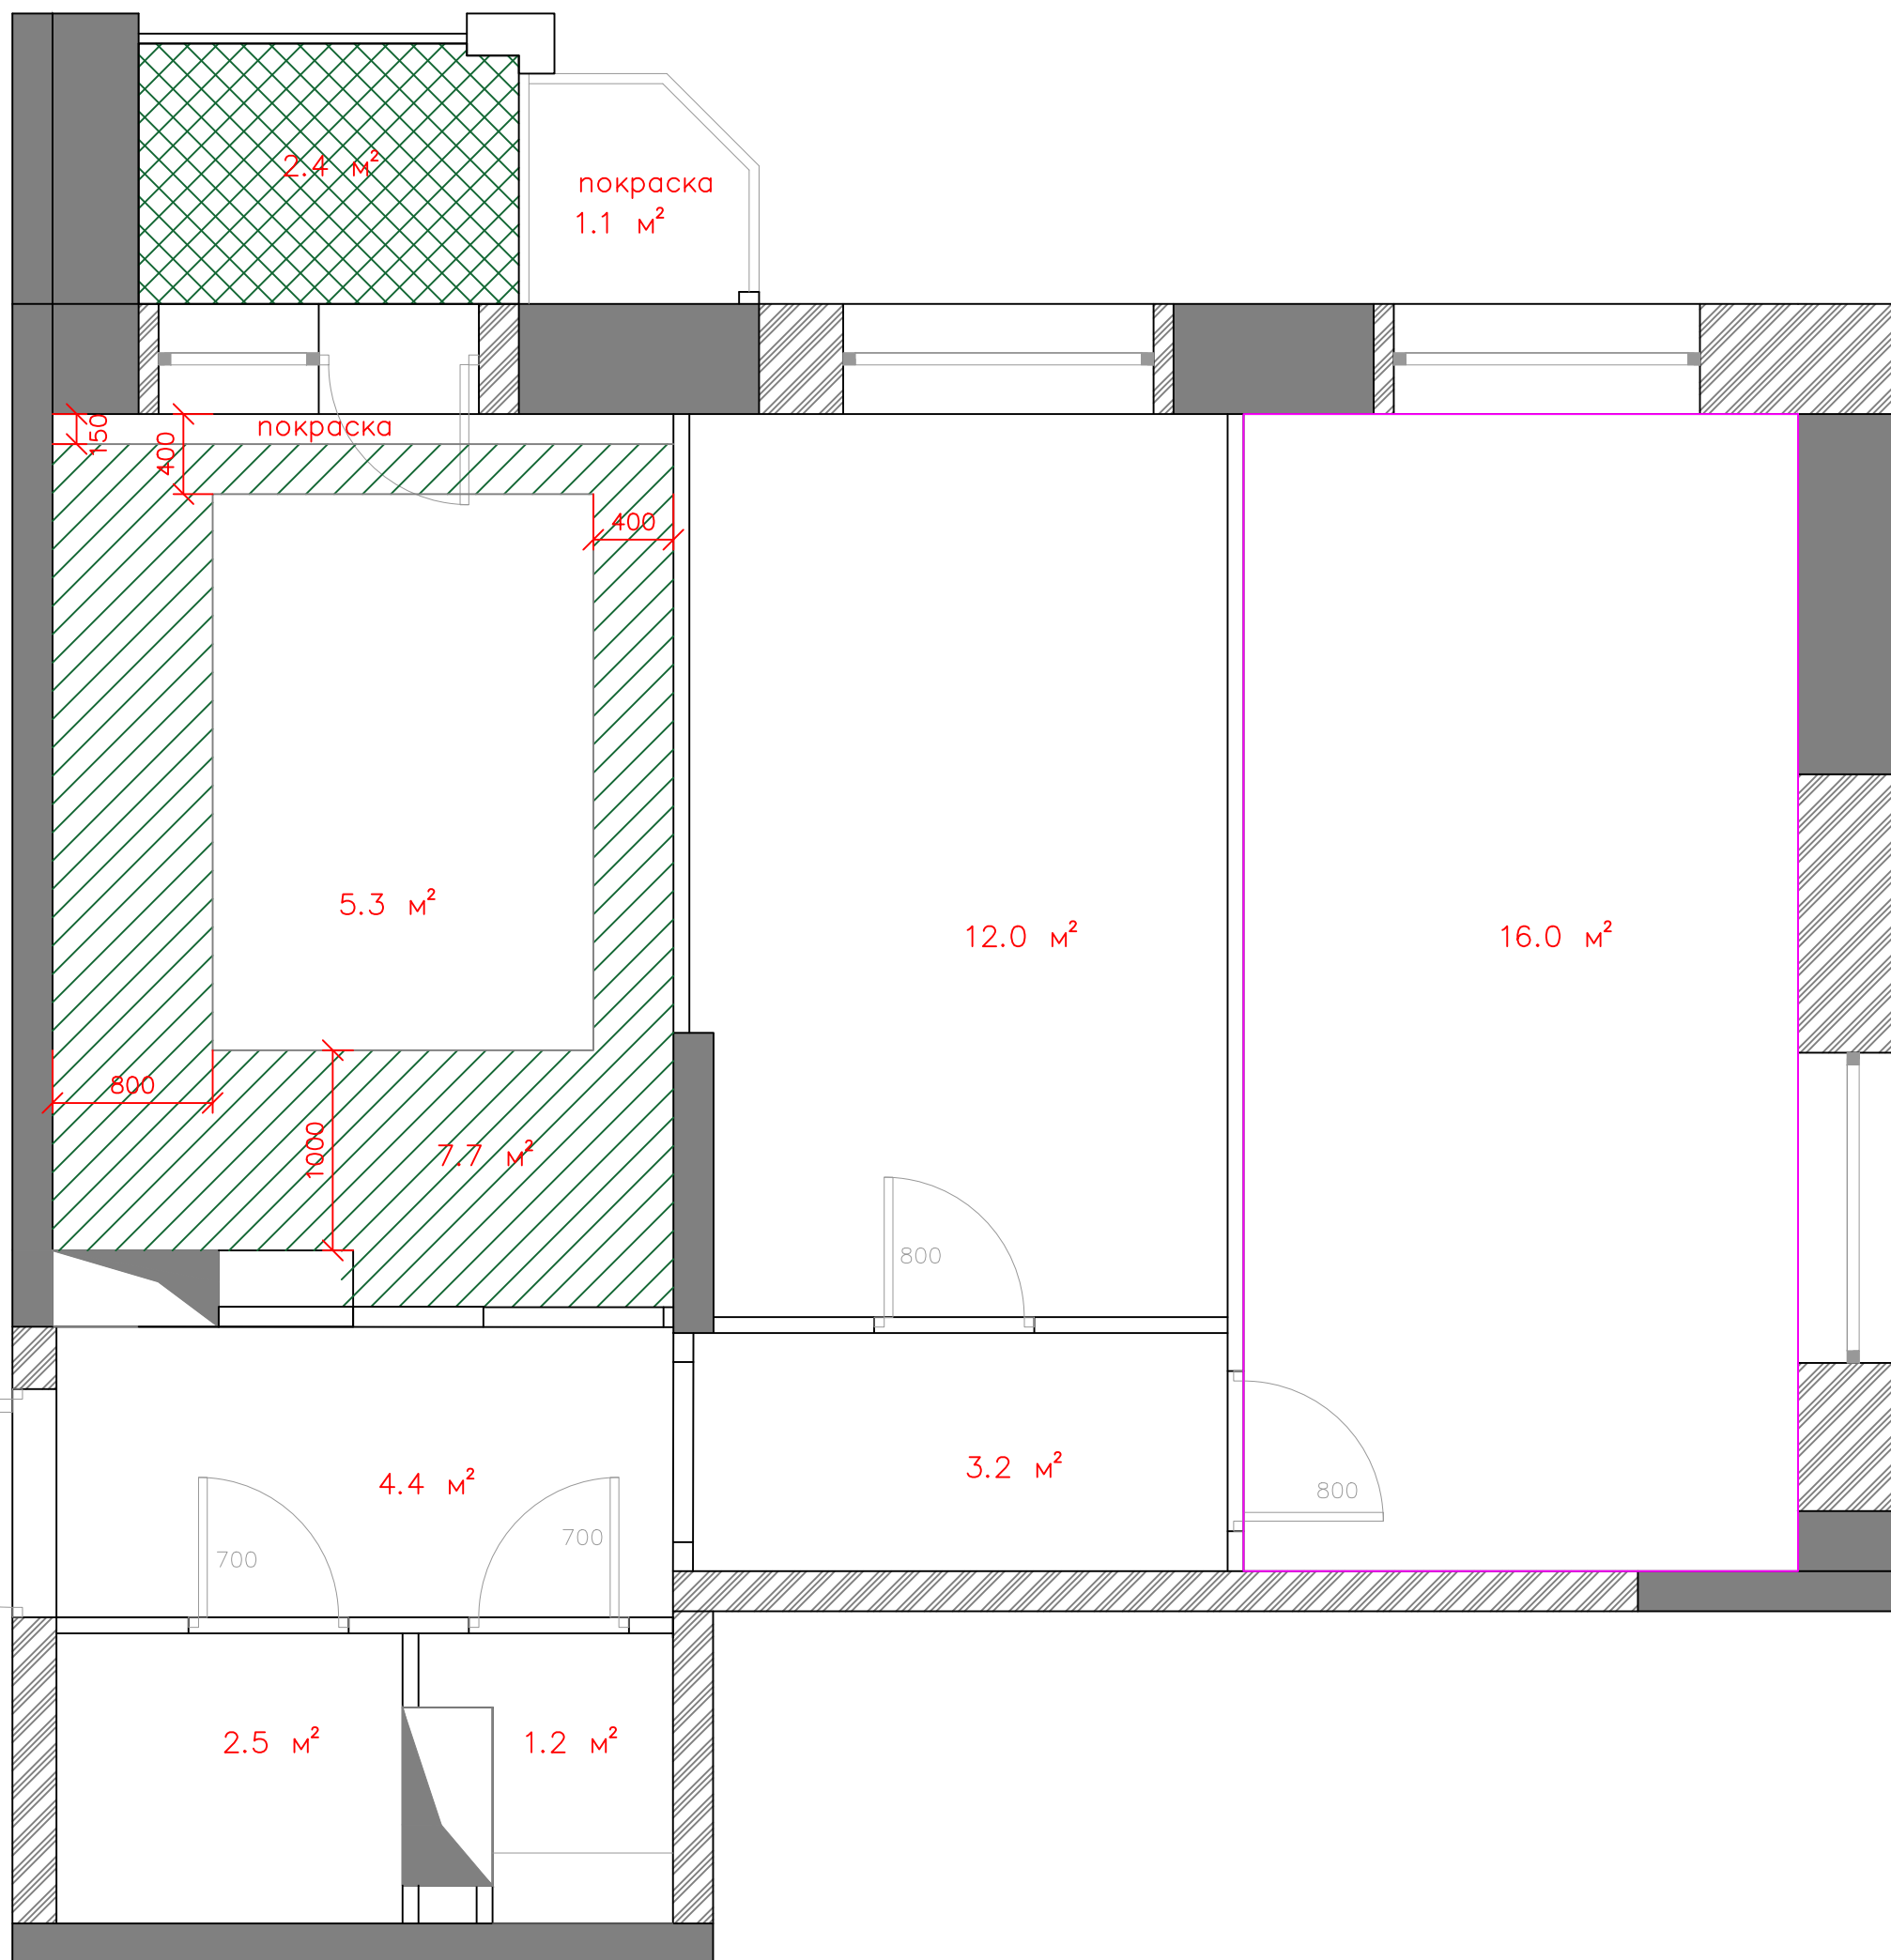

Состав проекта

Состав проекта	1
Обмер квартиры	2
Площадь помещений до перепланировки	3
Расстановка мебели	4
Возводимые перегородки	5
Сантехническое оборудование	6
Прочее оборудование	7
Розетки	8
Свет	9
Электрика + Мебель	10
Отделка пола	11
Отделка потолка	12
Отделка стен	13

*1 - подсветка кухни (H=1600)

*2 - подсветка шкафа в спальне

*3 - подсветка зеркала в ванной (h=1900)

*4 - подсветка зеркала в прихожей (h=1900)

⚡
Р*
А*

ДИЗАЙН-ПРОЕКТ КВАРТИРЫ

Лист	Ревизия	Дата

ДИЗАЙН-ПРОЕКТ КВАРТИРЫ

Отделка пола

Лист	Ревизия	Дата
11		

Virtograf

www.virtograf.ru
+7 977 590-3058

потолок ГКЛВ

потолок ГЛ

потолок :
натяжной

ДИЗАЙН-ПРОЕКТ КВАРТИРЫ