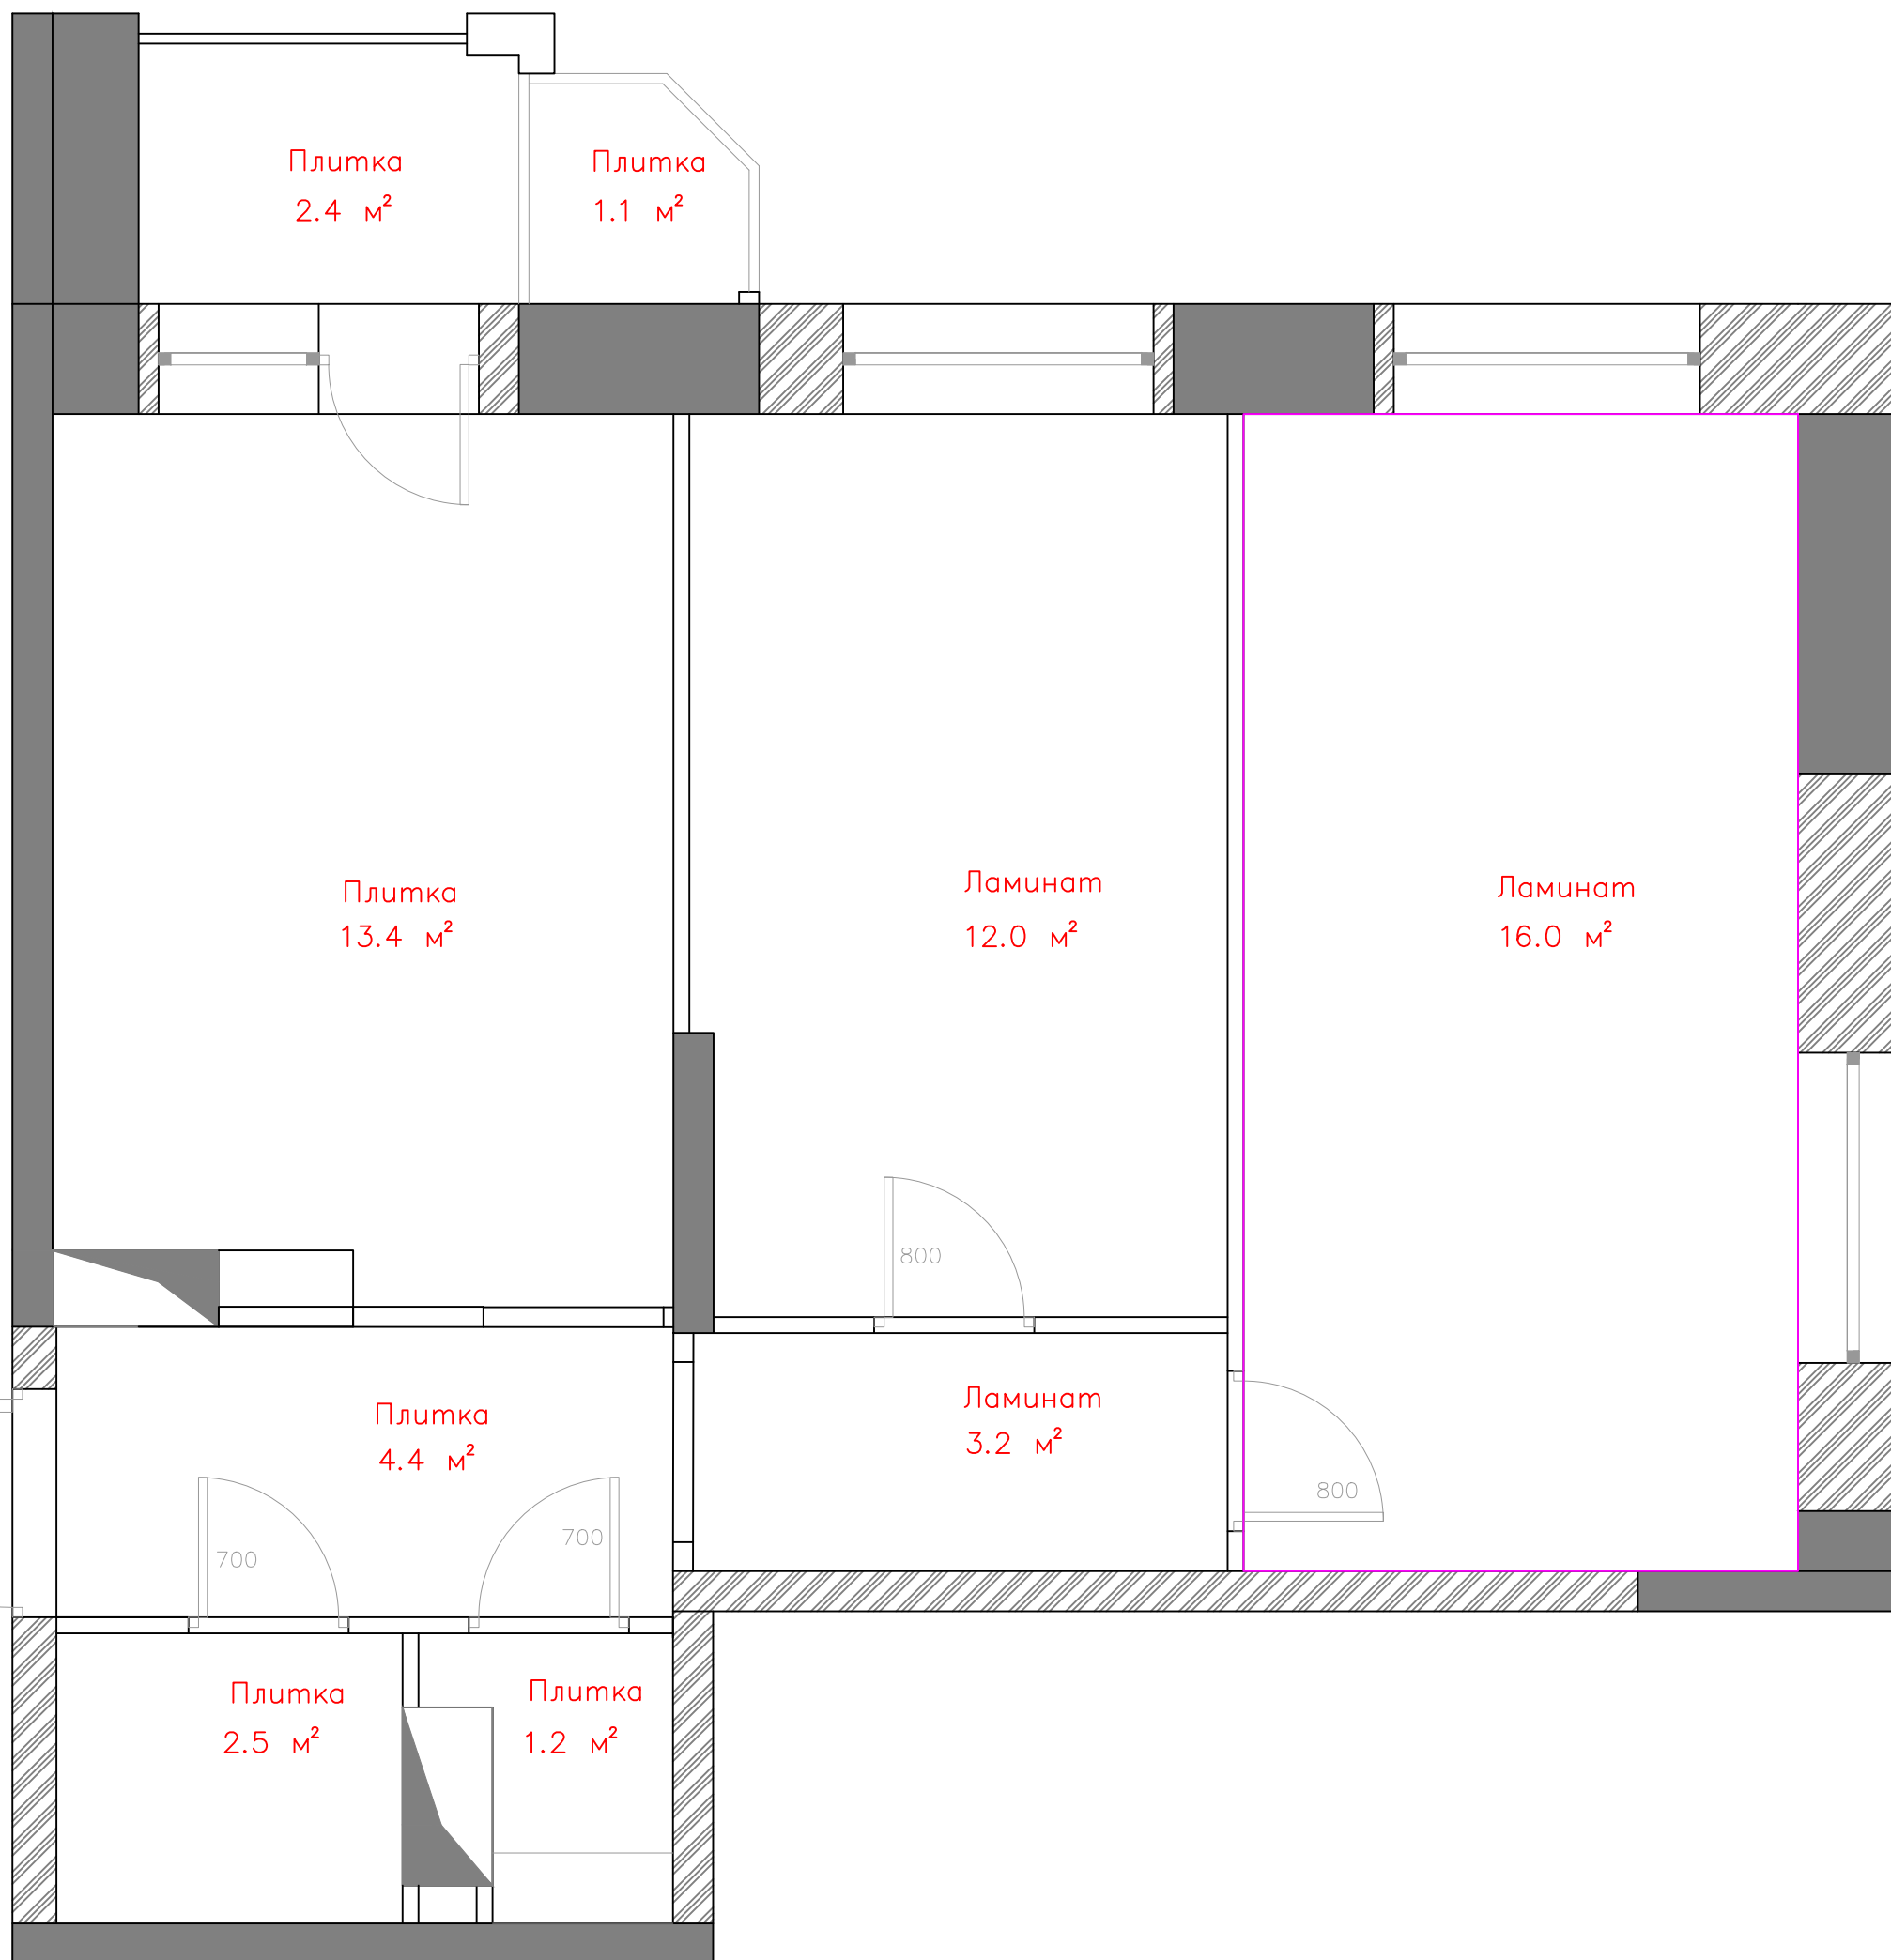

Состав проекта

Состав проекта	1
Обмер квартиры	2
Площадь помещений до перепланировки	3
Расстановка мебели	4
Возводимые перегородки	5
Сантехническое оборудование	6
Прочее оборудование	7
Розетки	8
Свет	9
Электрика + Мебель	10
Отделка пола	11
Отделка потолка	12
Отделка стен	13

⊗ кнопка звонка

выключатели установить высоте **90** см от чистого пола, там где не указано иное

Светильники

⊗ люстра

⊗ бра, навесные, потолочные светильники

● светодиодные

⊗ светодиодные сдвоенные

⊗ подсветка за карнизом потолка

*1 - подсветка кухни (H=1600)

*2 - подсветка шкафа в спальне

*3 - подсветка зеркала в ванной (h=1900)

*4 - подсветка зеркала в прихожей (h=1900)

⚡
Р*
А*

ДИЗАЙН-ПРОЕКТ КВАРТИРЫ

Лист	Ревизия	Дата

ДИЗАЙН-ПРОЕКТ КВАРТИРЫ

Отделка пола

Лист	Ревизия	Дата
11		

Virtograf

www.virtograf.ru
+7 977 590-3058

потолок ГКЛВ

потолок ГЛ

потолок :
натяжной

ДИЗАЙН-ПРОЕКТ КВАРТИРЫ