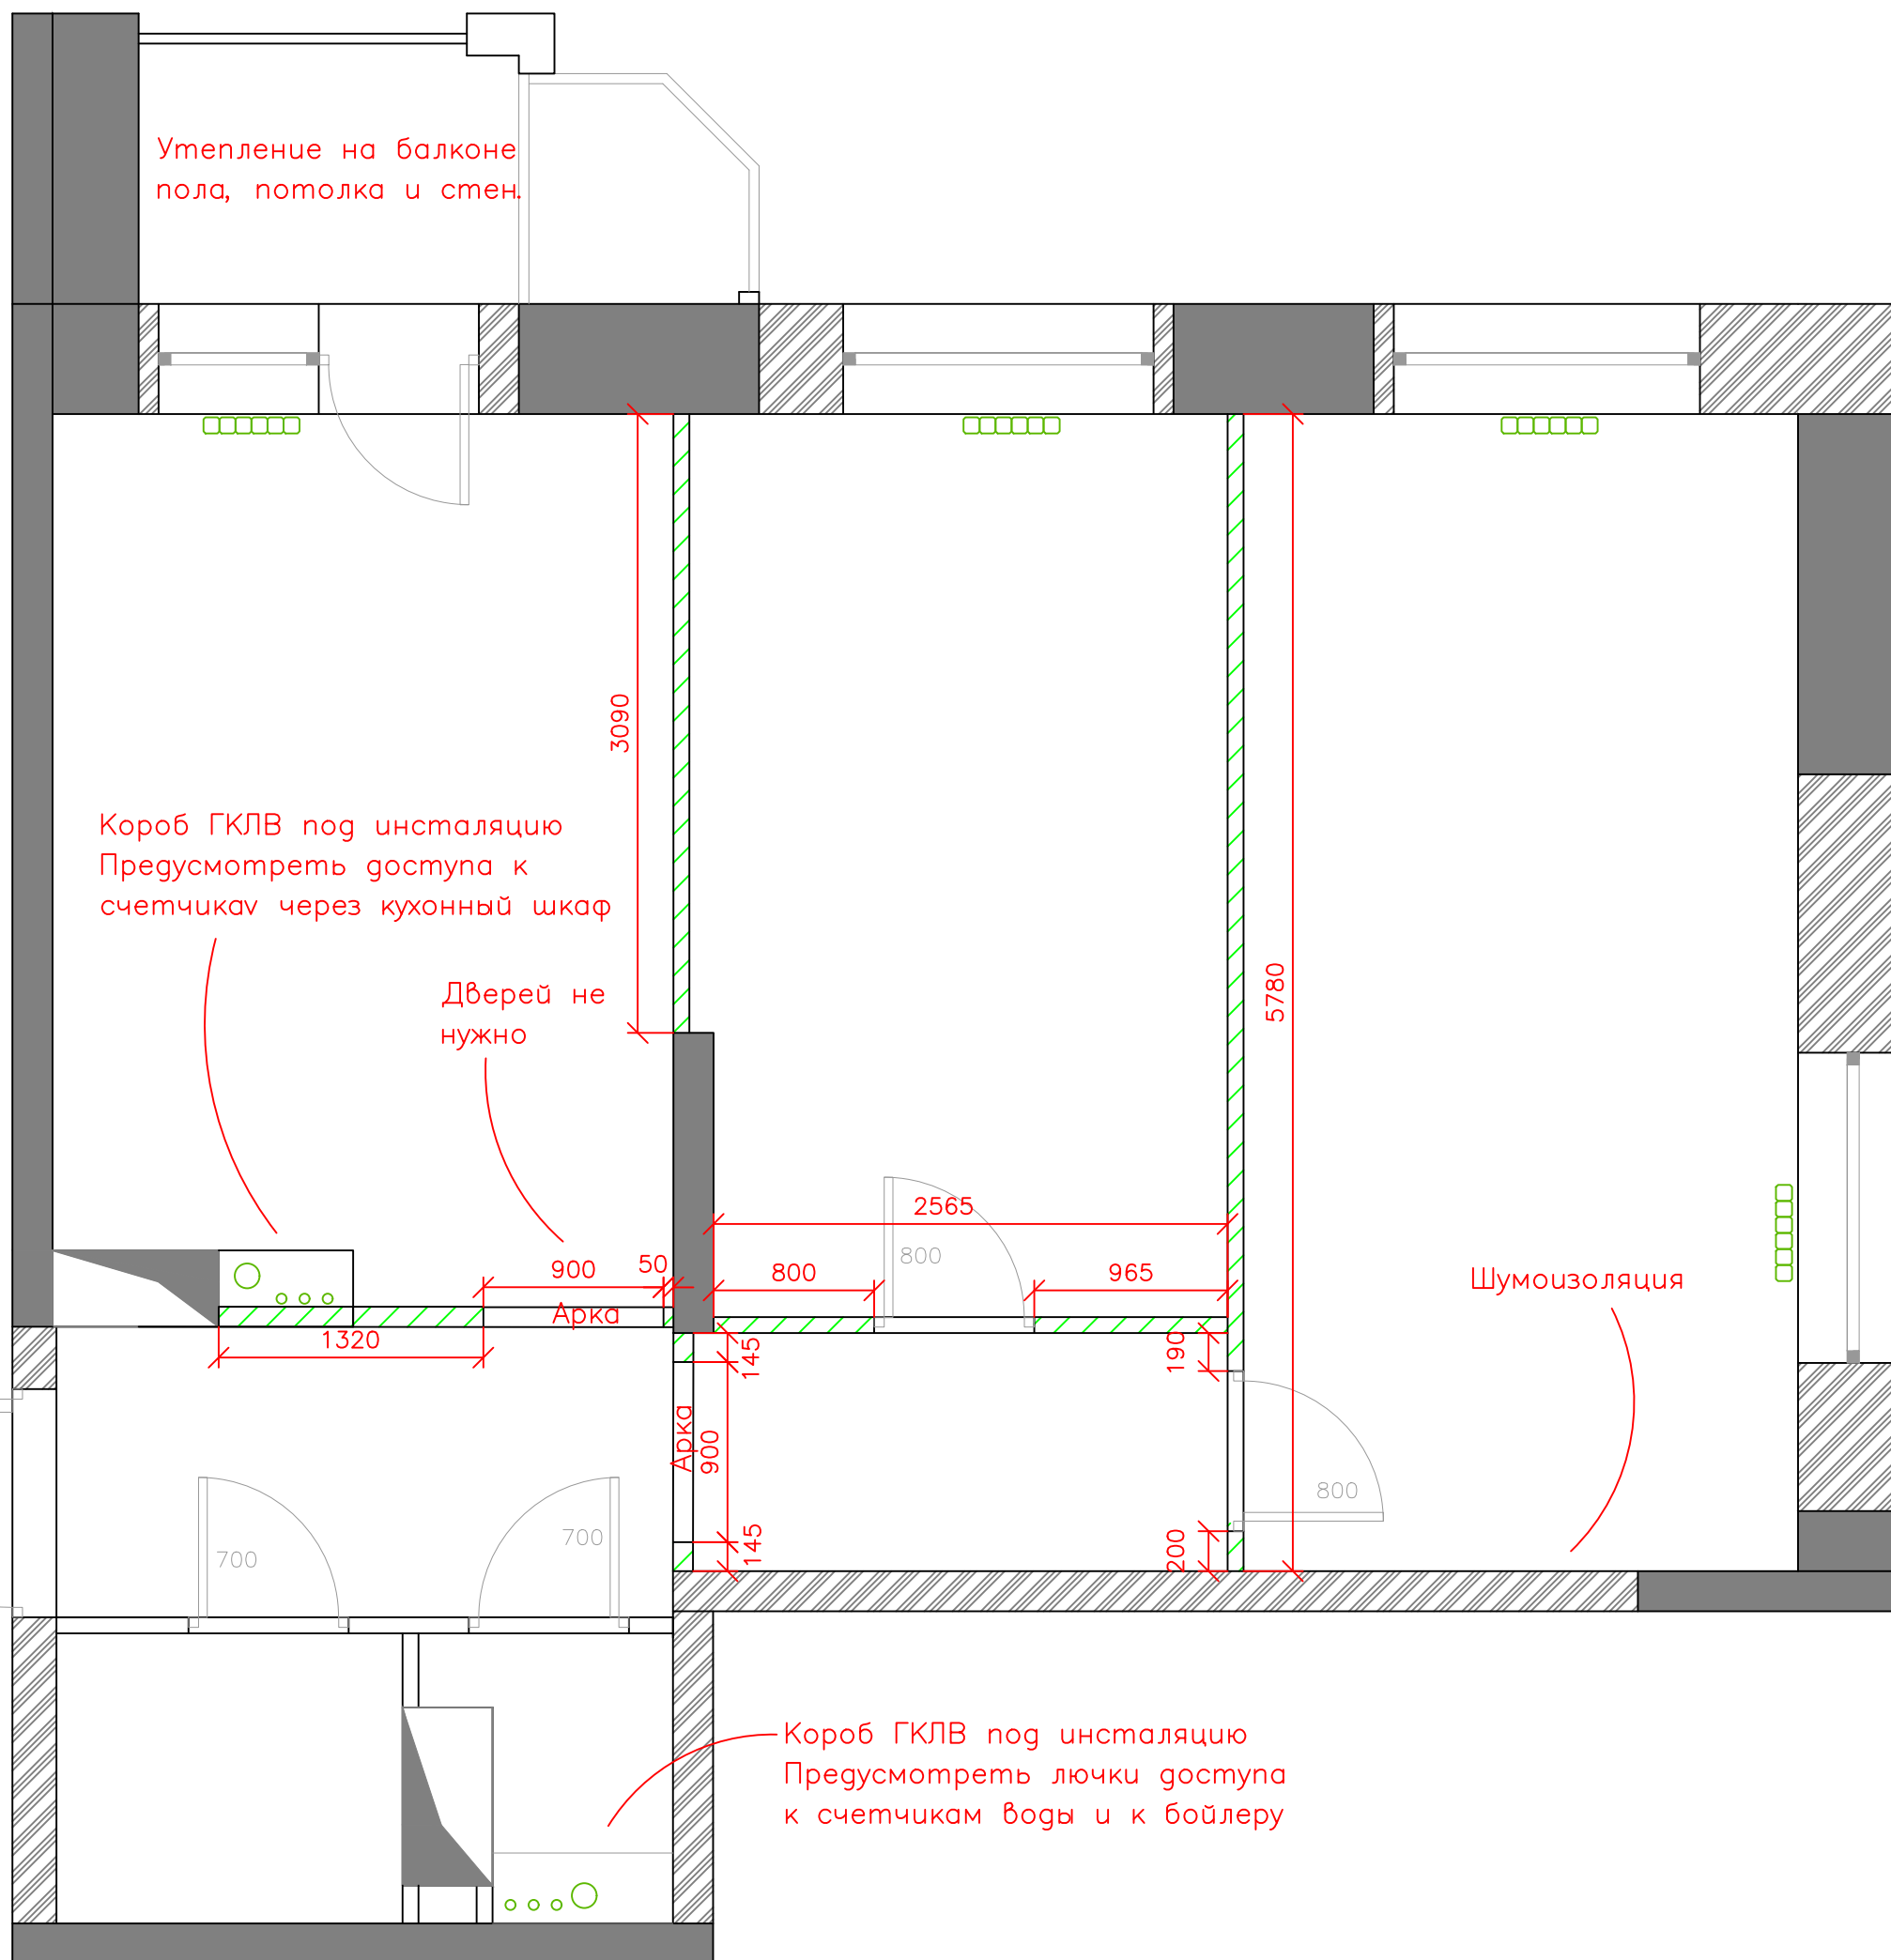

Состав проекта

Состав проекта	1
Обмер квартиры	2
Площадь помещений до перепланировки	3
Расстановка мебели	4
Возводимые перегородки	5
Сантехническое оборудование	6
Прочее оборудование	7
Розетки	8
Свет	9
Электрика + Мебель	10
Отделка пола	11
Отделка потолка	12
Отделка стен	13

Возводимые перегородки

ДИЗАЙН-ПРОЕКТ КВАРТИРЫ
Перегородки.
Схема утепления и шумоизоляции

Лист	Ревизия	Дата
5		

См. М

Стиральная машинка
Подвод воды H=60 см
Слив воды H=50 см

ПММ
2500

ПММ
Подвод и слив воды
от раковины