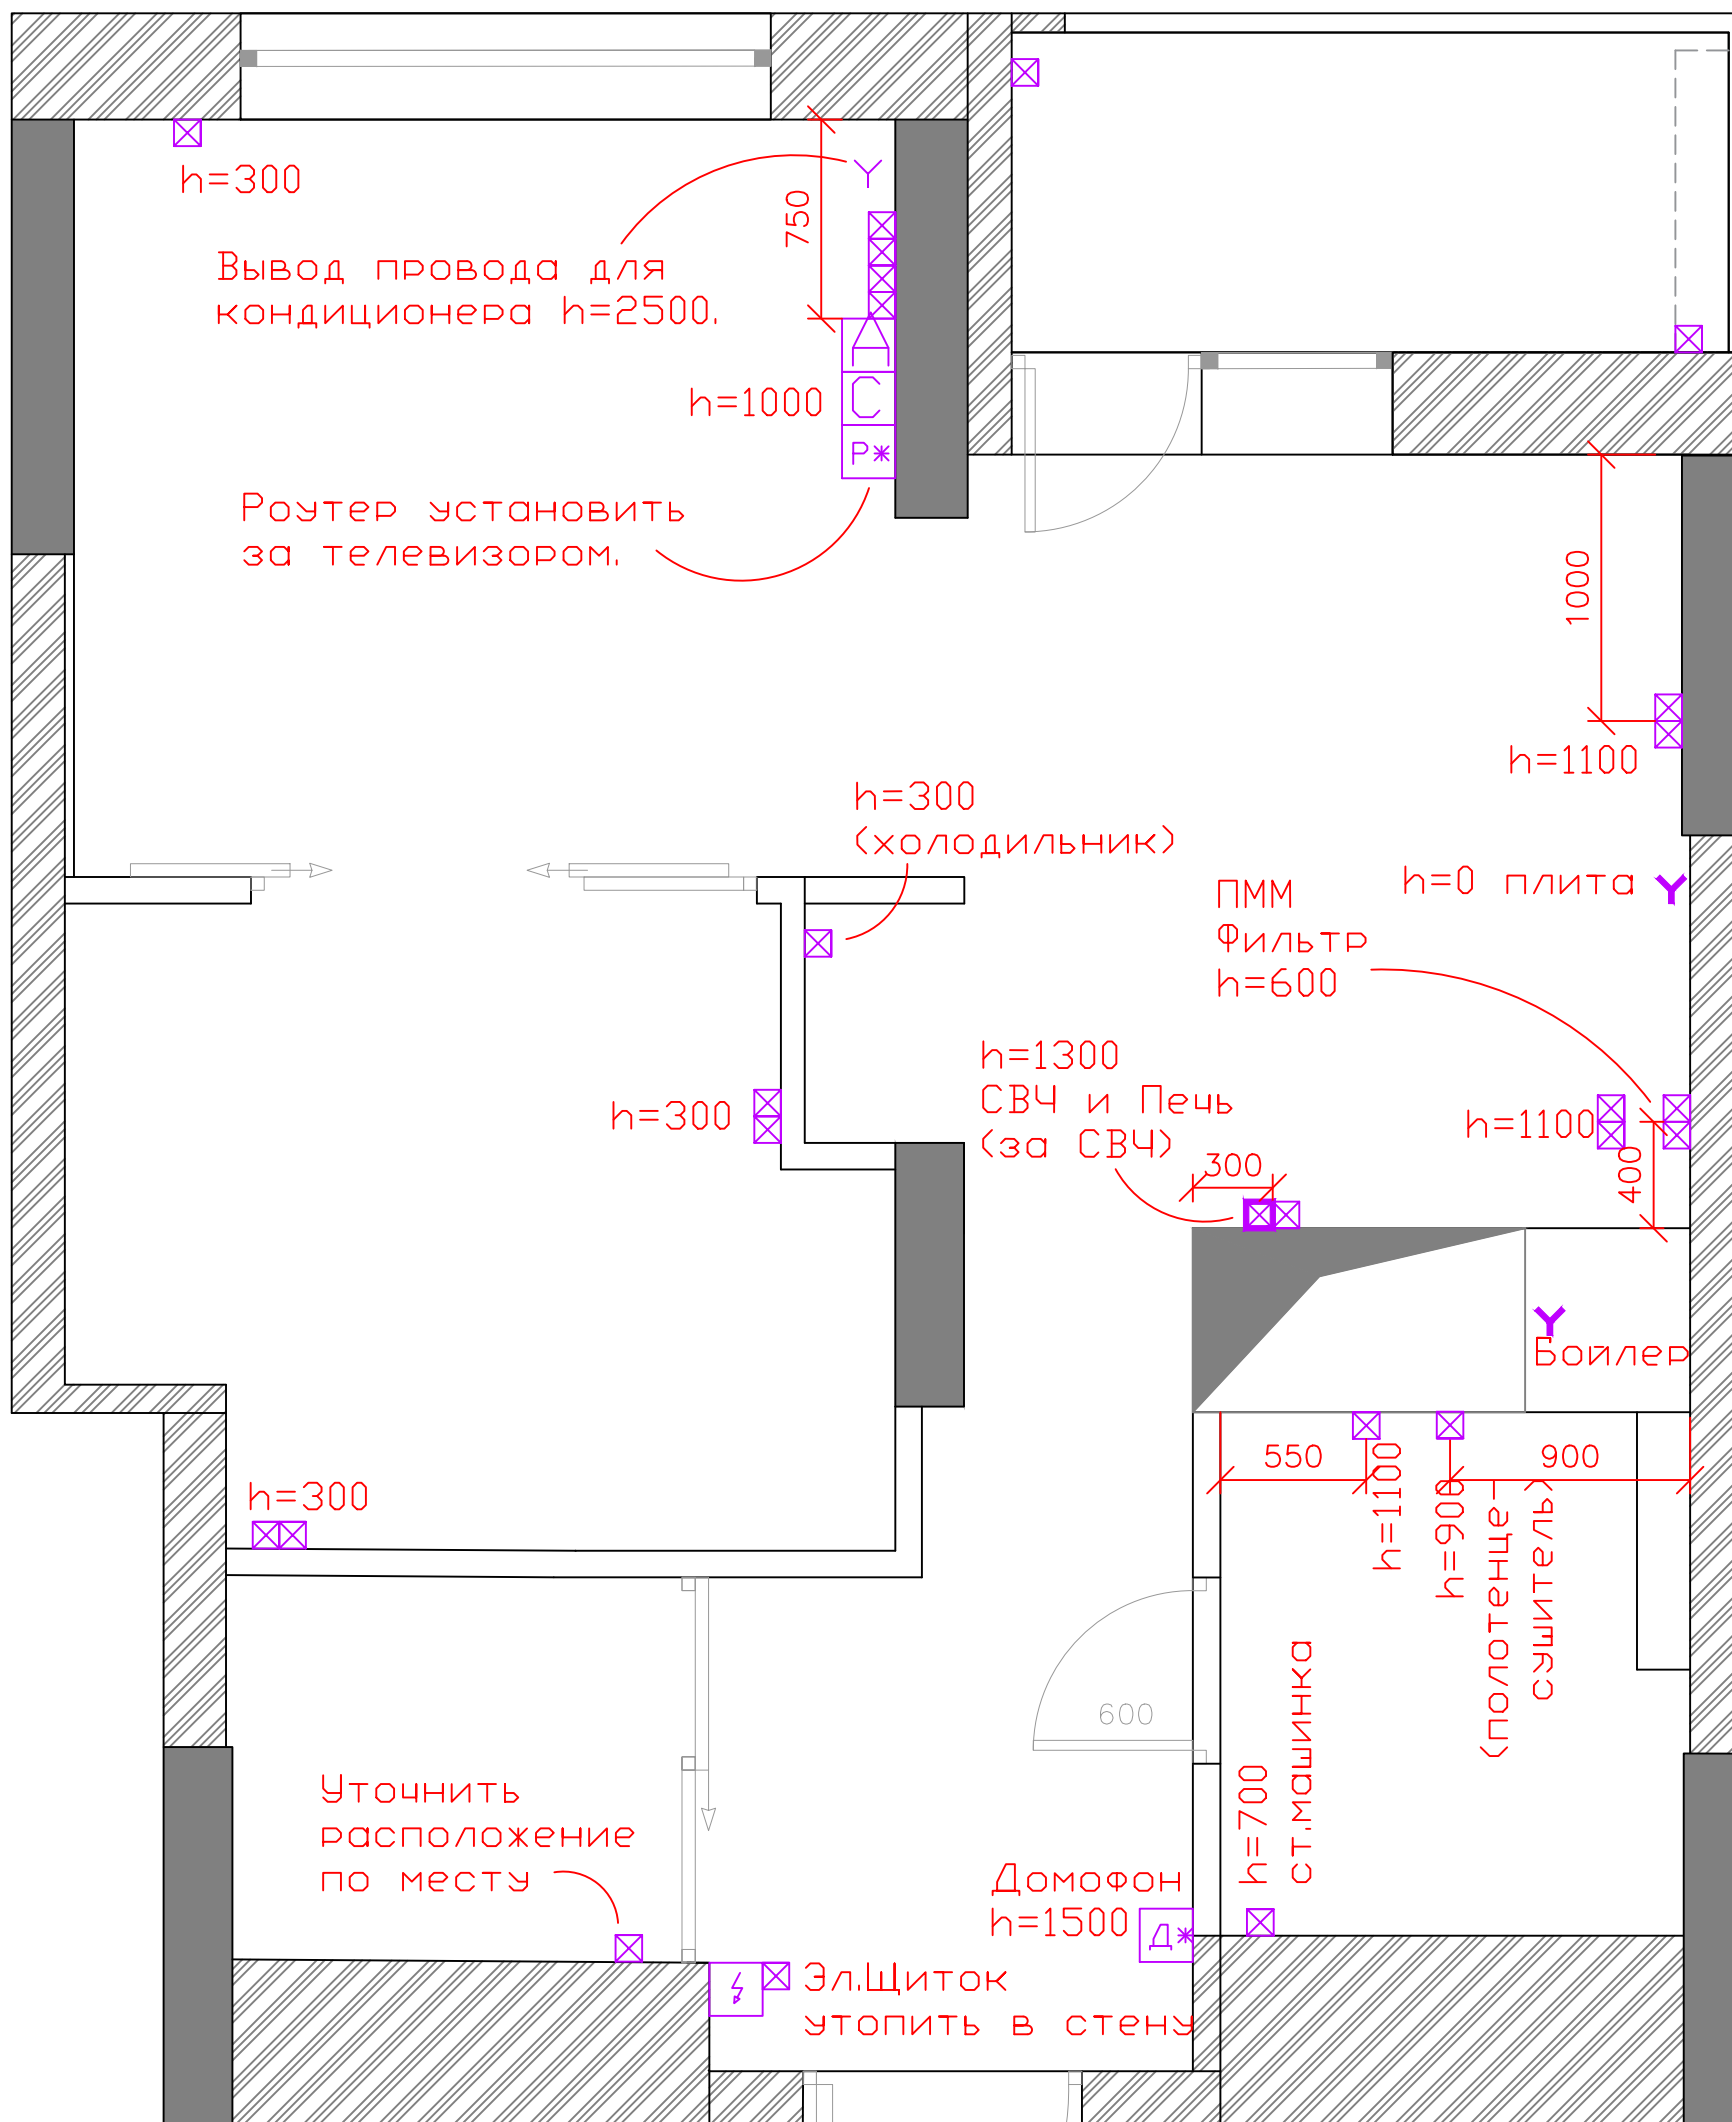

- ☒ розетка   Y   вывод провода
- ☒ Y   розетка и вывод провода большой мощности (для плиты и варочной панели)
- ☒ A   антенна   ☒ C   антенна спутниковая

Кабель интернета завести в щиток в коридоре на пач-корд.
Провести сетевой кабель от щитка в коридоре до роутера за телевизором.

Розетки

Лист	Ревизия	Дата
9