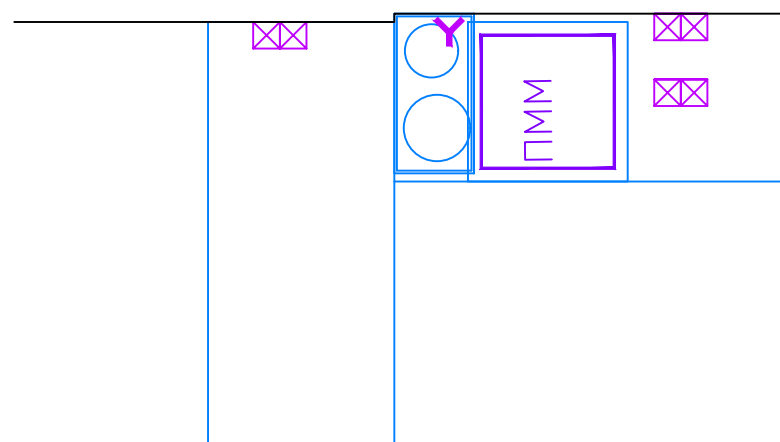

Развертка
стен
кухни

Развертка
стен
ванной

отделка –
под мебель   душ

душ

Плитка 4.7 м²	полки	Плитка	Плитка 5.4 м²	покраска	покраска	покраска
	ниша с подсветкой					
	Инсталляция