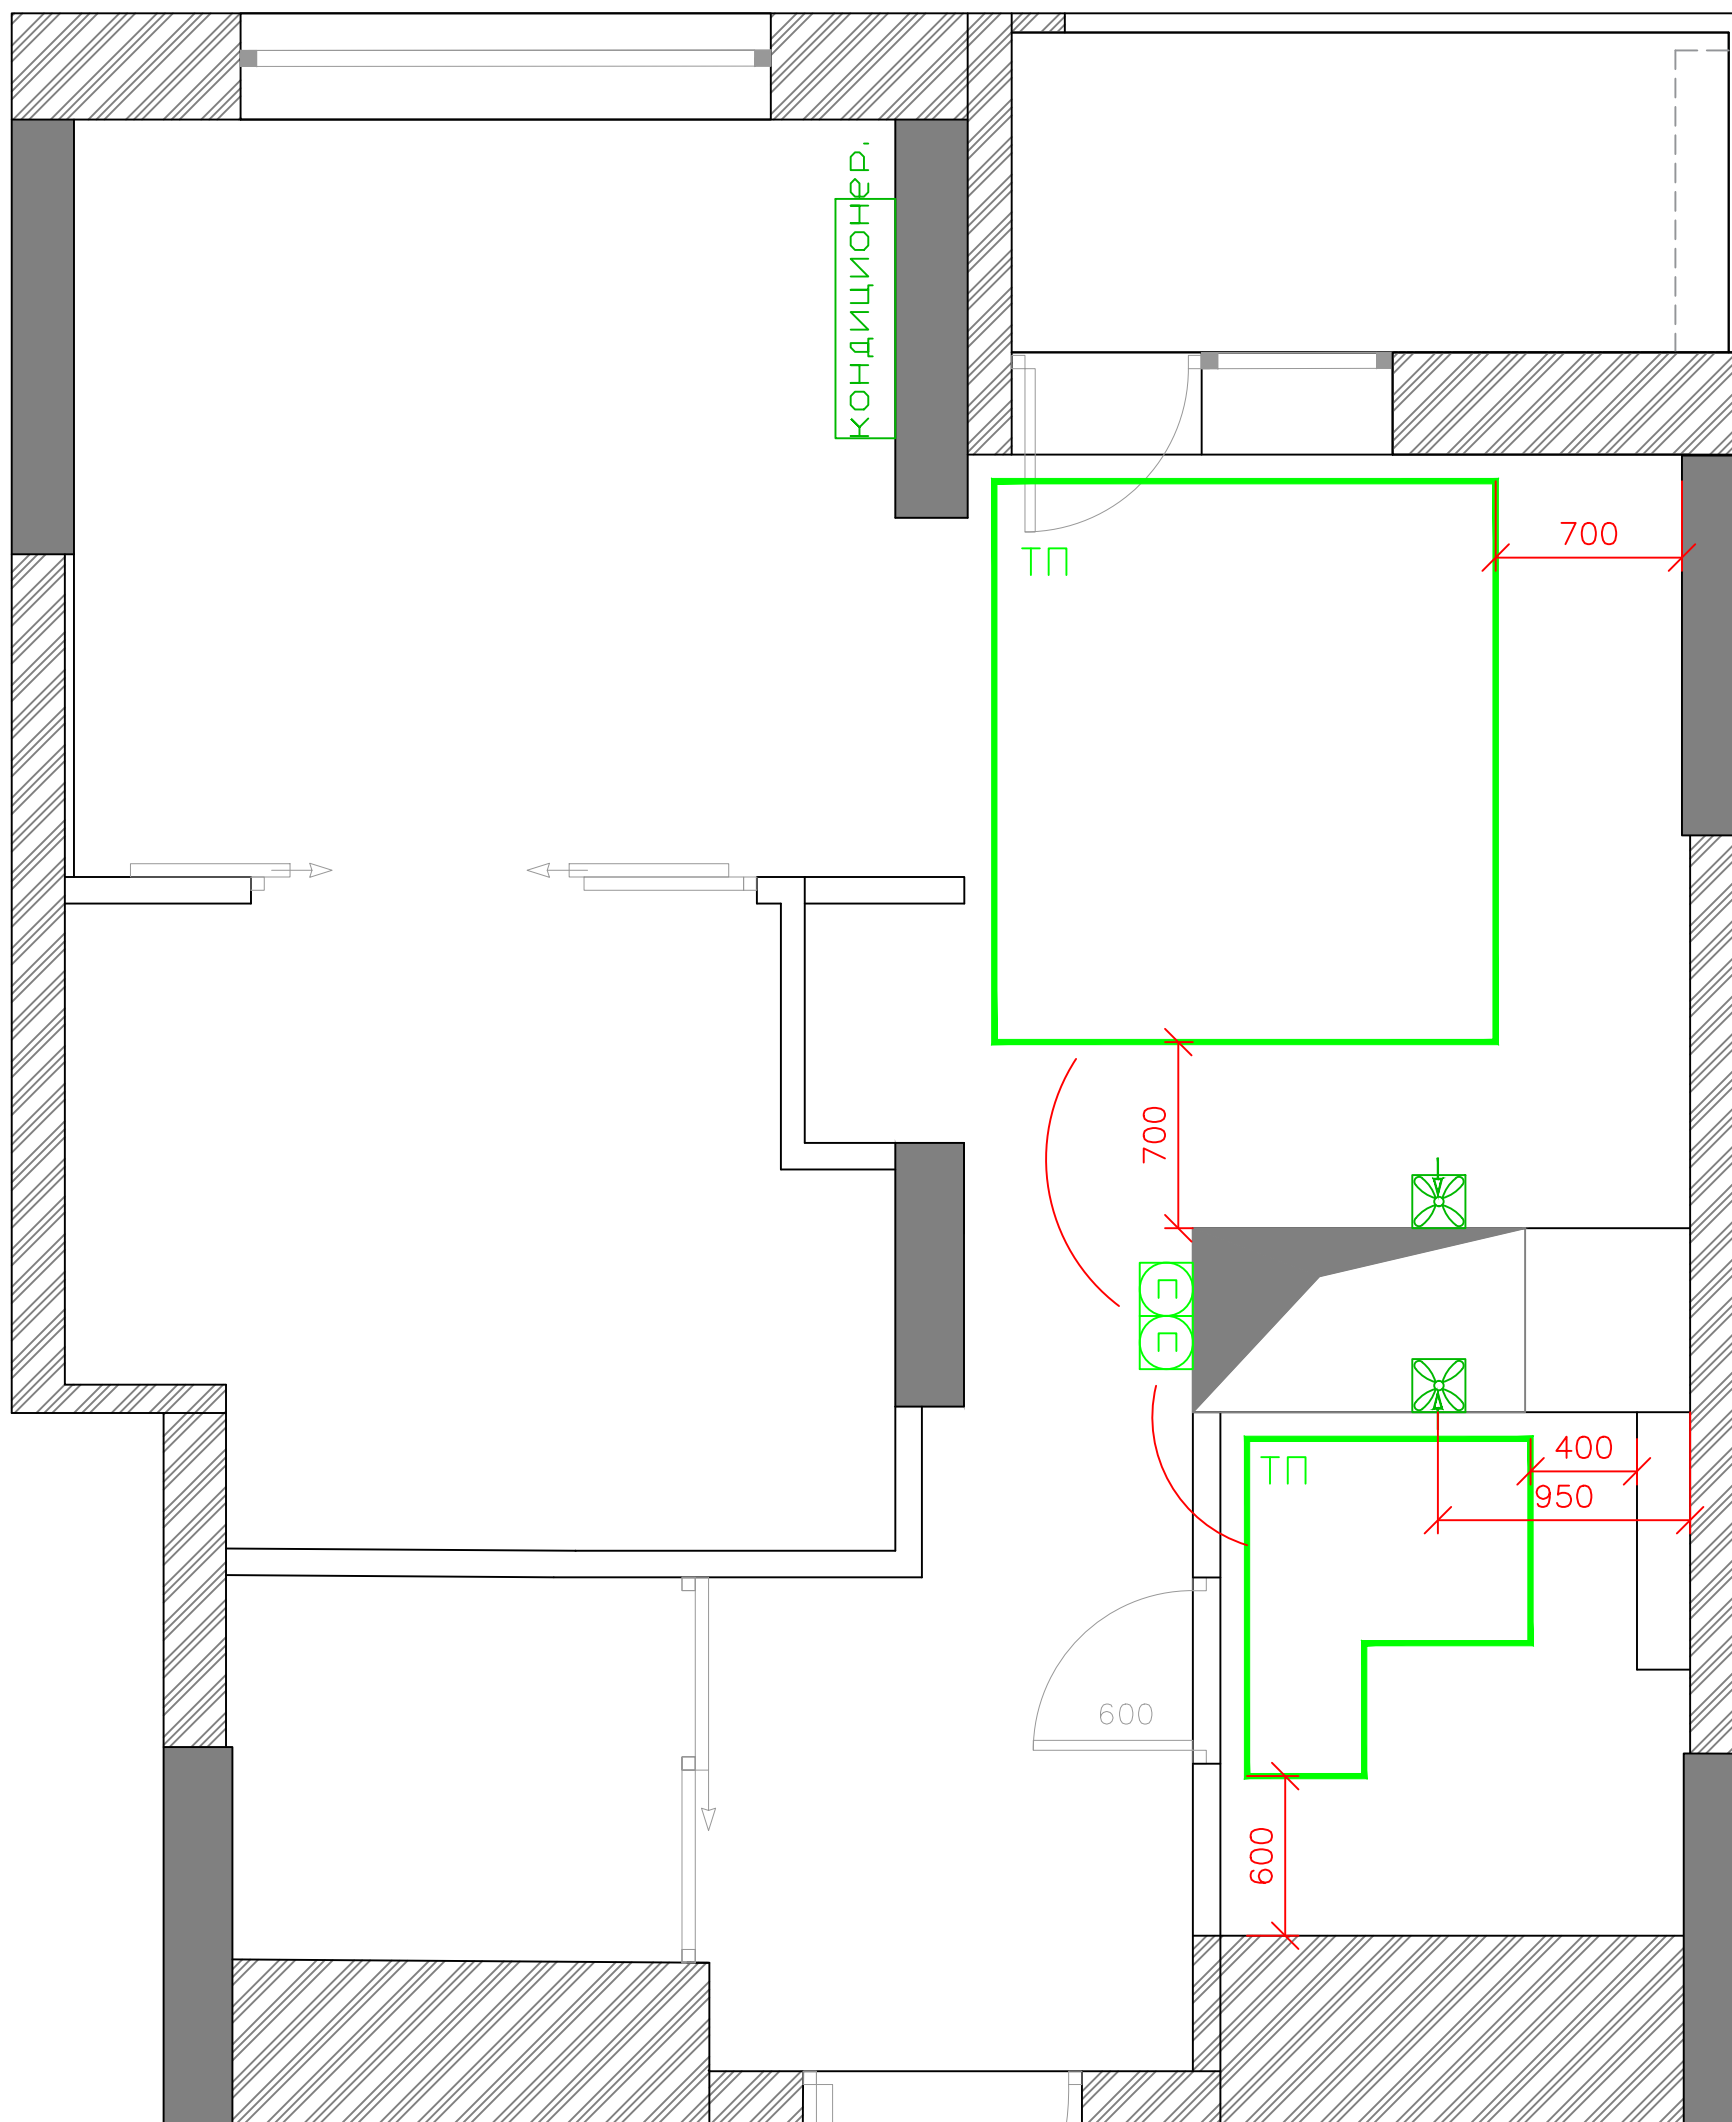

ТП

теплый пол

Регулятор теплого пола
располагать под выключателями и на
высоте **300** мм от уровня чистого пола.

принудительная
вентиляция

Оборудование

Лист	Ревизия	Дата
8		

Virtograf

www.virtograf.ru
+7 977 590-3058