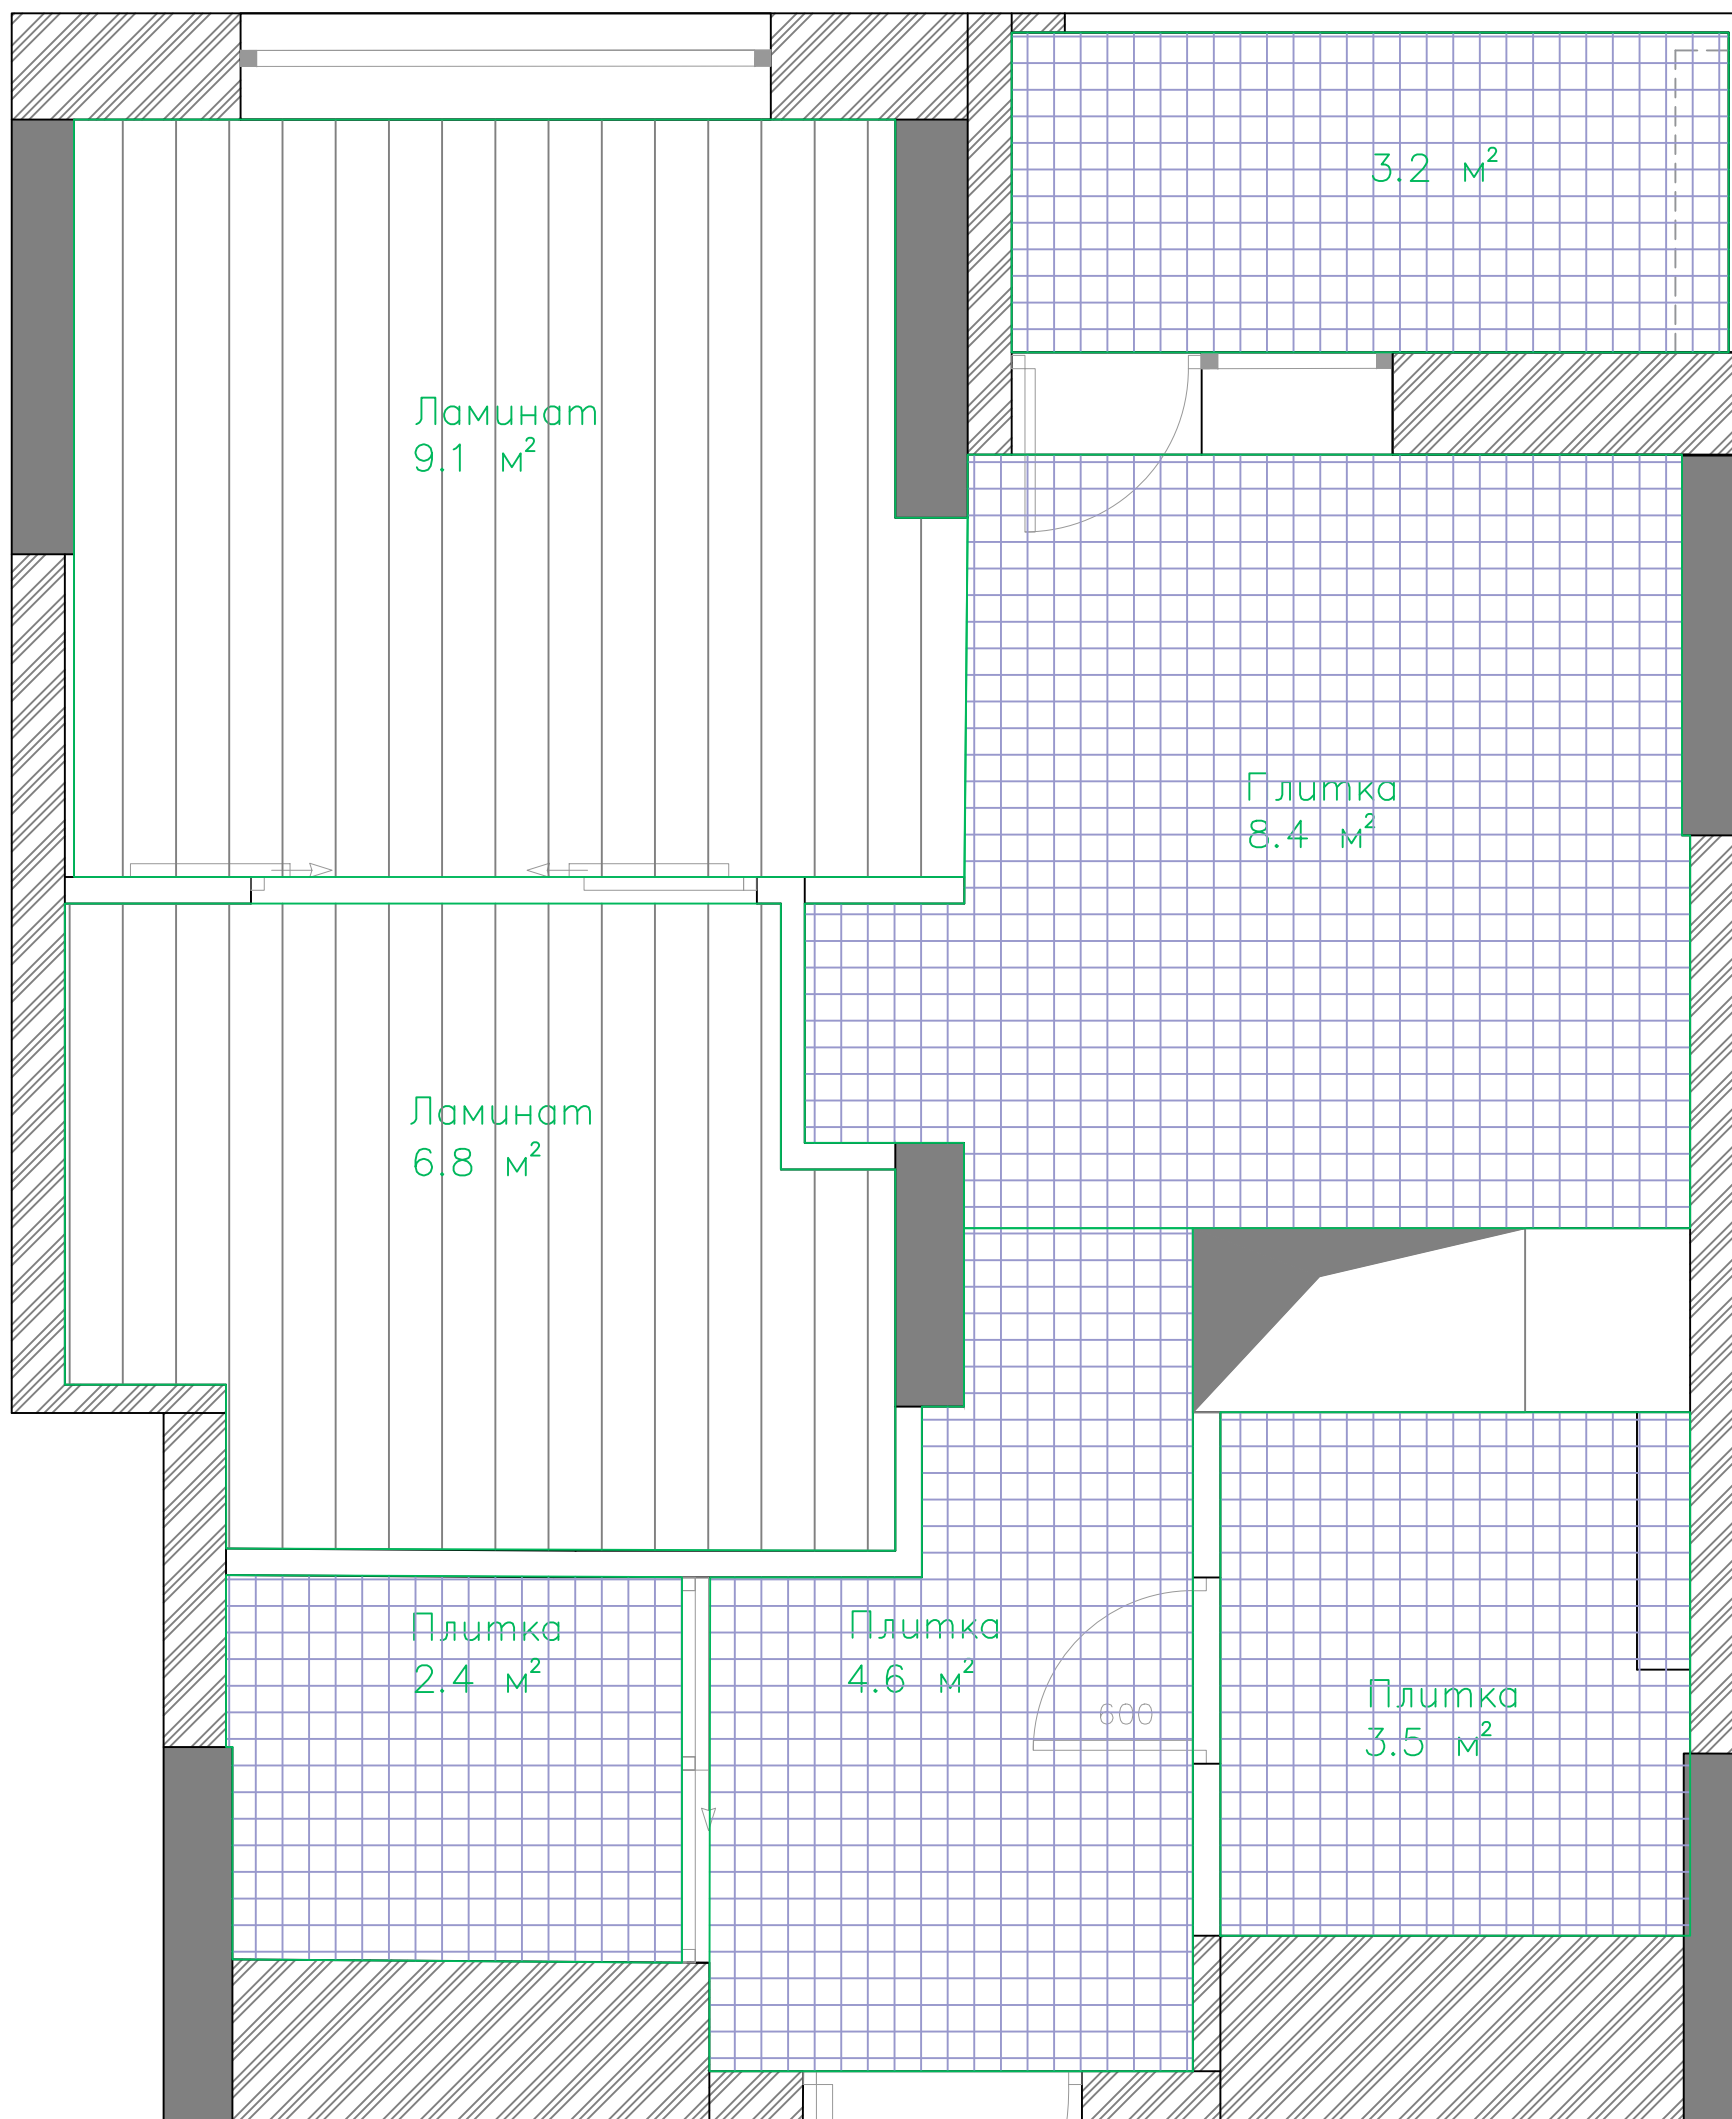

Отделка пола

Лист	Ревизия	Дата
11		

Virtograf

www.virtograf.ru
+7 977 590-3058