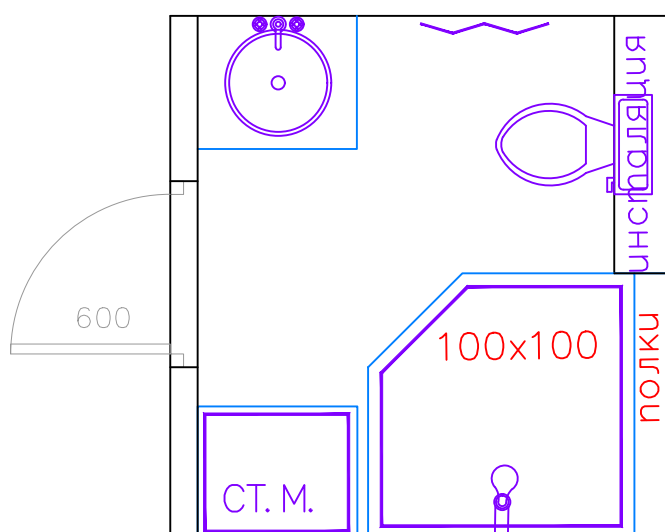

Лист	Ревизия	Дата
14		

*Virtograf*

www.virtograf.ru  
+7 977 590-3058

Развертка  
стен  
кухни

Развертка  
стен  
ванной

отделка –  
под мебель    душ

душ

Плитка 4.7 м <sup>2</sup>	полки	Плитка	Плитка 5.4 м <sup>2</sup>	покраска	покраска	покраска
	ниша с подсветкой					
	Инсталляция					