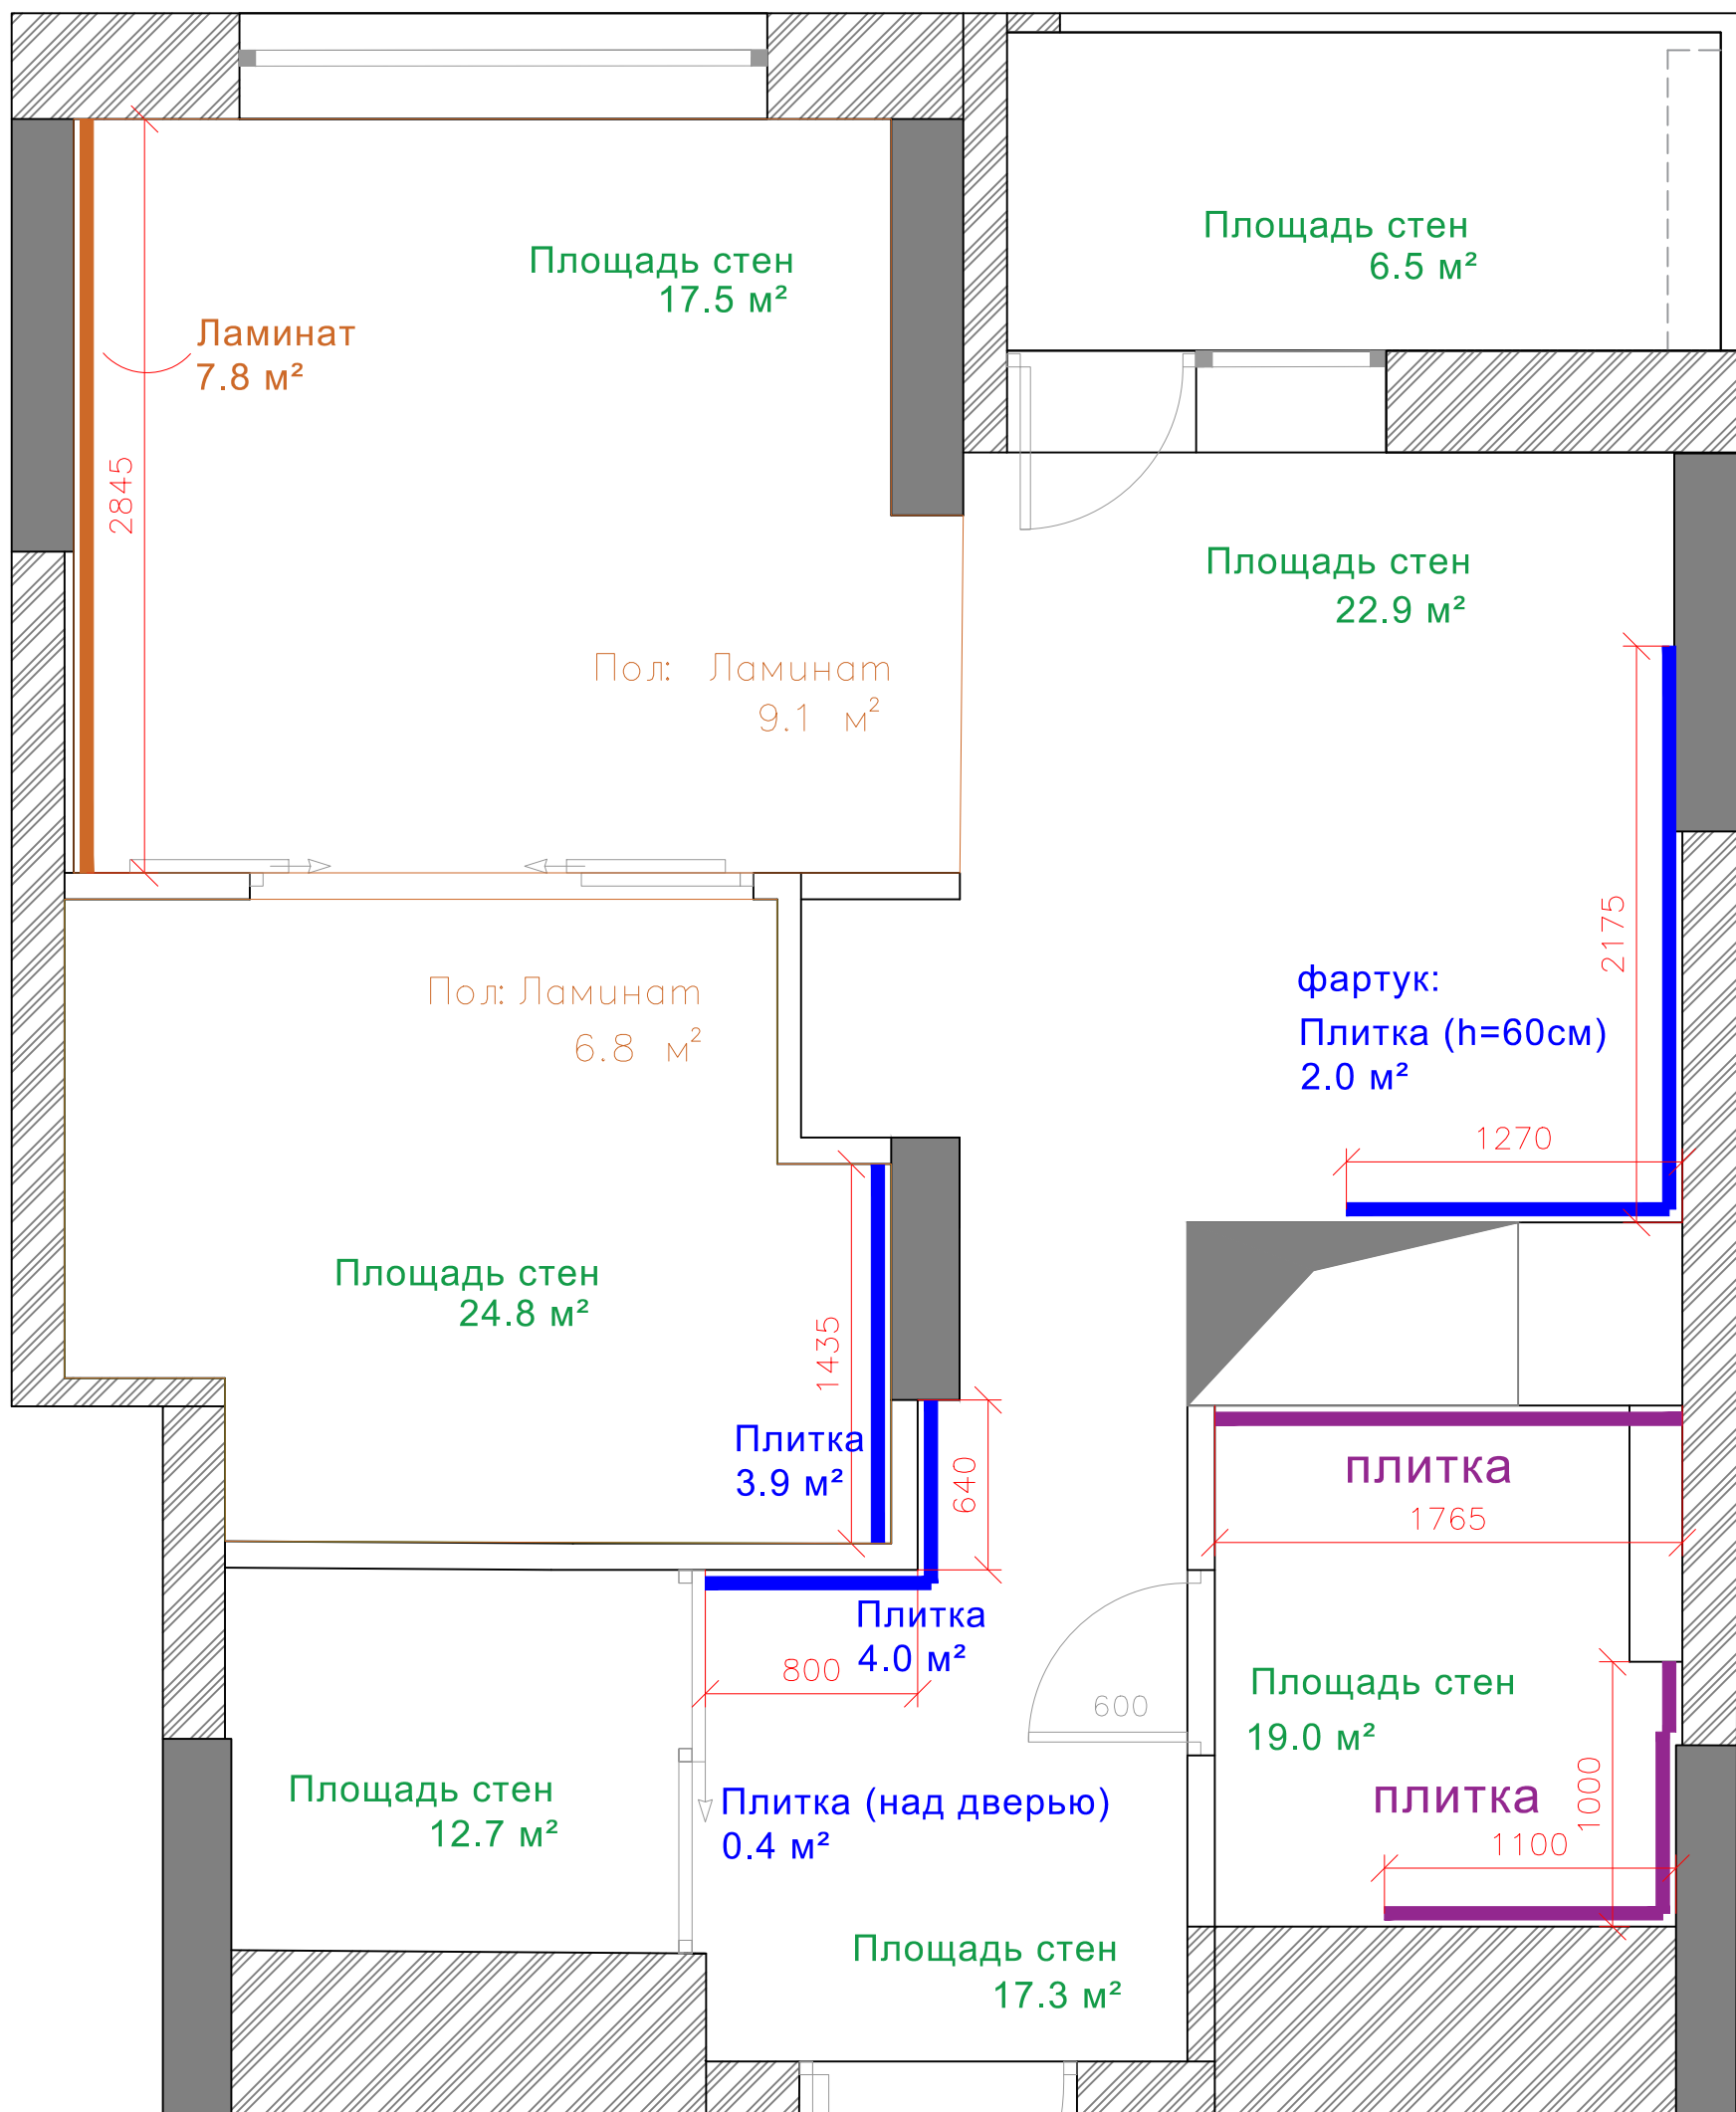

# Состав проекта

Состав проекта	1
Обмер квартиры	2
Площадь помещений до перепланировки	3
Расстановка мебели	4
Демонтажные работы	5
Возводимые перегородки	6
Сантехническое оборудование	7
Прочее оборудование	8
Розетки	9
Свет	10
Электрика + Мебель	11
Пол	12
Потолок	13
Стены	14
Развертки стен кухни и ванной	15

### Отделка пола

Лист	Ревизия	Дата
11		

*Virtograf*

www.virtograf.ru  
+7 977 590-3058

потолок ГКЛВ

потолок натяжной  
(либо покраска)

потолок реечный

Лист	Ревизия	Дата

**Virtograf**

www.virtograf.ru  
+7 977 590-3058

Высота стен: Н=2.75

Отделка стен: Покраска  
(там где не указано иное)

Плитка под кирпич  
10.3 м<sup>2</sup>

Ламинат  
6.8+9.1+7.8= 23.7 м<sup>2</sup>

Отделка стен