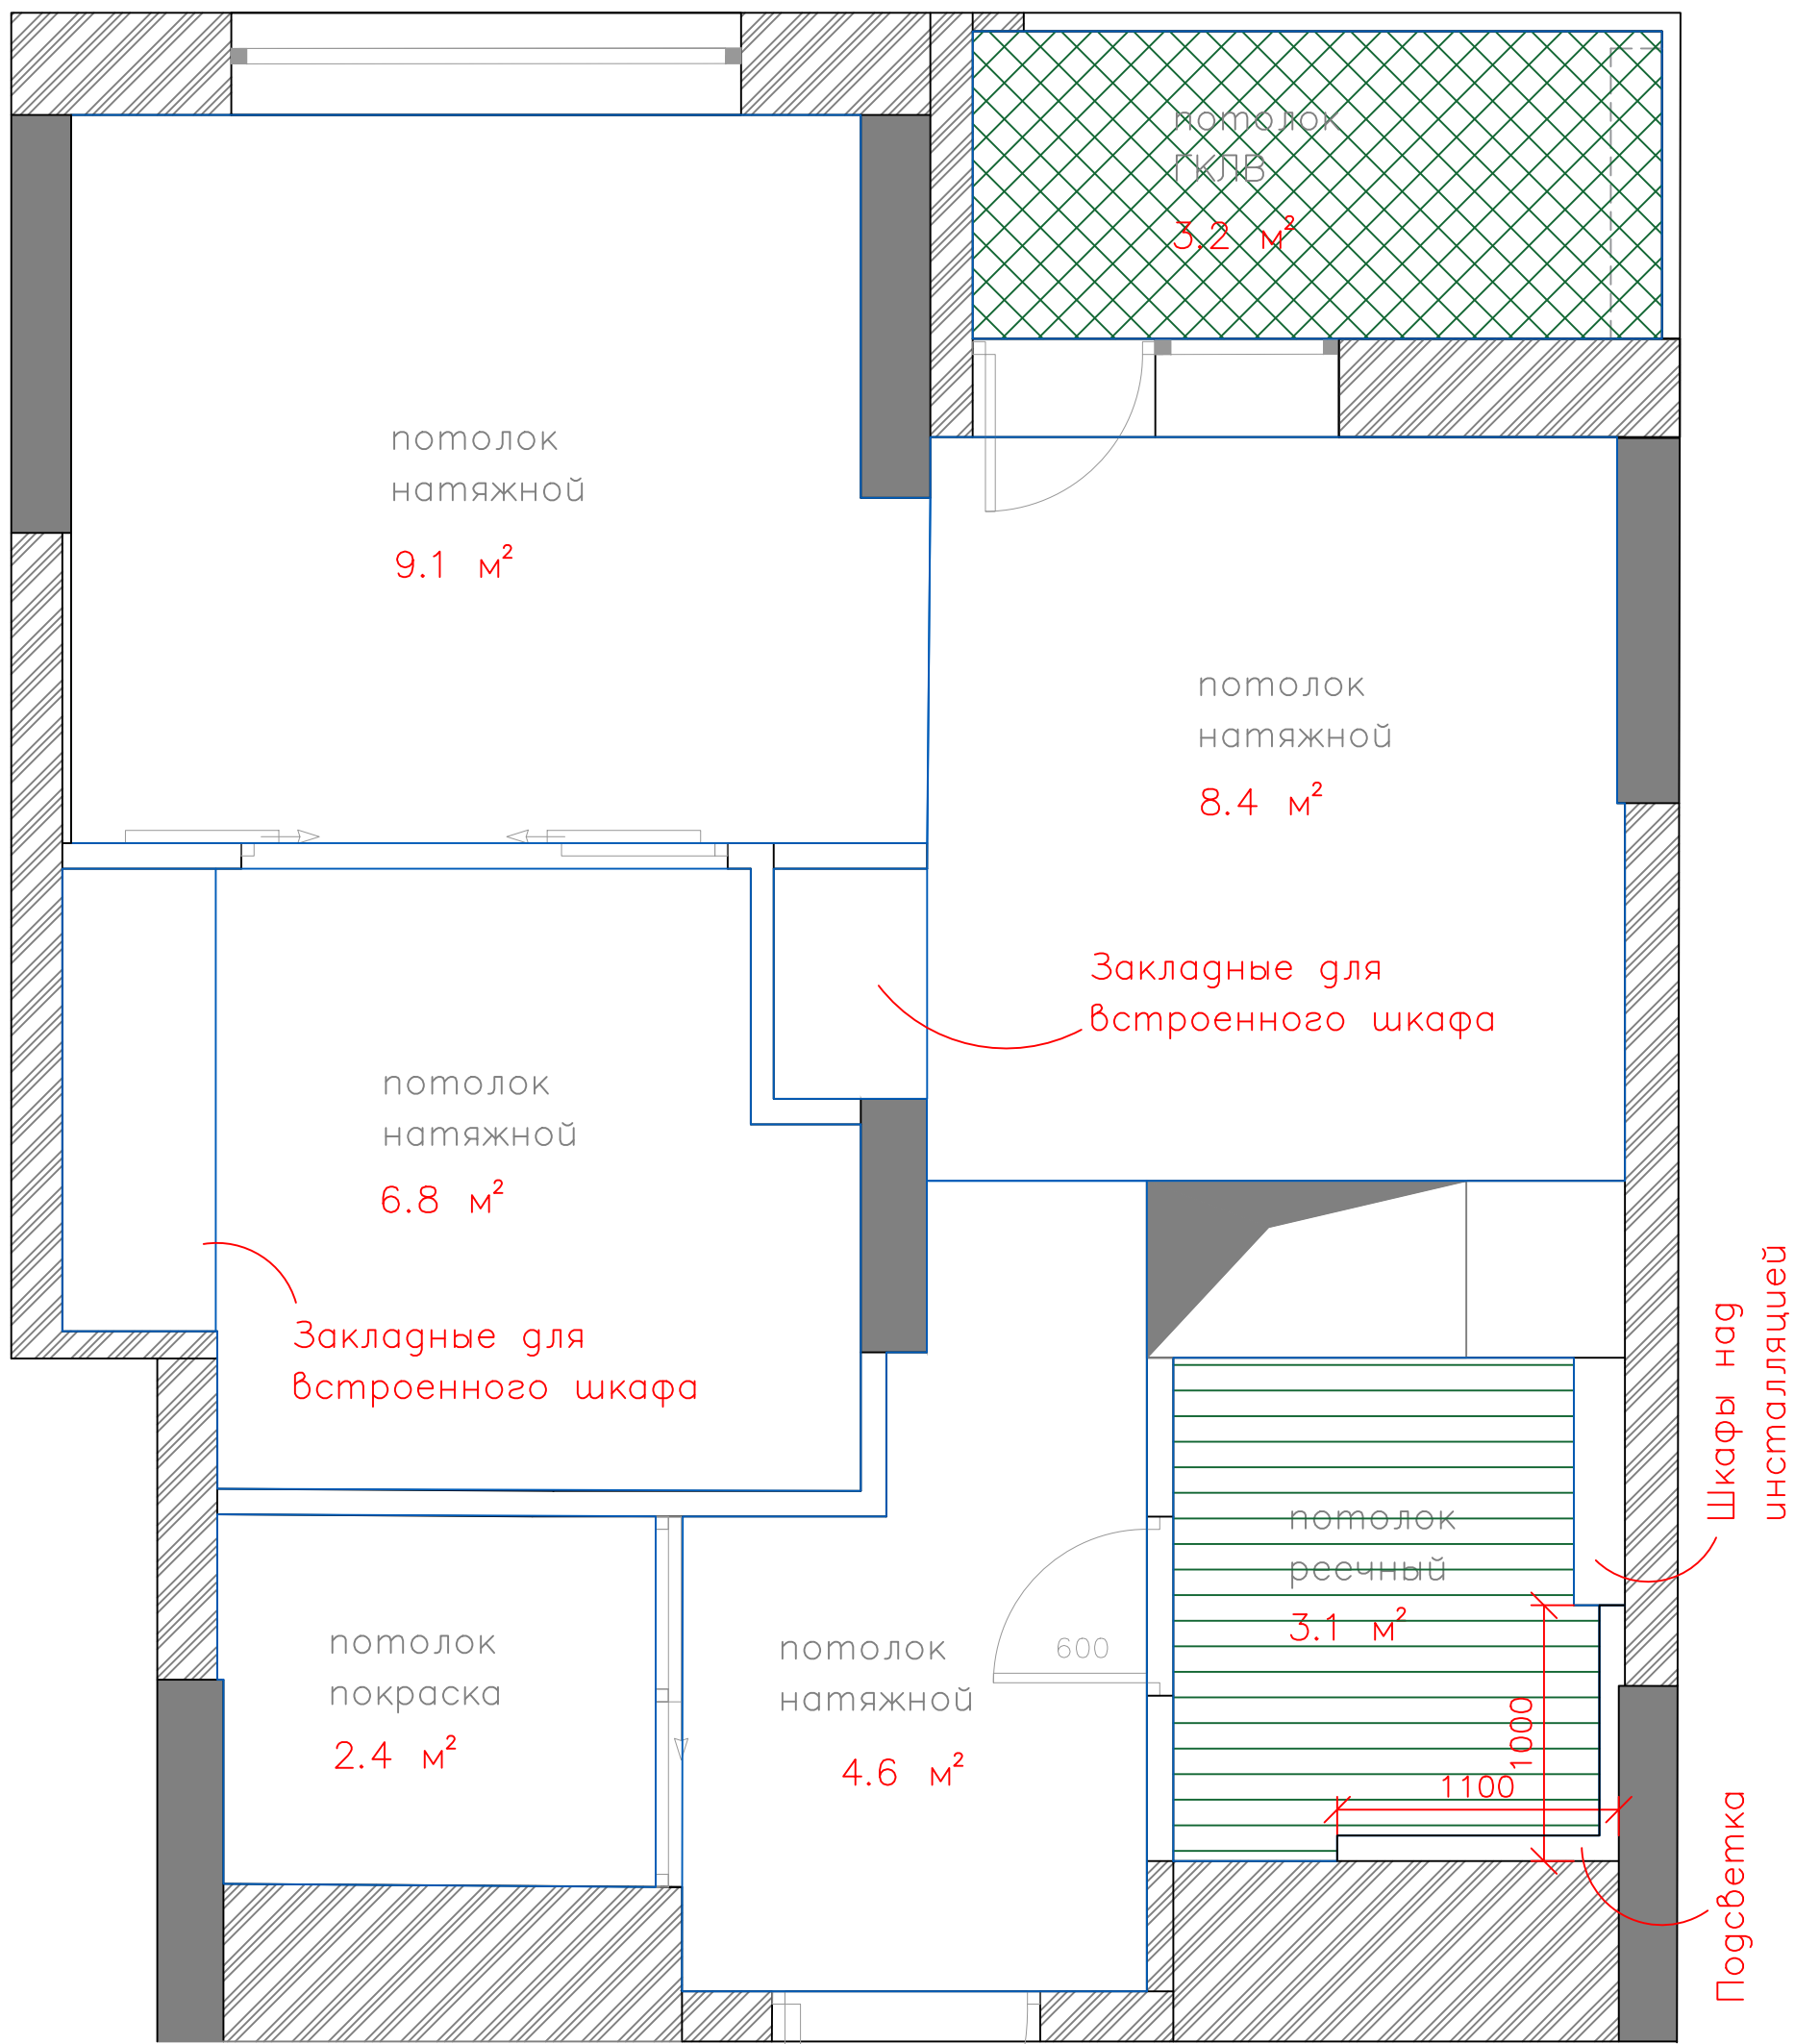

# Состав проекта

Состав проекта	1
Обмер квартиры	2
Площадь помещений до перепланировки	3
Расстановка мебели	4
Демонтажные работы	5
Возводимые перегородки	6
Сантехническое оборудование	7
Прочее оборудование	8
Розетки	9
Свет	10
Электрика + Мебель	11
Пол	12
Потолок	13
Стены	14
Развертки стен кухни и ванной	15

⊕ кнопка звонка

### Отделка пола

Лист	Ревизия	Дата
11		

*Virtograf*

www.virtograf.ru  
+7 977 590-3058

потолок ГКЛВ

потолок натяжной  
(либо покраска)

потолок реечный

Лист	Ревизия	Дата