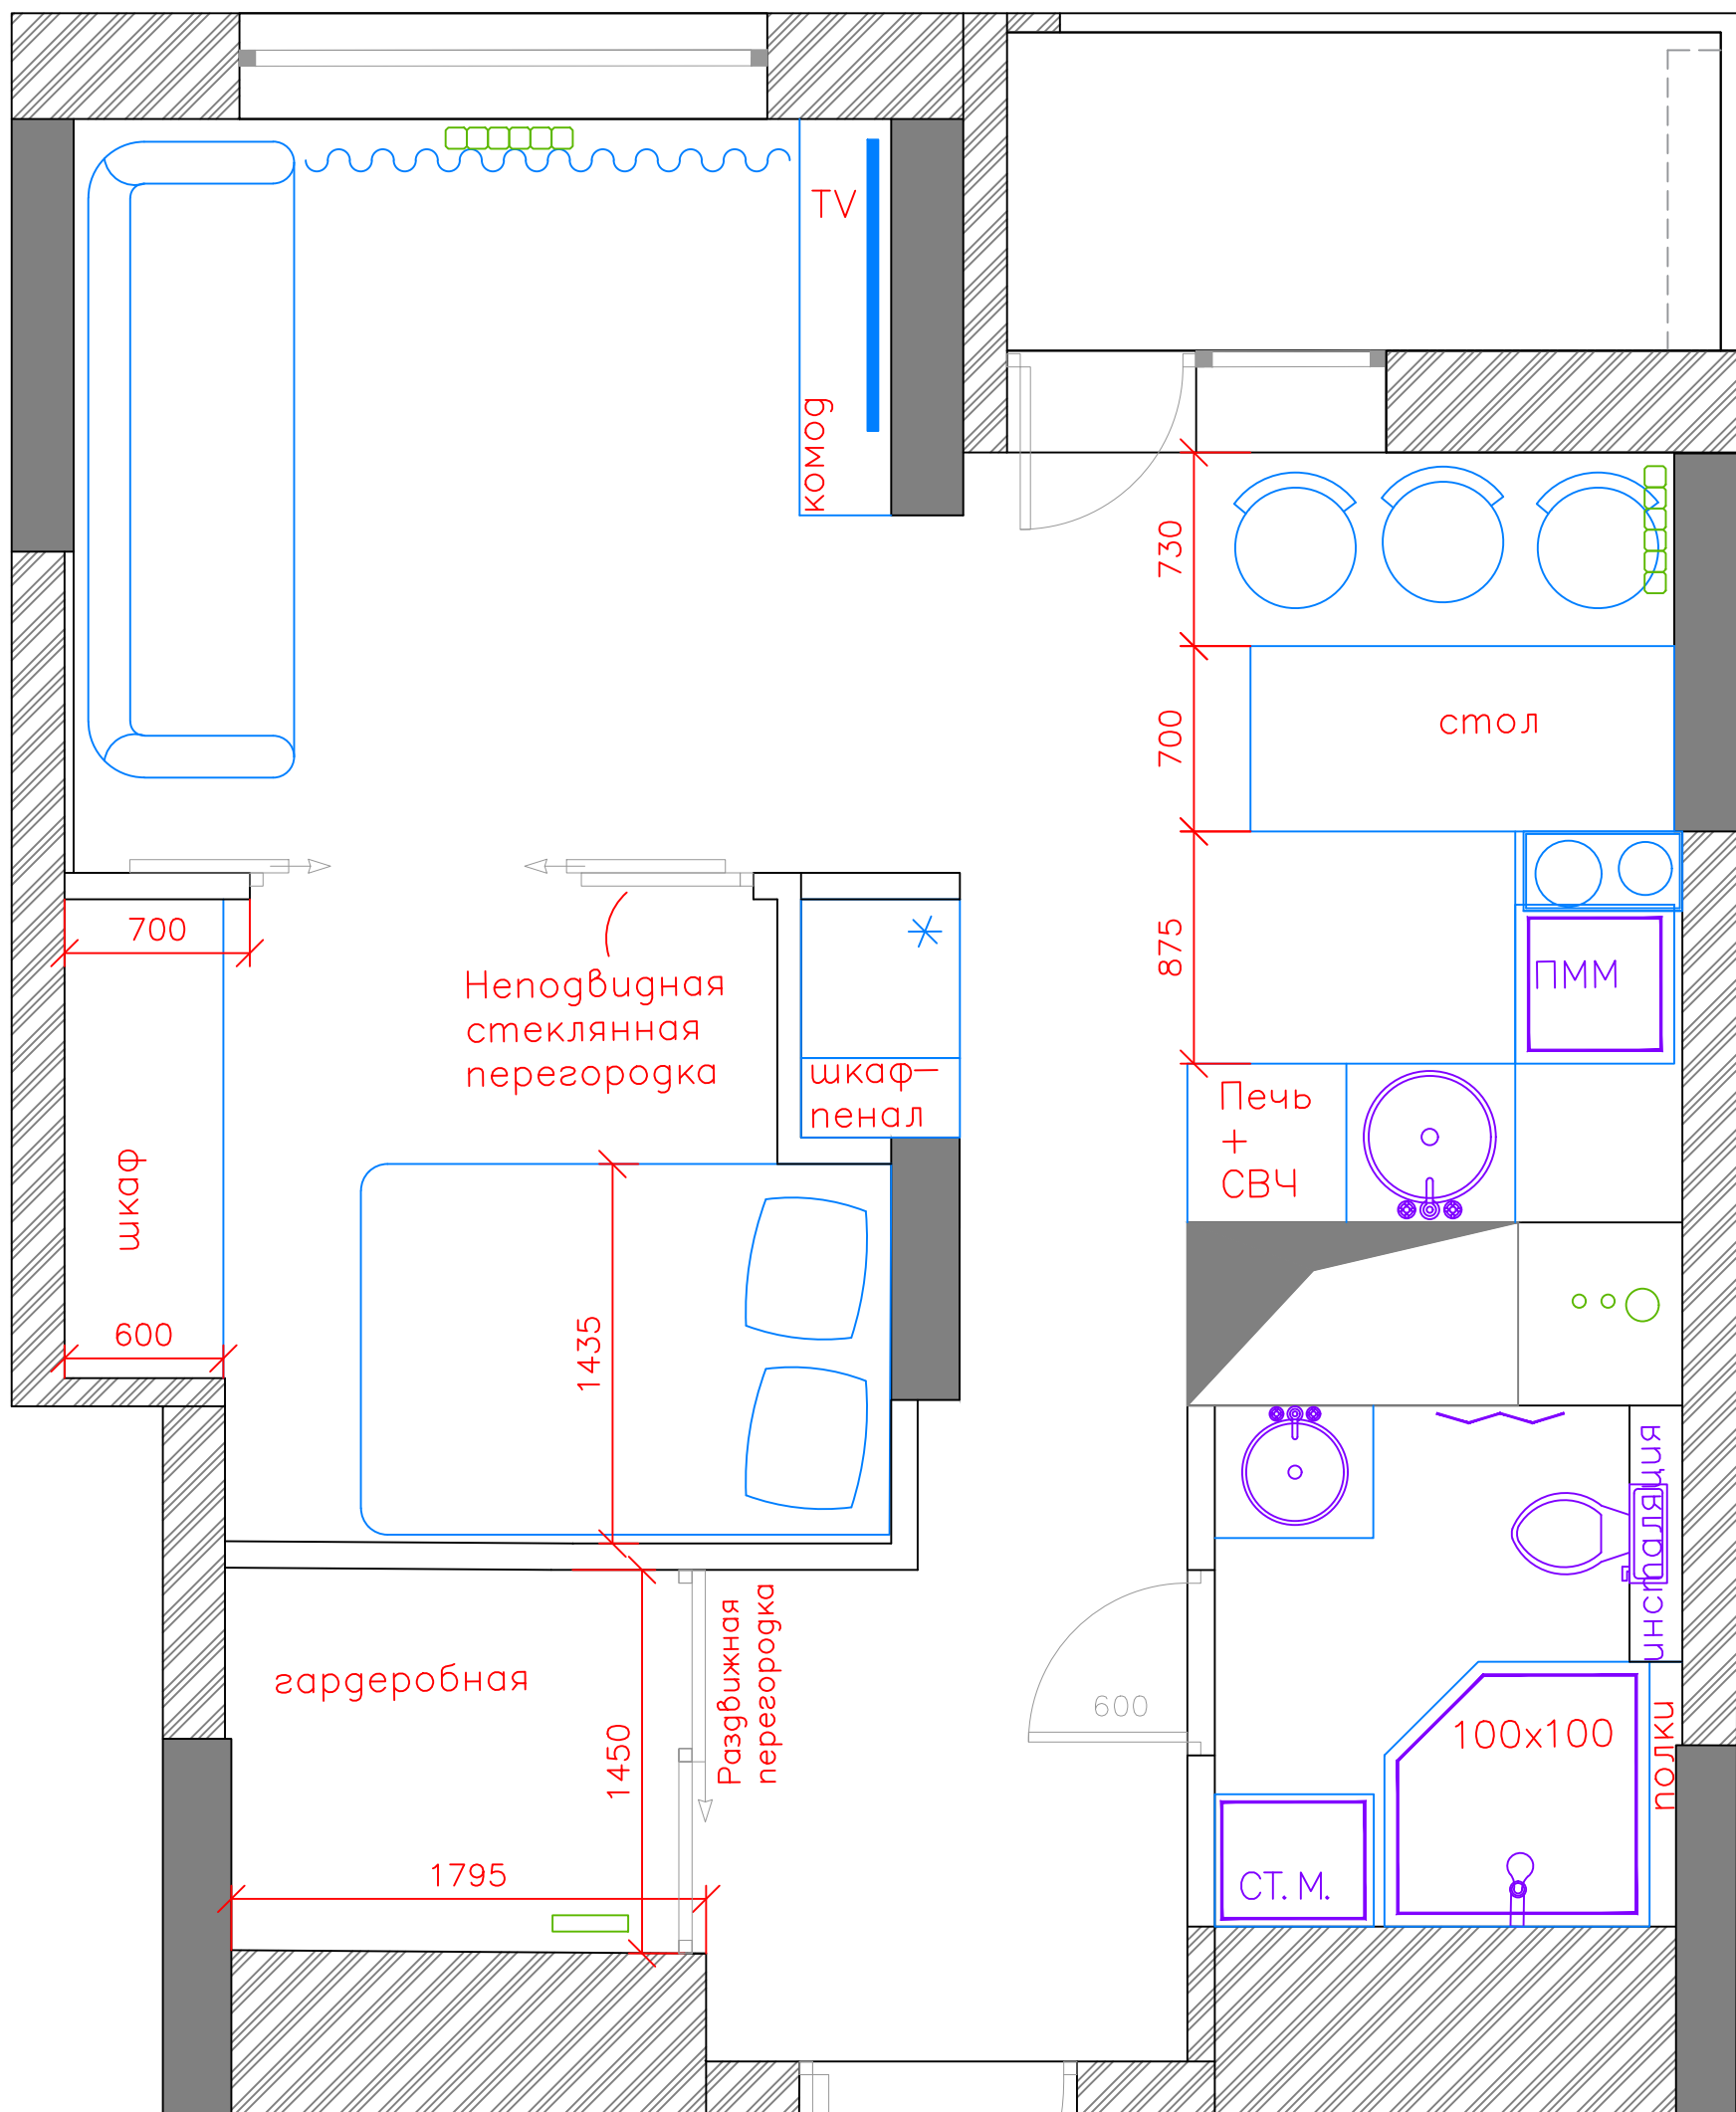

# Состав проекта

Состав проекта	1
Обмер квартиры	2
Площадь помещений до перепланировки	3
Расстановка мебели	4
Демонтажные работы	5
Возводимые перегородки	6
Сантехническое оборудование	7
Прочее оборудование	8
Розетки	9
Свет	10
Электрика + Мебель	11
Пол	12
Потолок	13
Стены	14
Развертки стен кухни и ванной	15

2

*Virtograf*

www.virtograf.ru  
+7 977 590-3058

Площадь помещений  
без балкона 35.2 м²

Площадь помещений

Лист		Дата
3		

*Virtograf*

www.virtograf.ru  
+7 977 590-3058