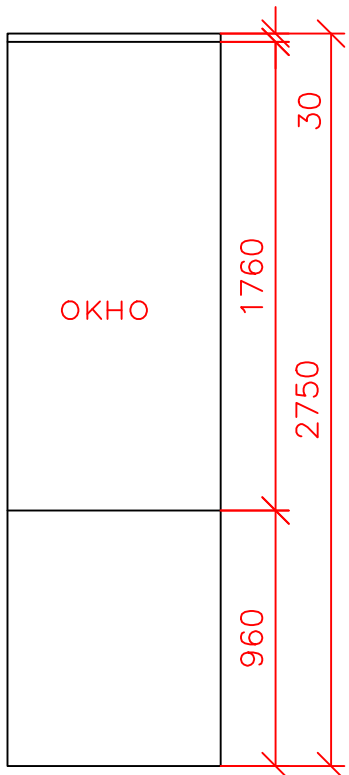

Вид на окно

Обмер

Лист

Дата

2

Virtograf

www.virtograf.ru
+7 977 590-3058