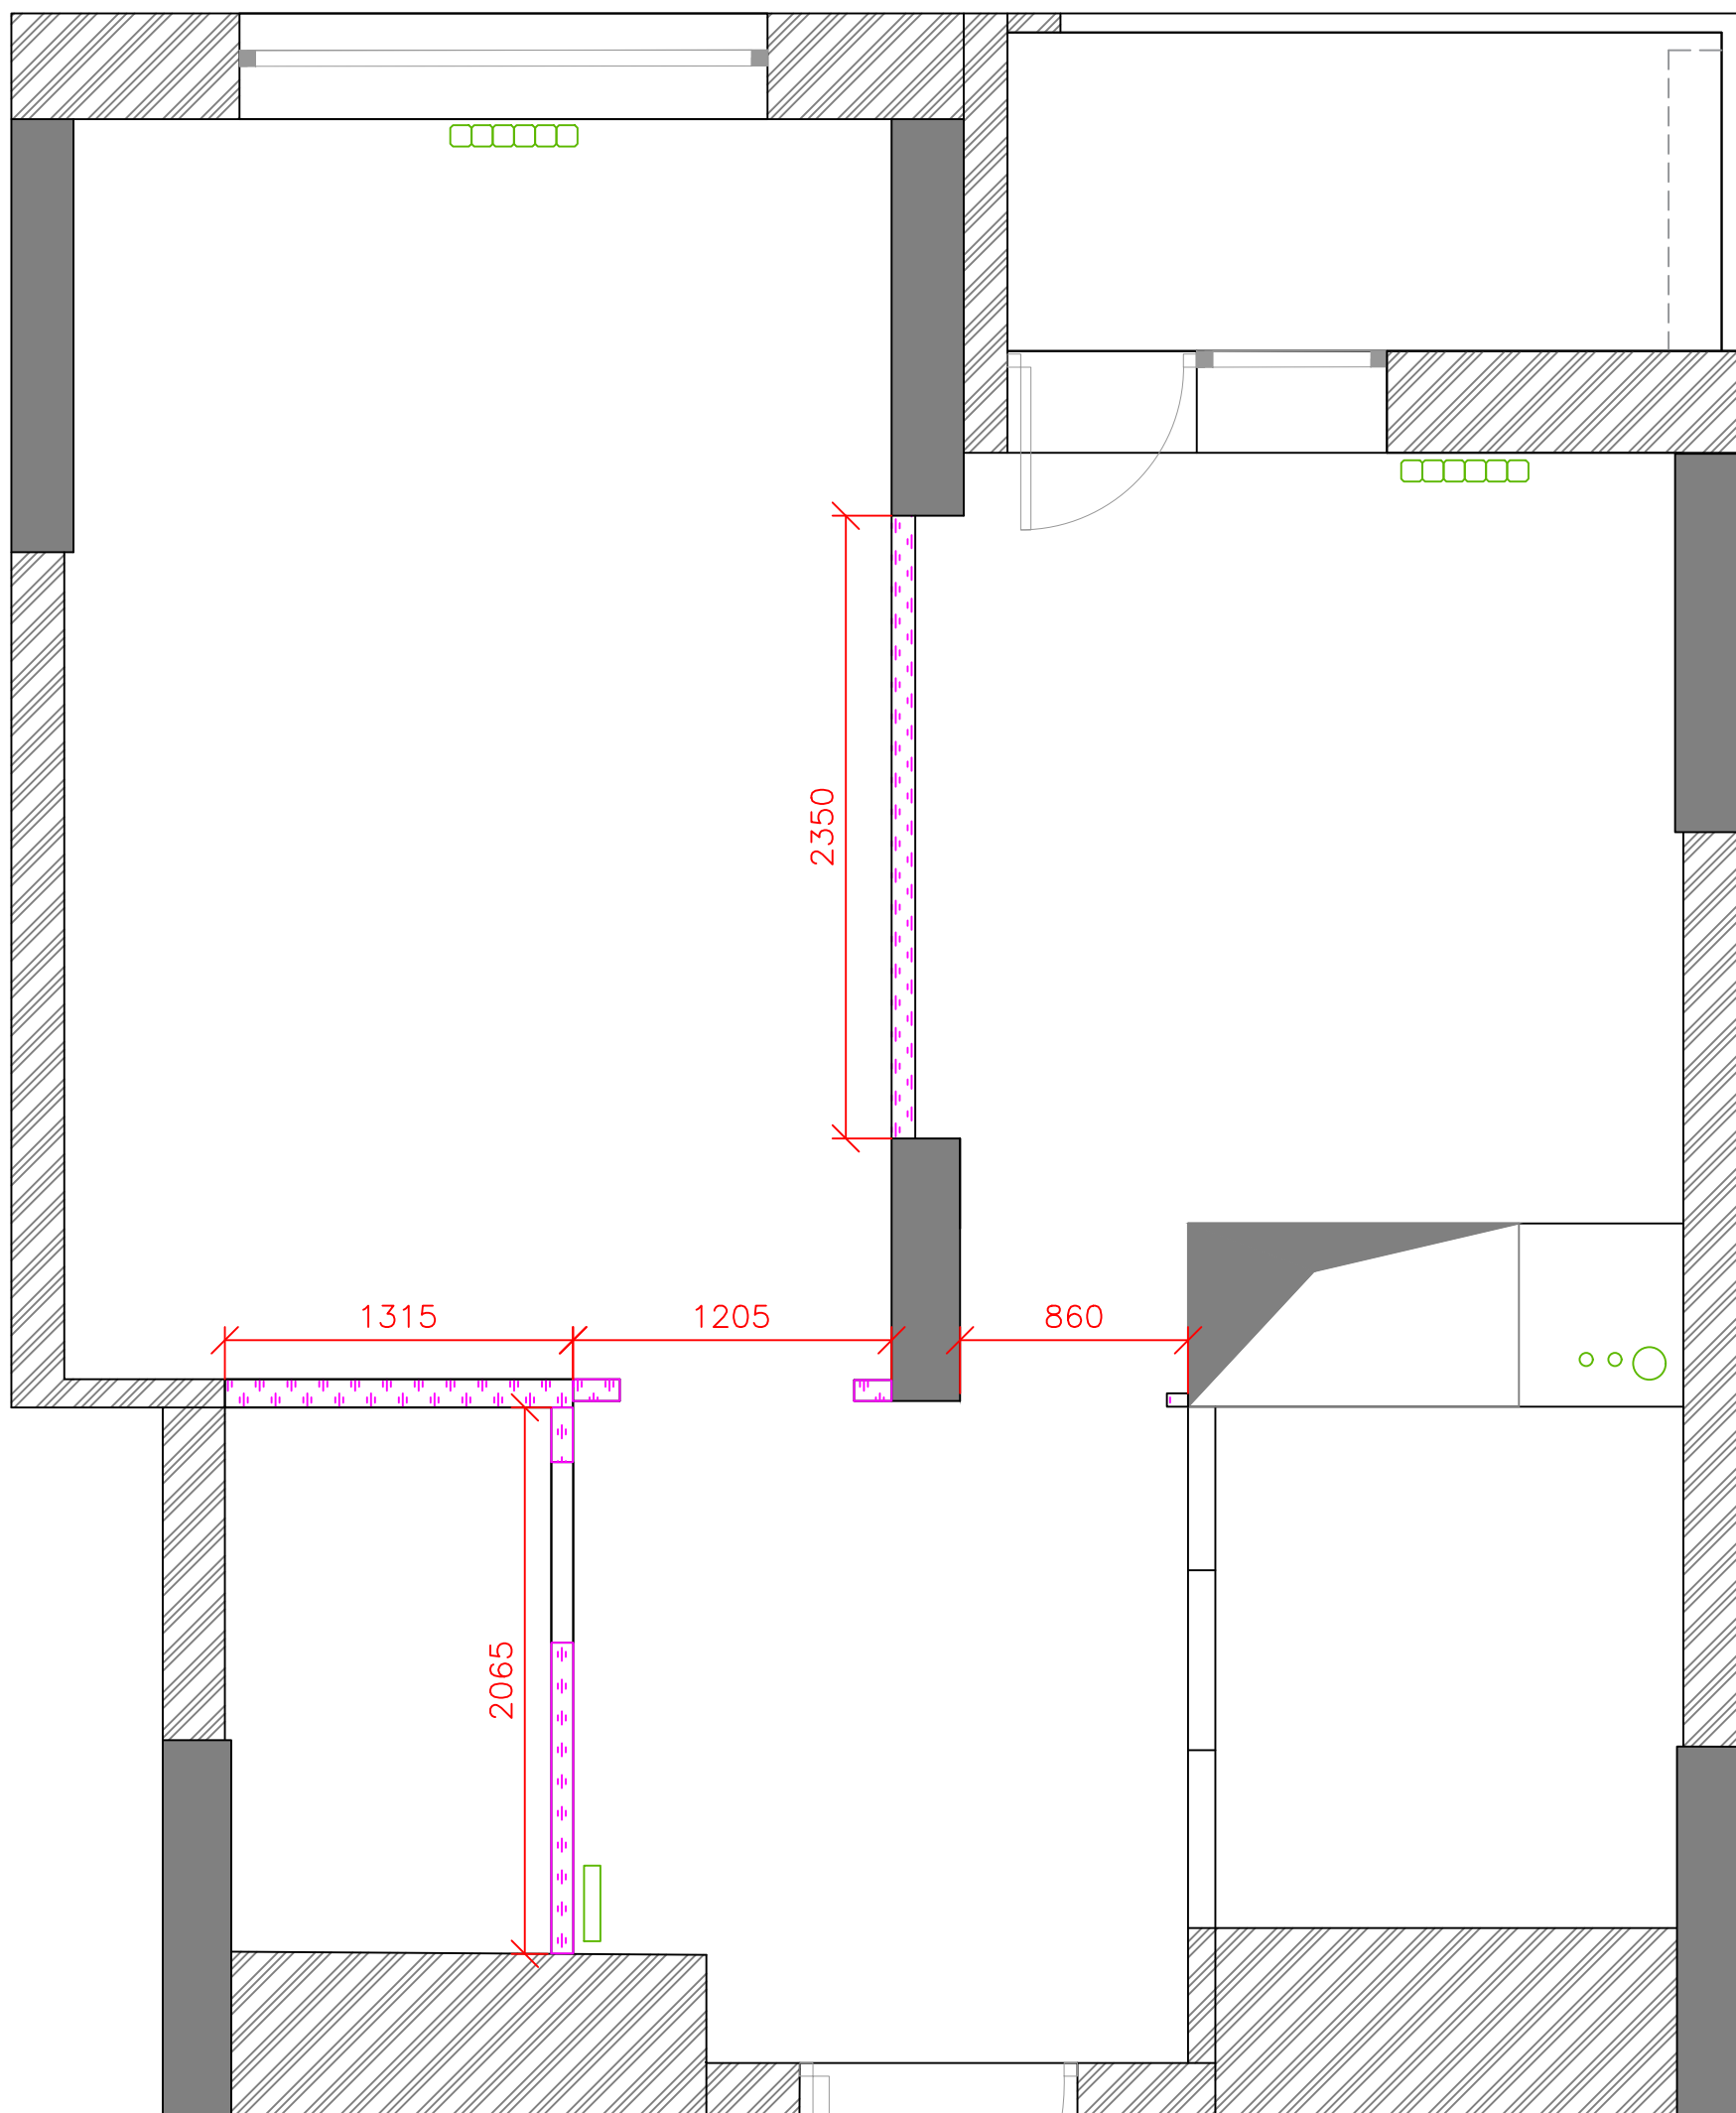

Сносимые перегородки.

Демонтажные работы

Лист	Дата
5	

Virtograf

www.virtograf.ru
+7 977 590-3058