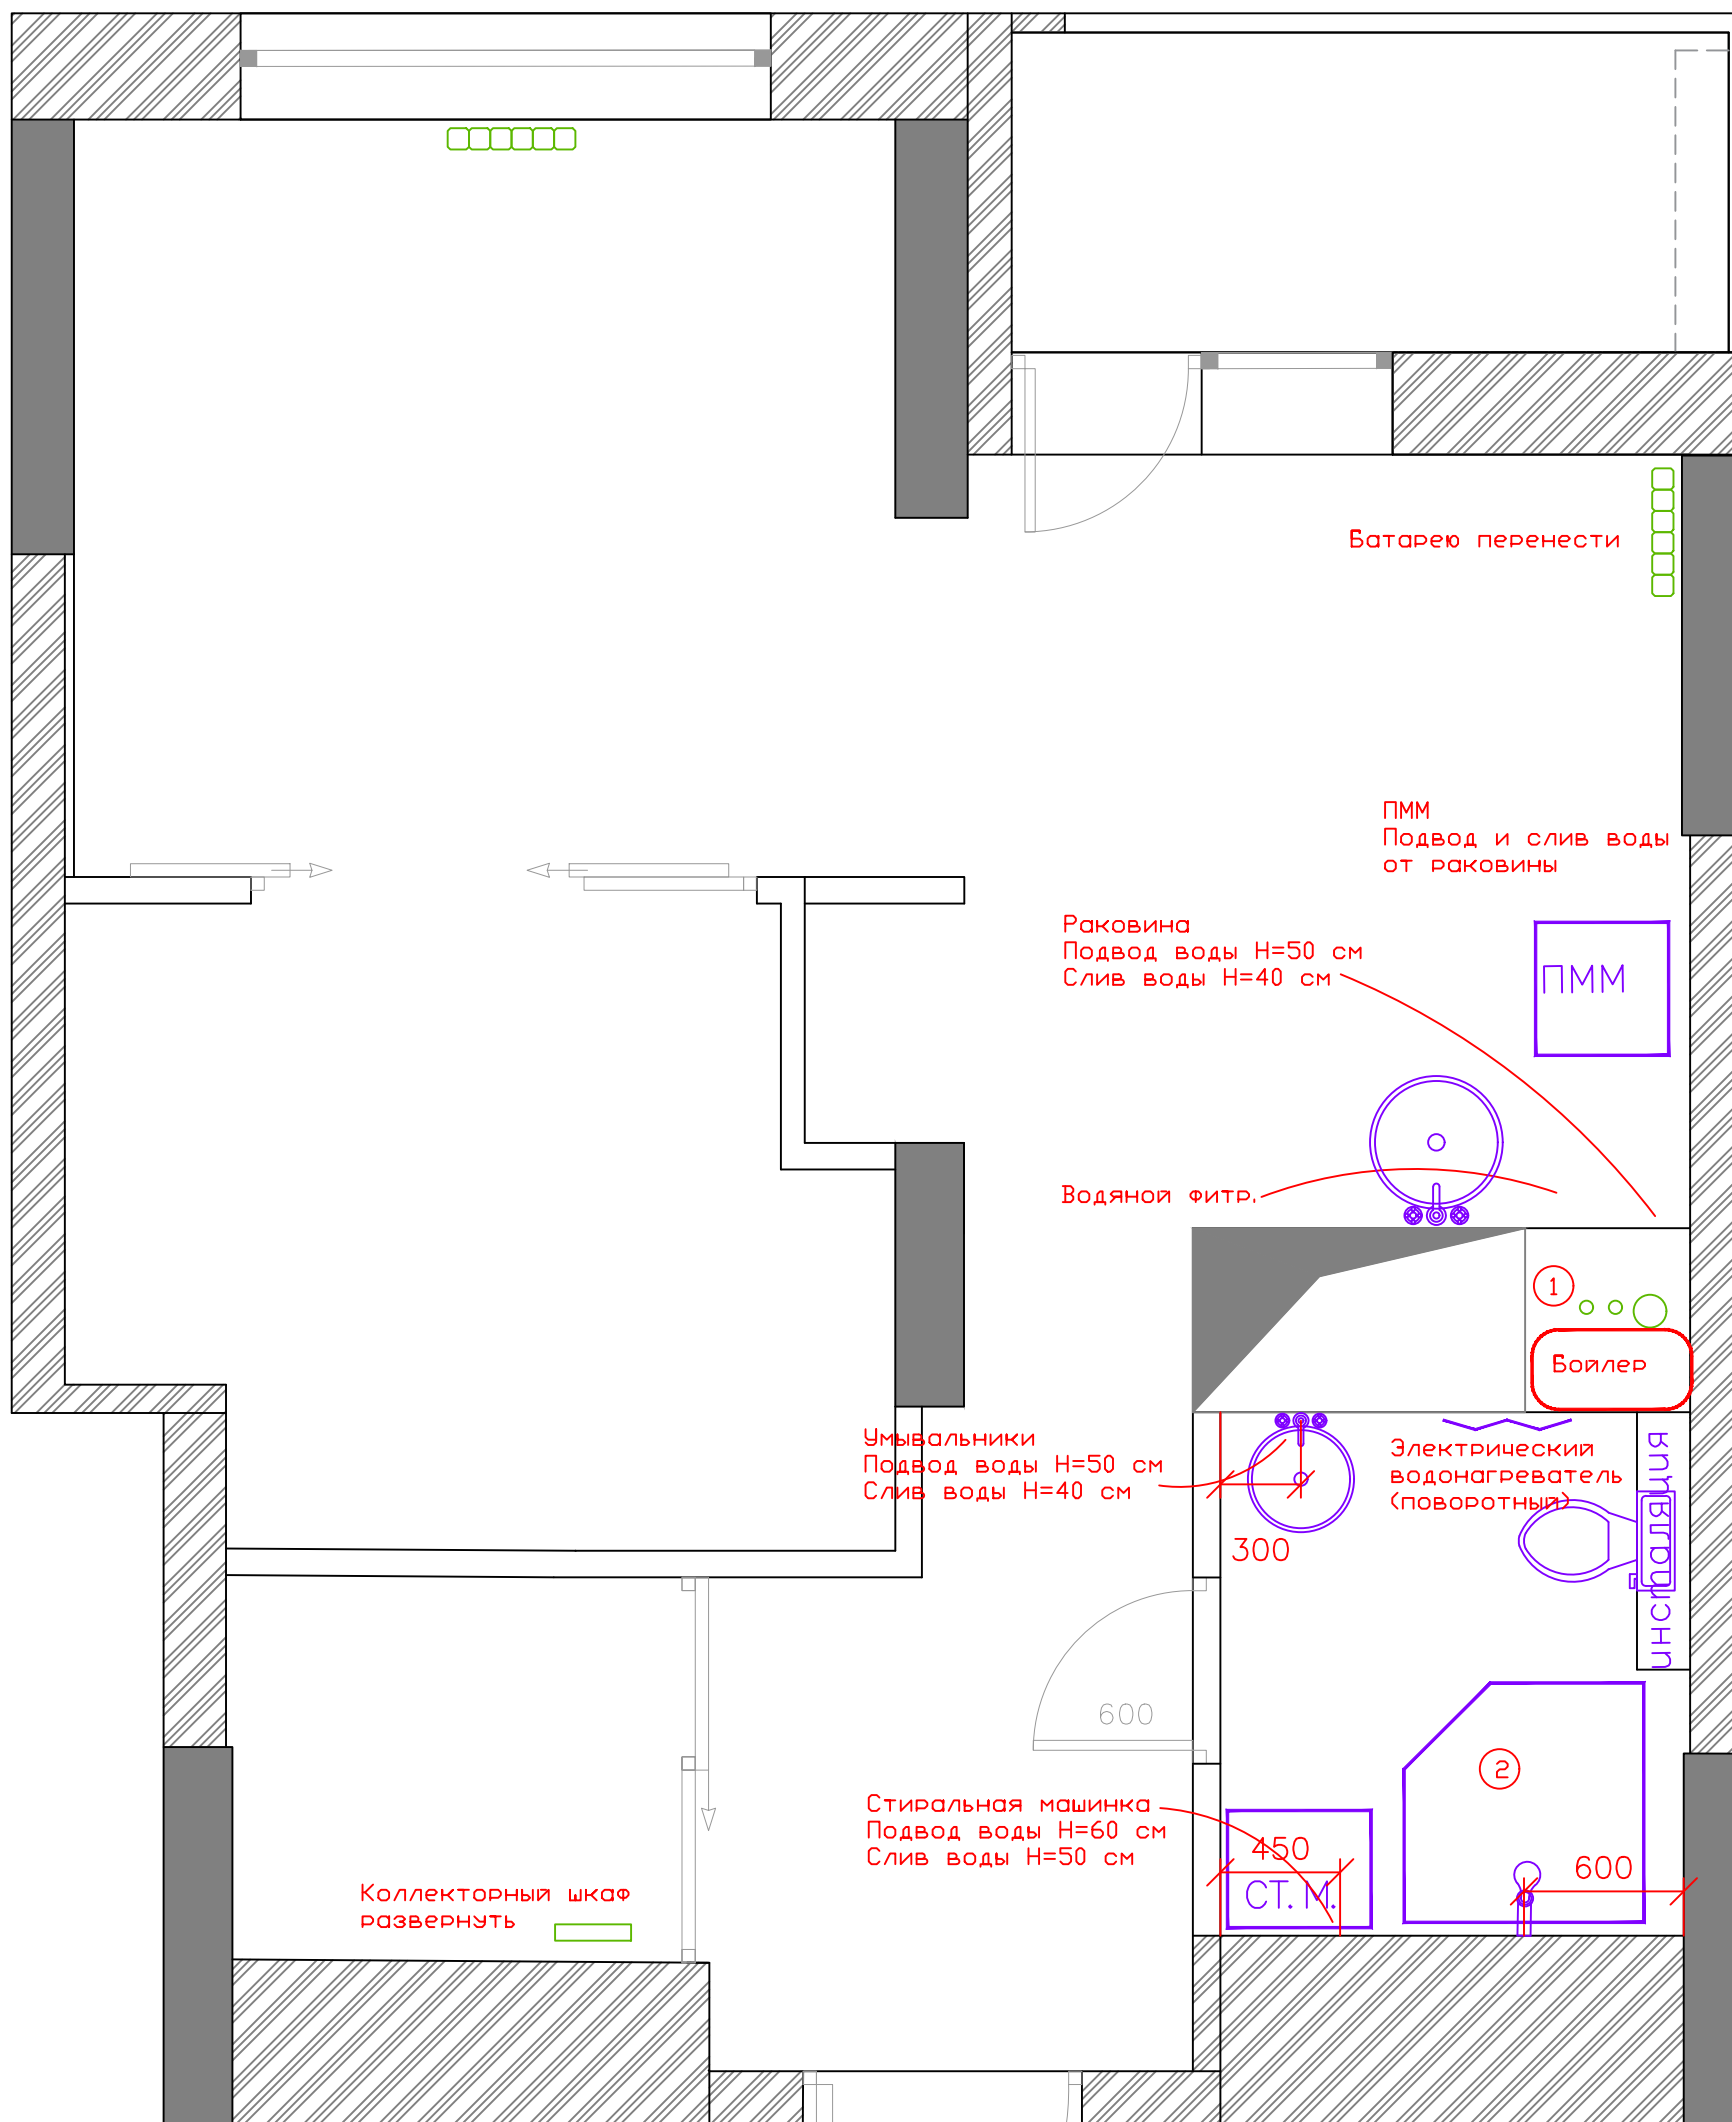

Сантехническое оборудование

- ① Магистральный фильтр грубой очистки горячей и холодной воды. Редукторы давления воды.
- ② Душ делают строители. Поддон должен быть минимальной высоты.

Лист	Ревизия	Дата
7		

Virtograf

www.virtograf.ru
+7 977 590-3058