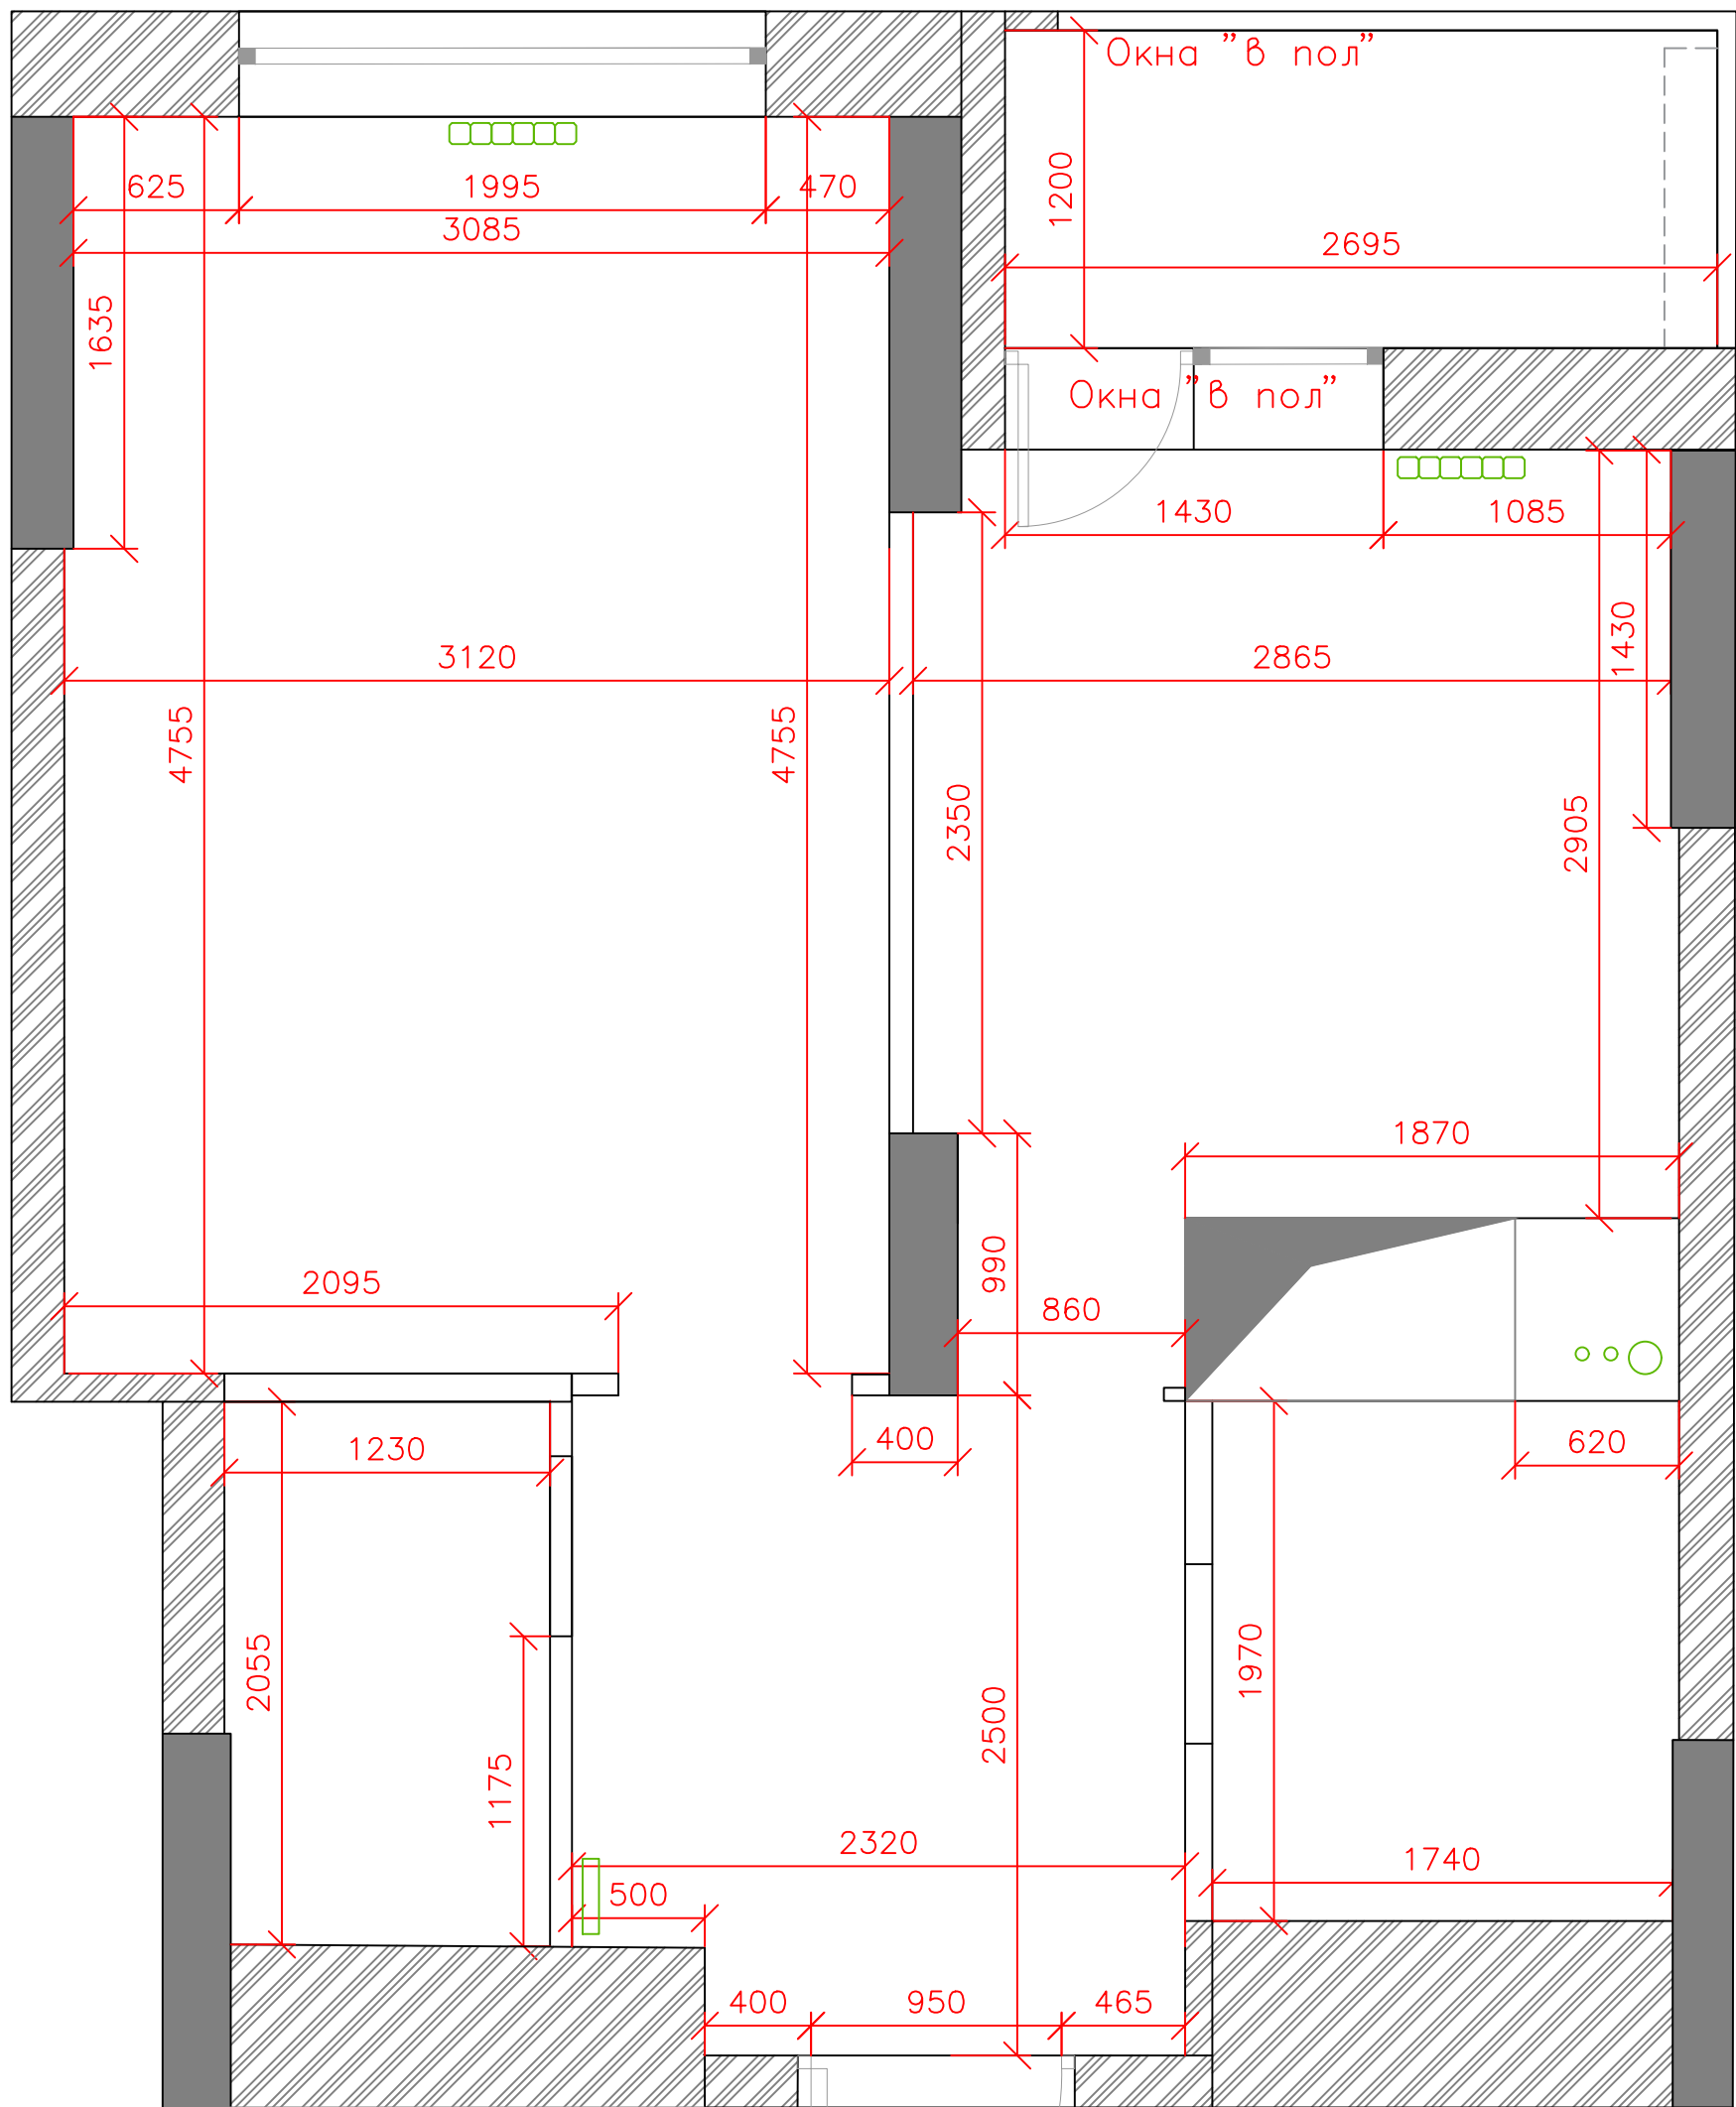

Состав проекта

Состав проекта	1
Обмер квартиры	2
Площадь помещений до перепланировки	3
Расстановка мебели	4
Демонтажные работы	5
Возводимые перегородки	6
Сантехническое оборудование	7
Прочее оборудование	8
Розетки	9
Свет	10
Электрика + Мебель	11
Пол	12
Потолок	13
Стены	14
Развертки стен кухни и ванной	15

ДИЗАЙН-ПРОЕКТ КВАРТИРЫ

Лист		Дата
1		

Virtograf

www.virtograf.ru
+7 977 590-3058