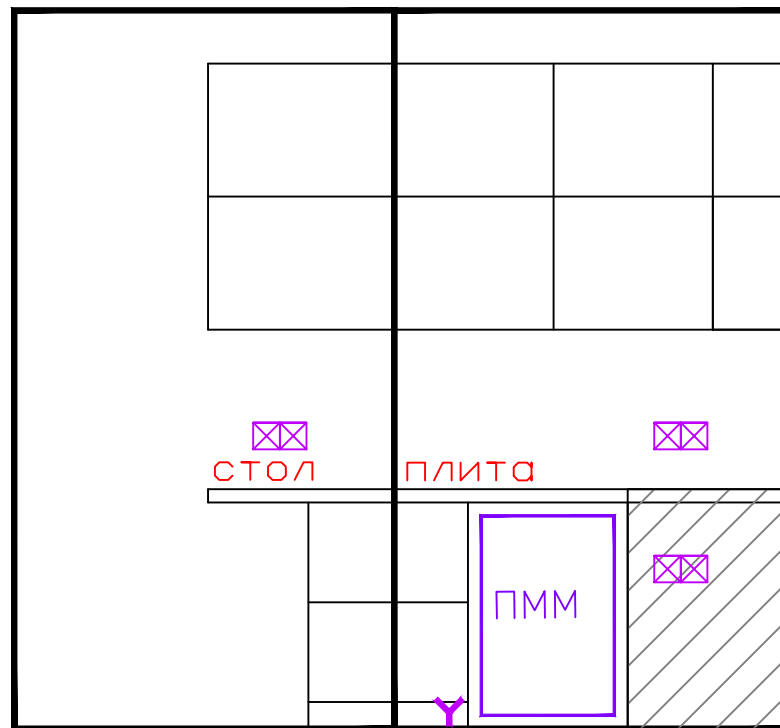

Развертка
стен
кухни

Развертка
стен
ванной

отделка –
под мебель   душ

душ

Плитка 4.7 м²	полки	Плитка	Плитка 5.4 м²	покраска	покраска	покраска
	ниша с подсветкой					
	Инсталляция