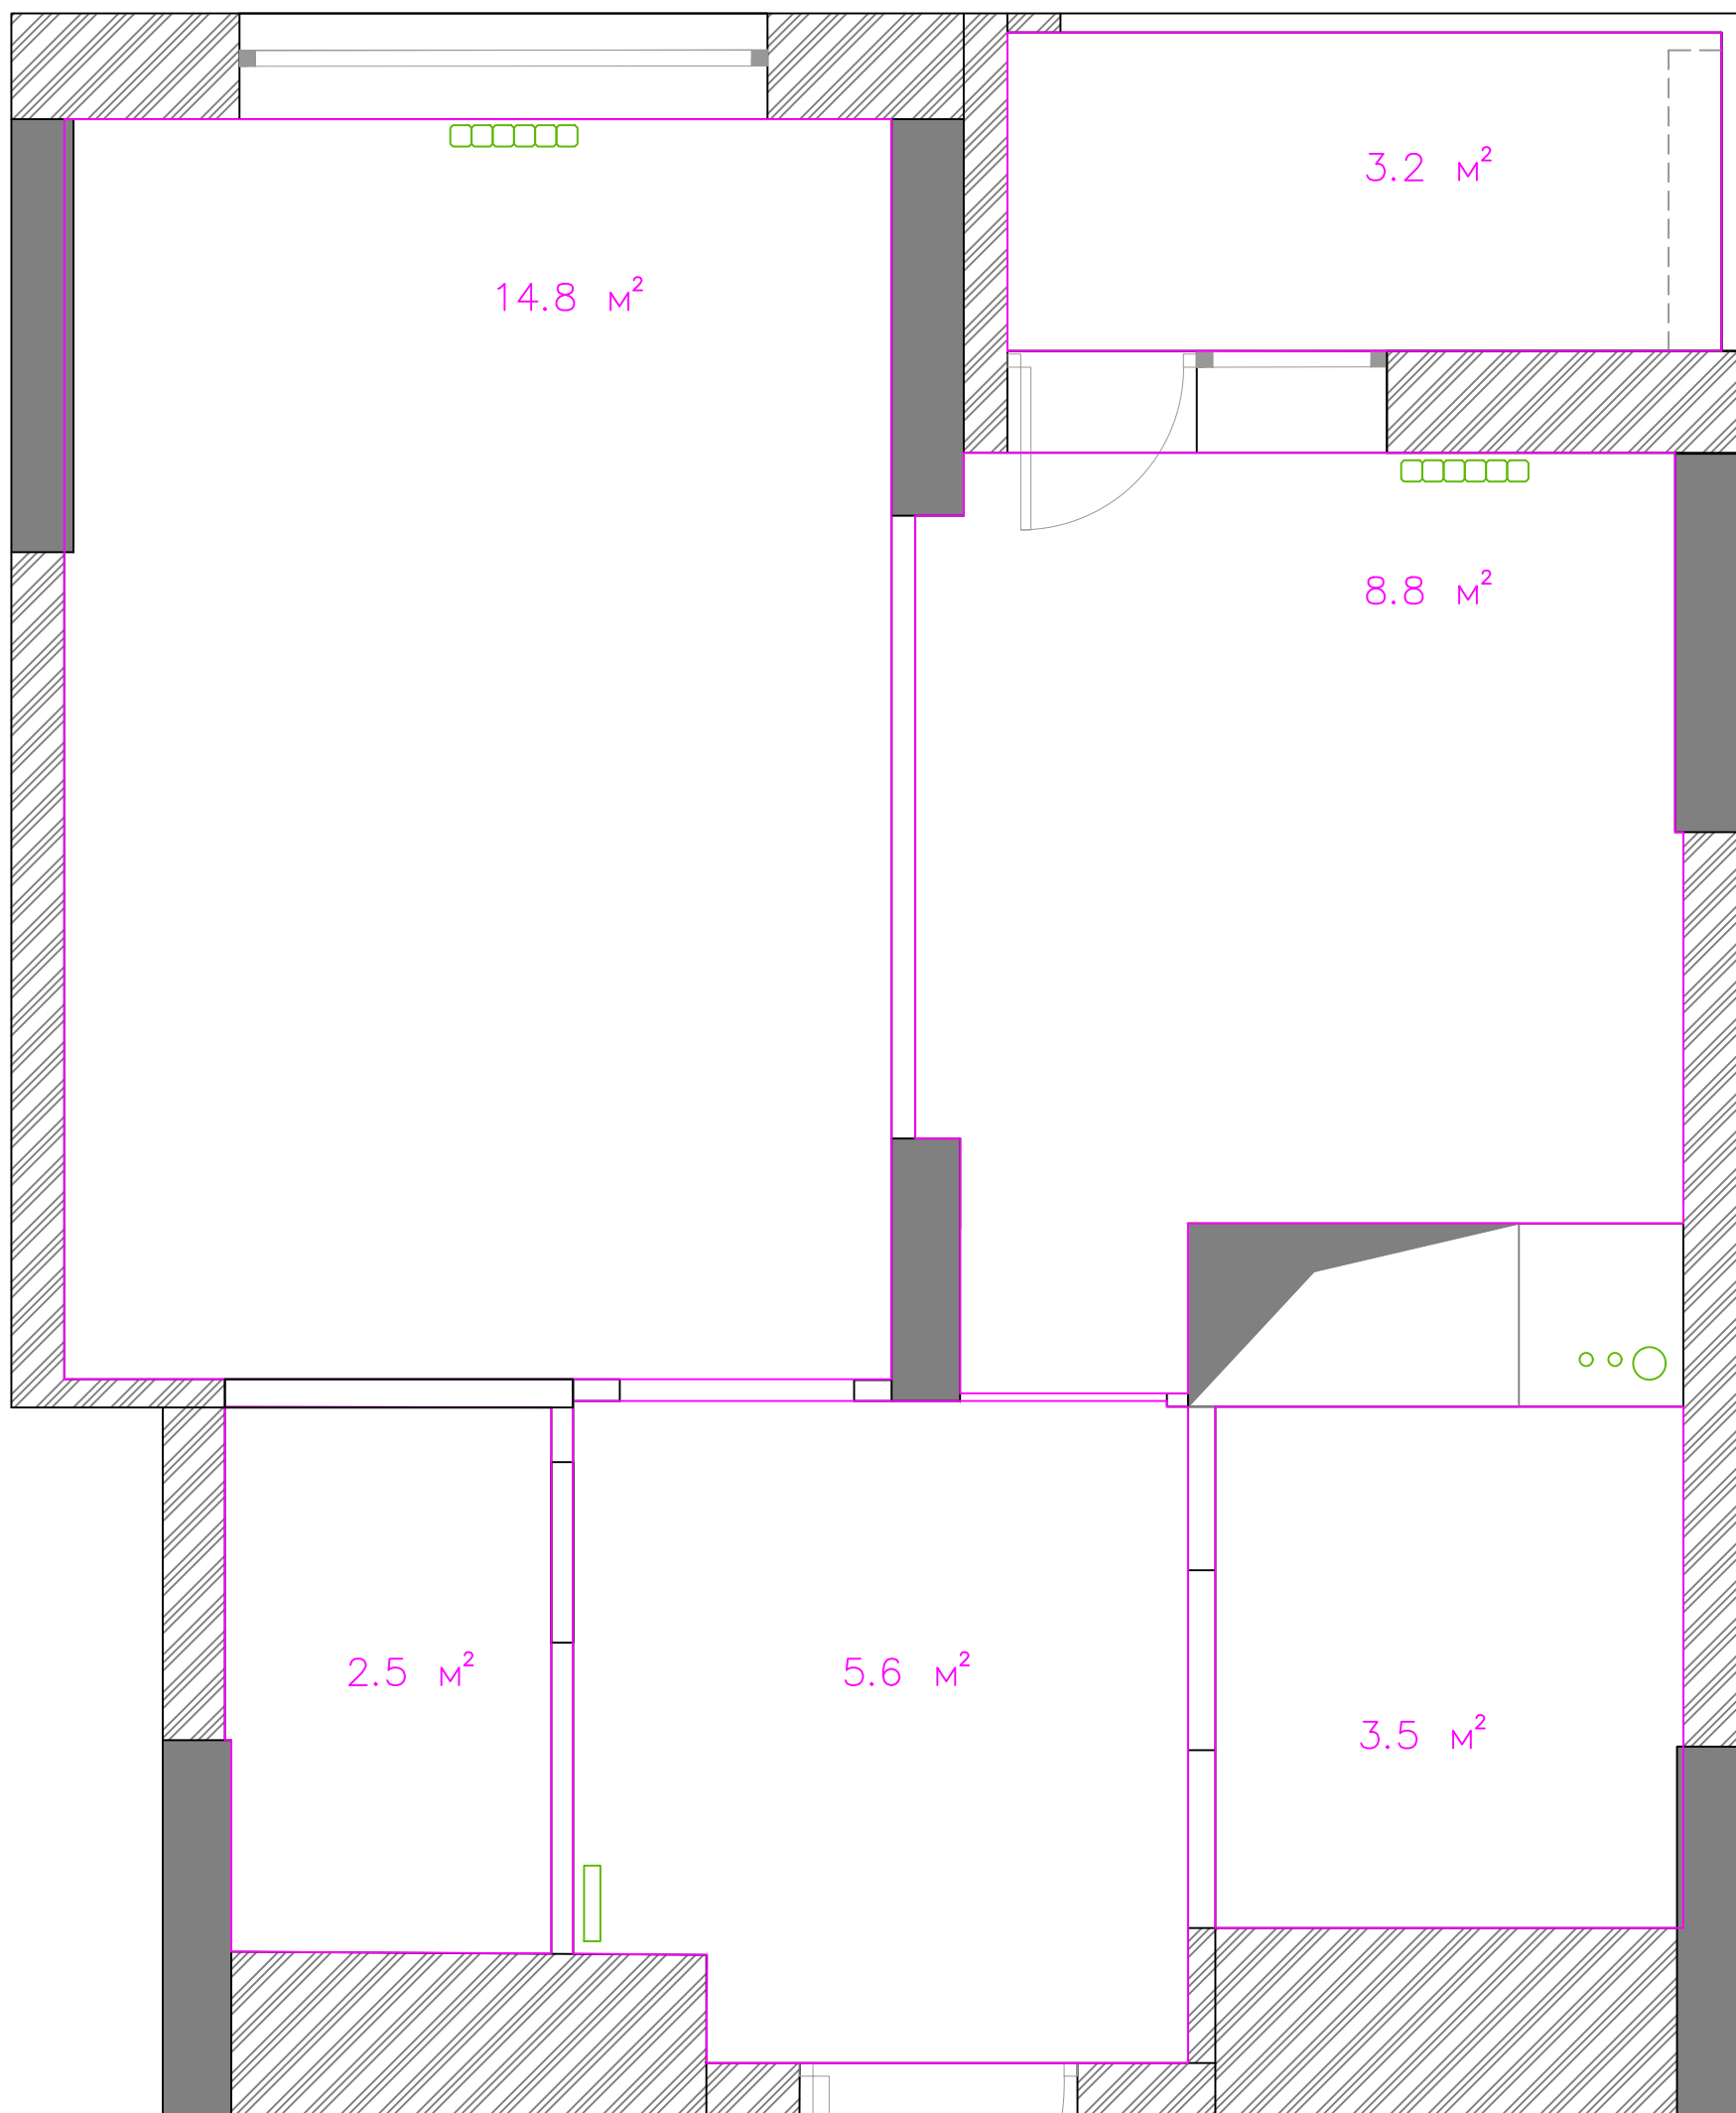

Площадь помещений
без балкона 35.2 м²

Площадь помещений

Лист		Дата
3		

Virtograf

www.virtograf.ru
+7 977 590-3058