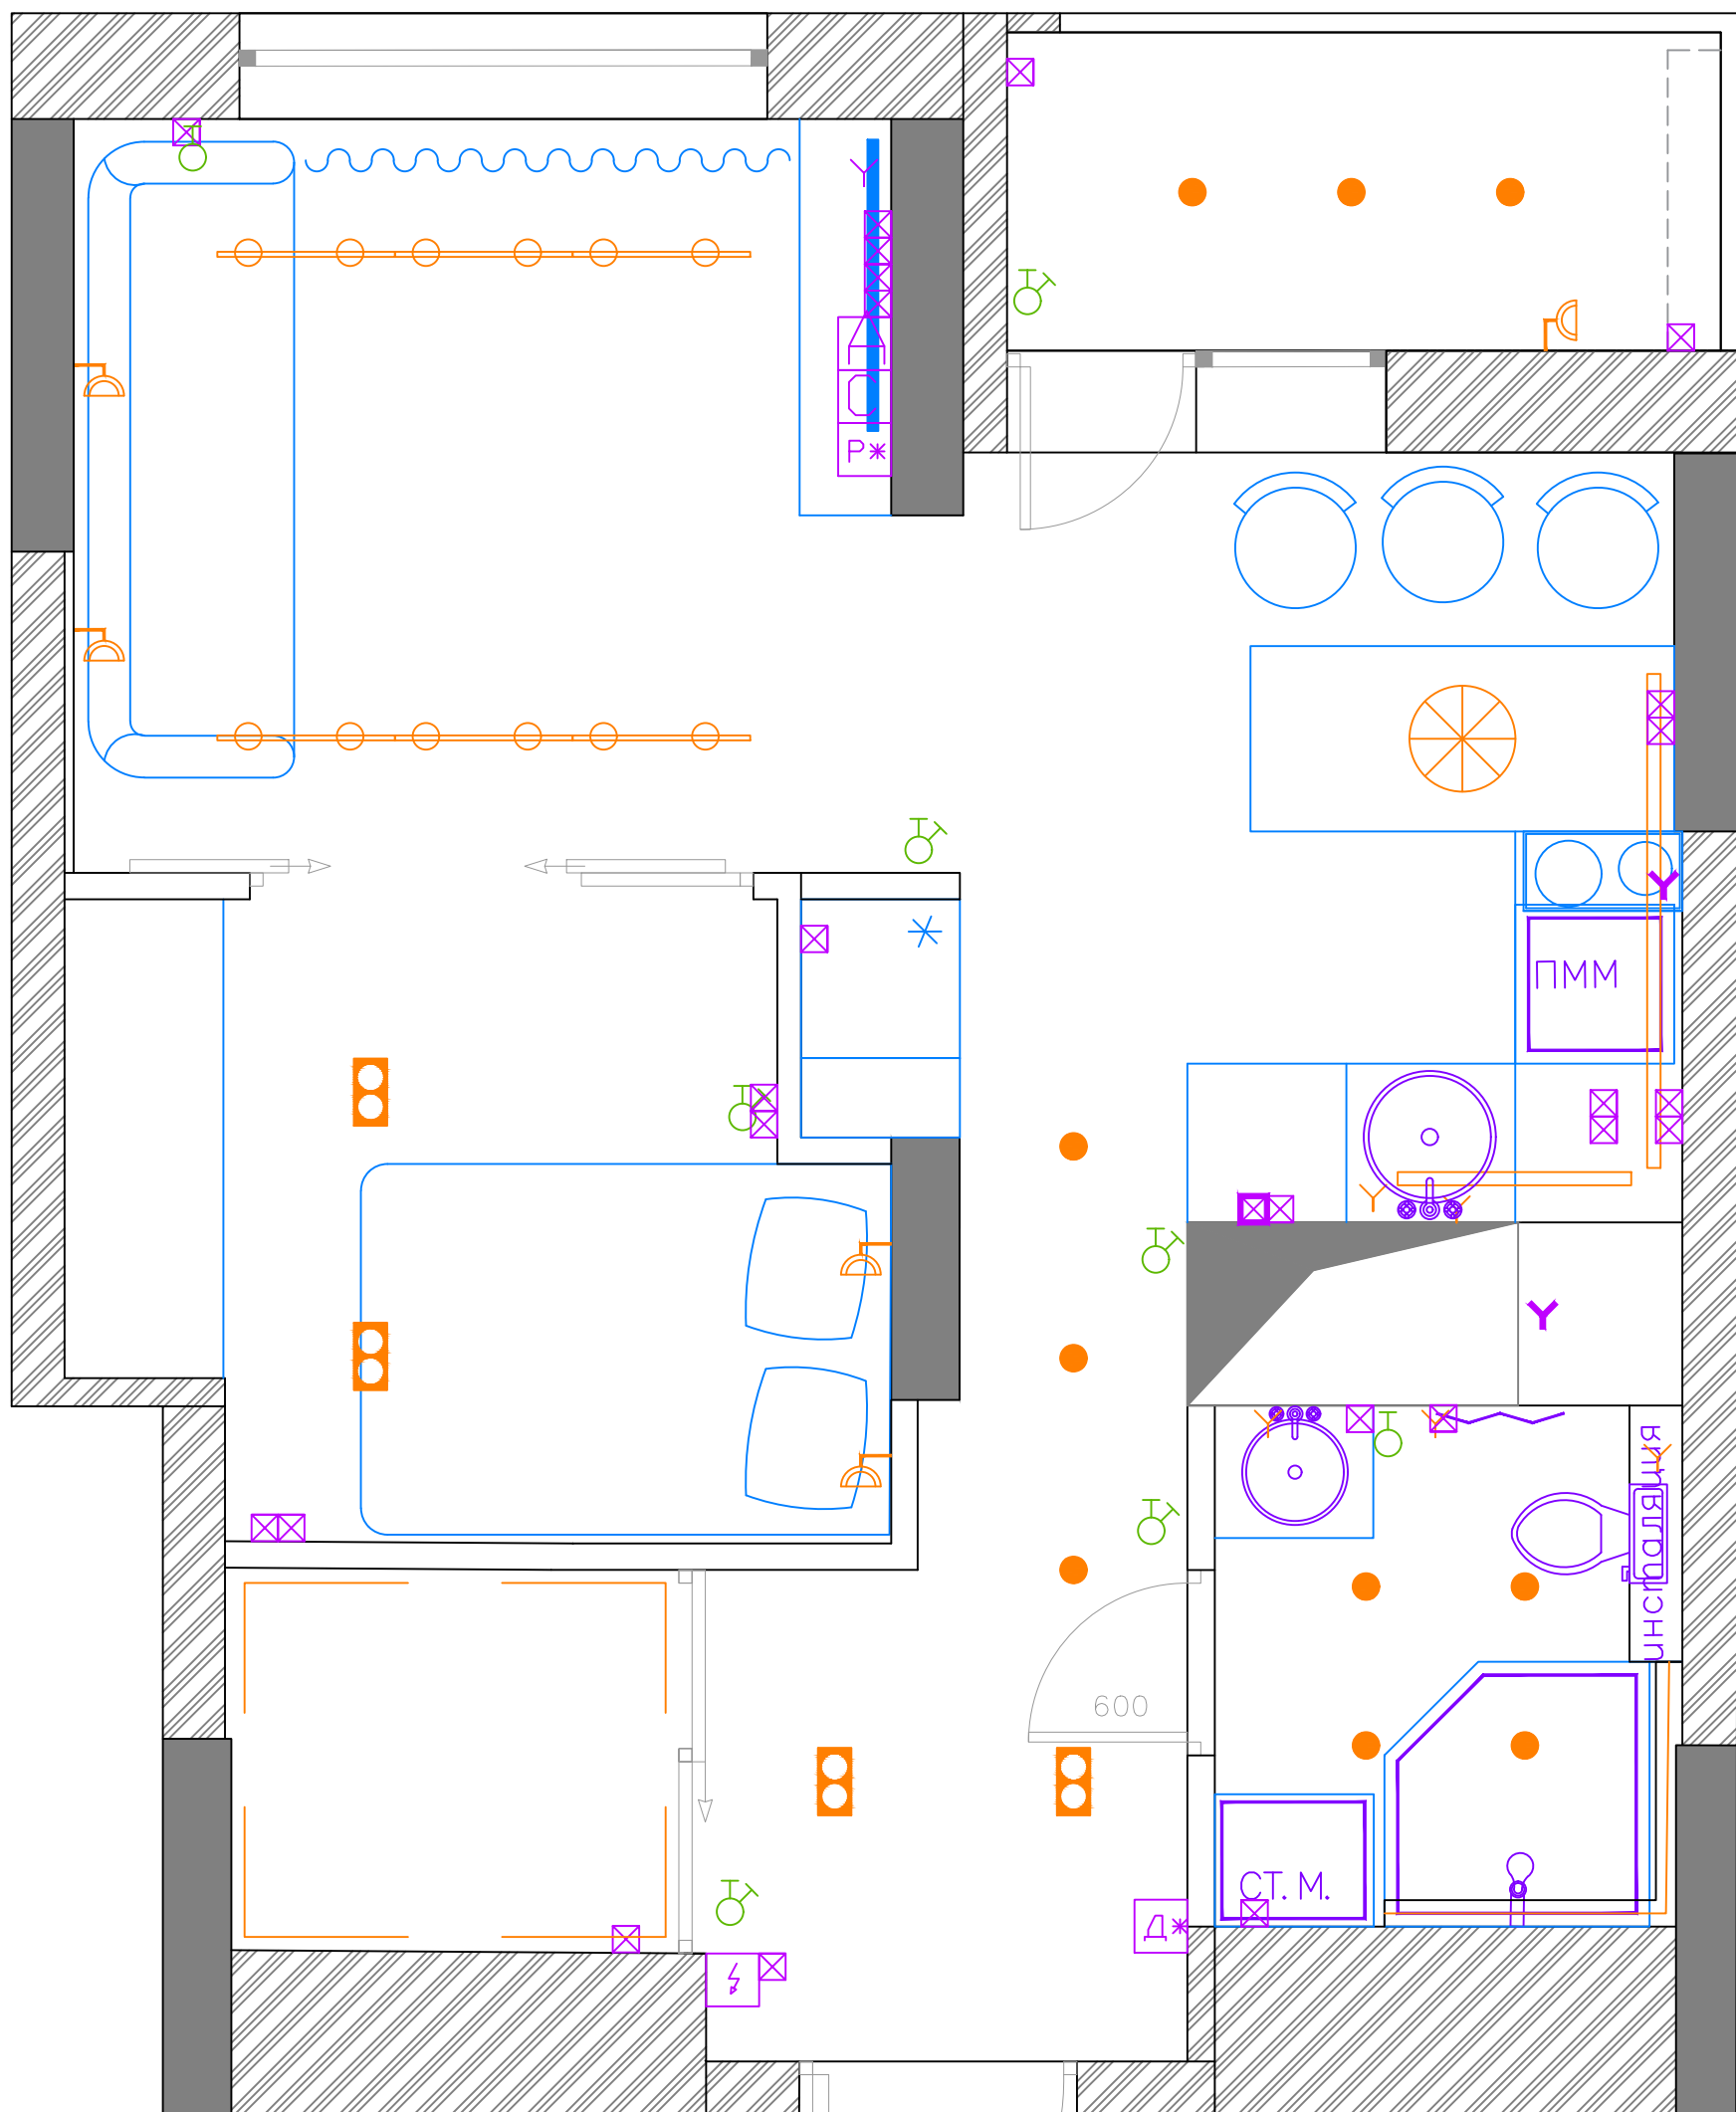

Лист	Ревизия	Дата

Virtograf

www.virtograf.ru
+7 977 590-3058