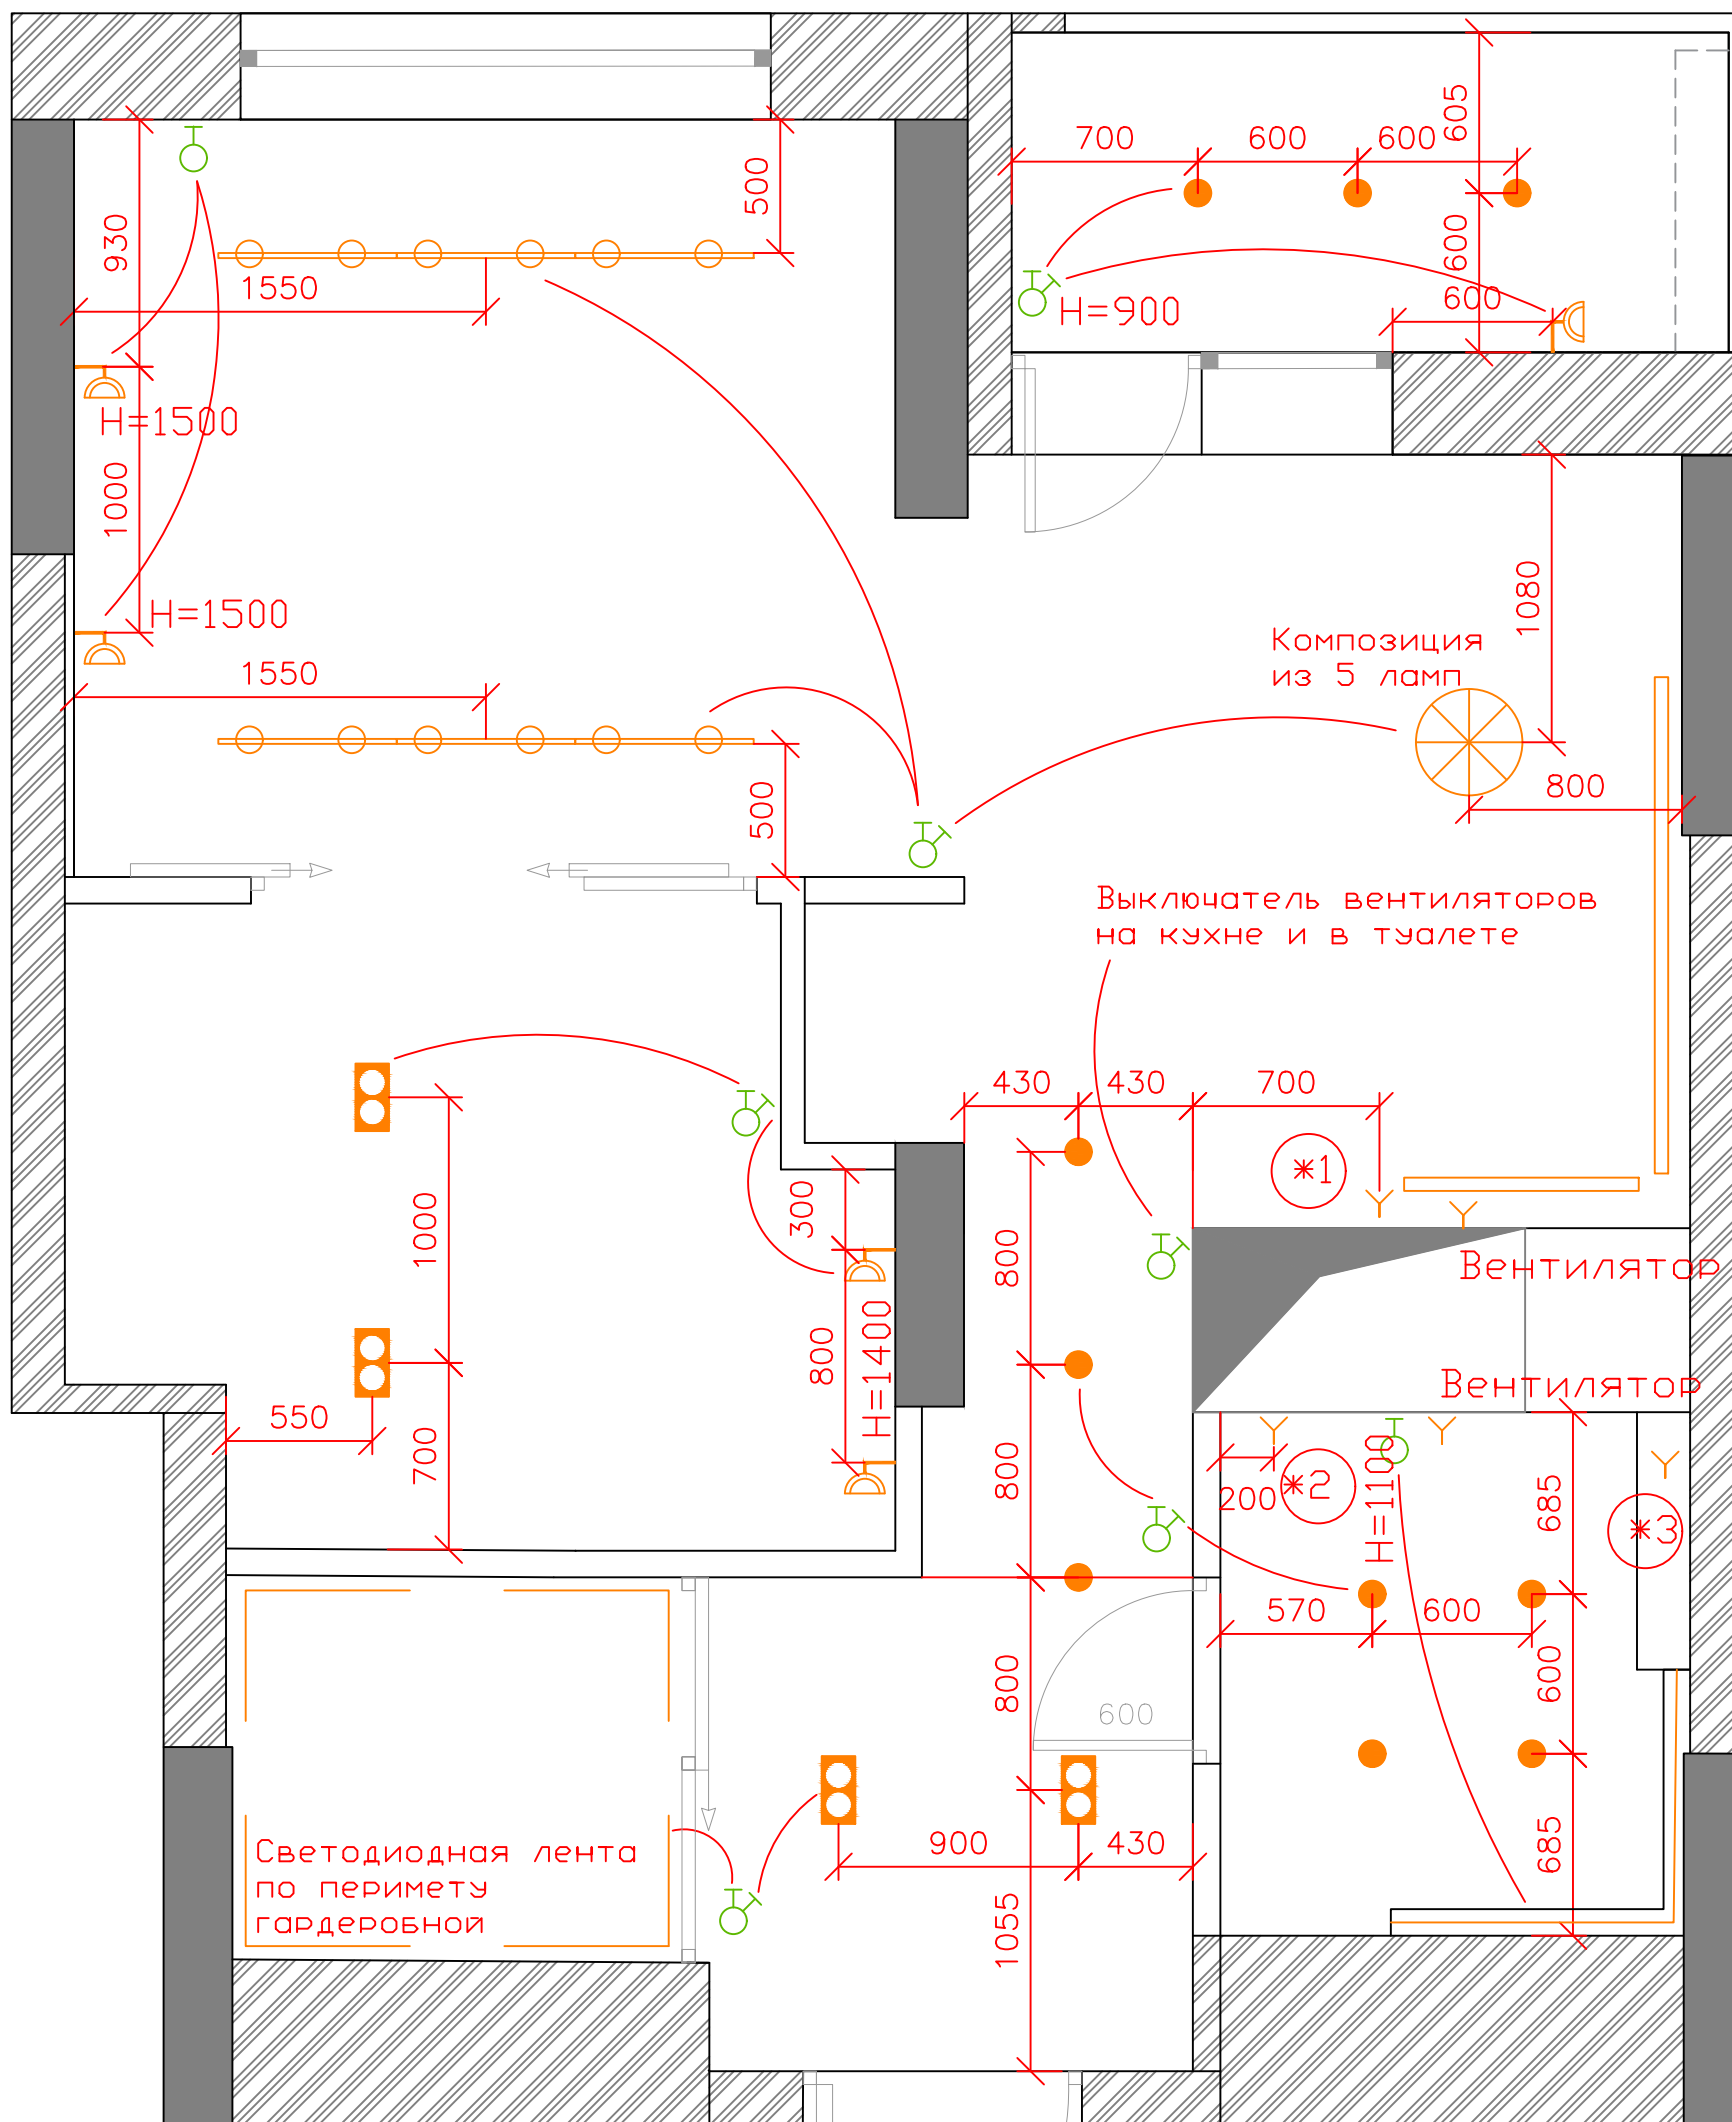

Выключатели для кухонной подсветки, подсветки шкафов и зеркал монтируются в мебели.

- *1 - подсветка кухни (H=1600)
- *2 - подсветка зеркала в ванной h=1900
- *3 - подсветка над инстоляцией (H=1600)

Выключатели
♂ одноклавишный   ♂ двухклавишный
выключатели установить высоте **90** см от чистого пола, там где не указано иное

- Светильники ● светодиодные
- ☼ люстра ● светодиодные двойные
- Y вывод провода ☞ бра
- светильники встроенные в мебель (кухни, шкафы, полки)

⊕ кнопка звонка

Свет

Лист	Ревизия	Дата
10		

Virtograf

www.virtograf.ru
+7 977 590-3058