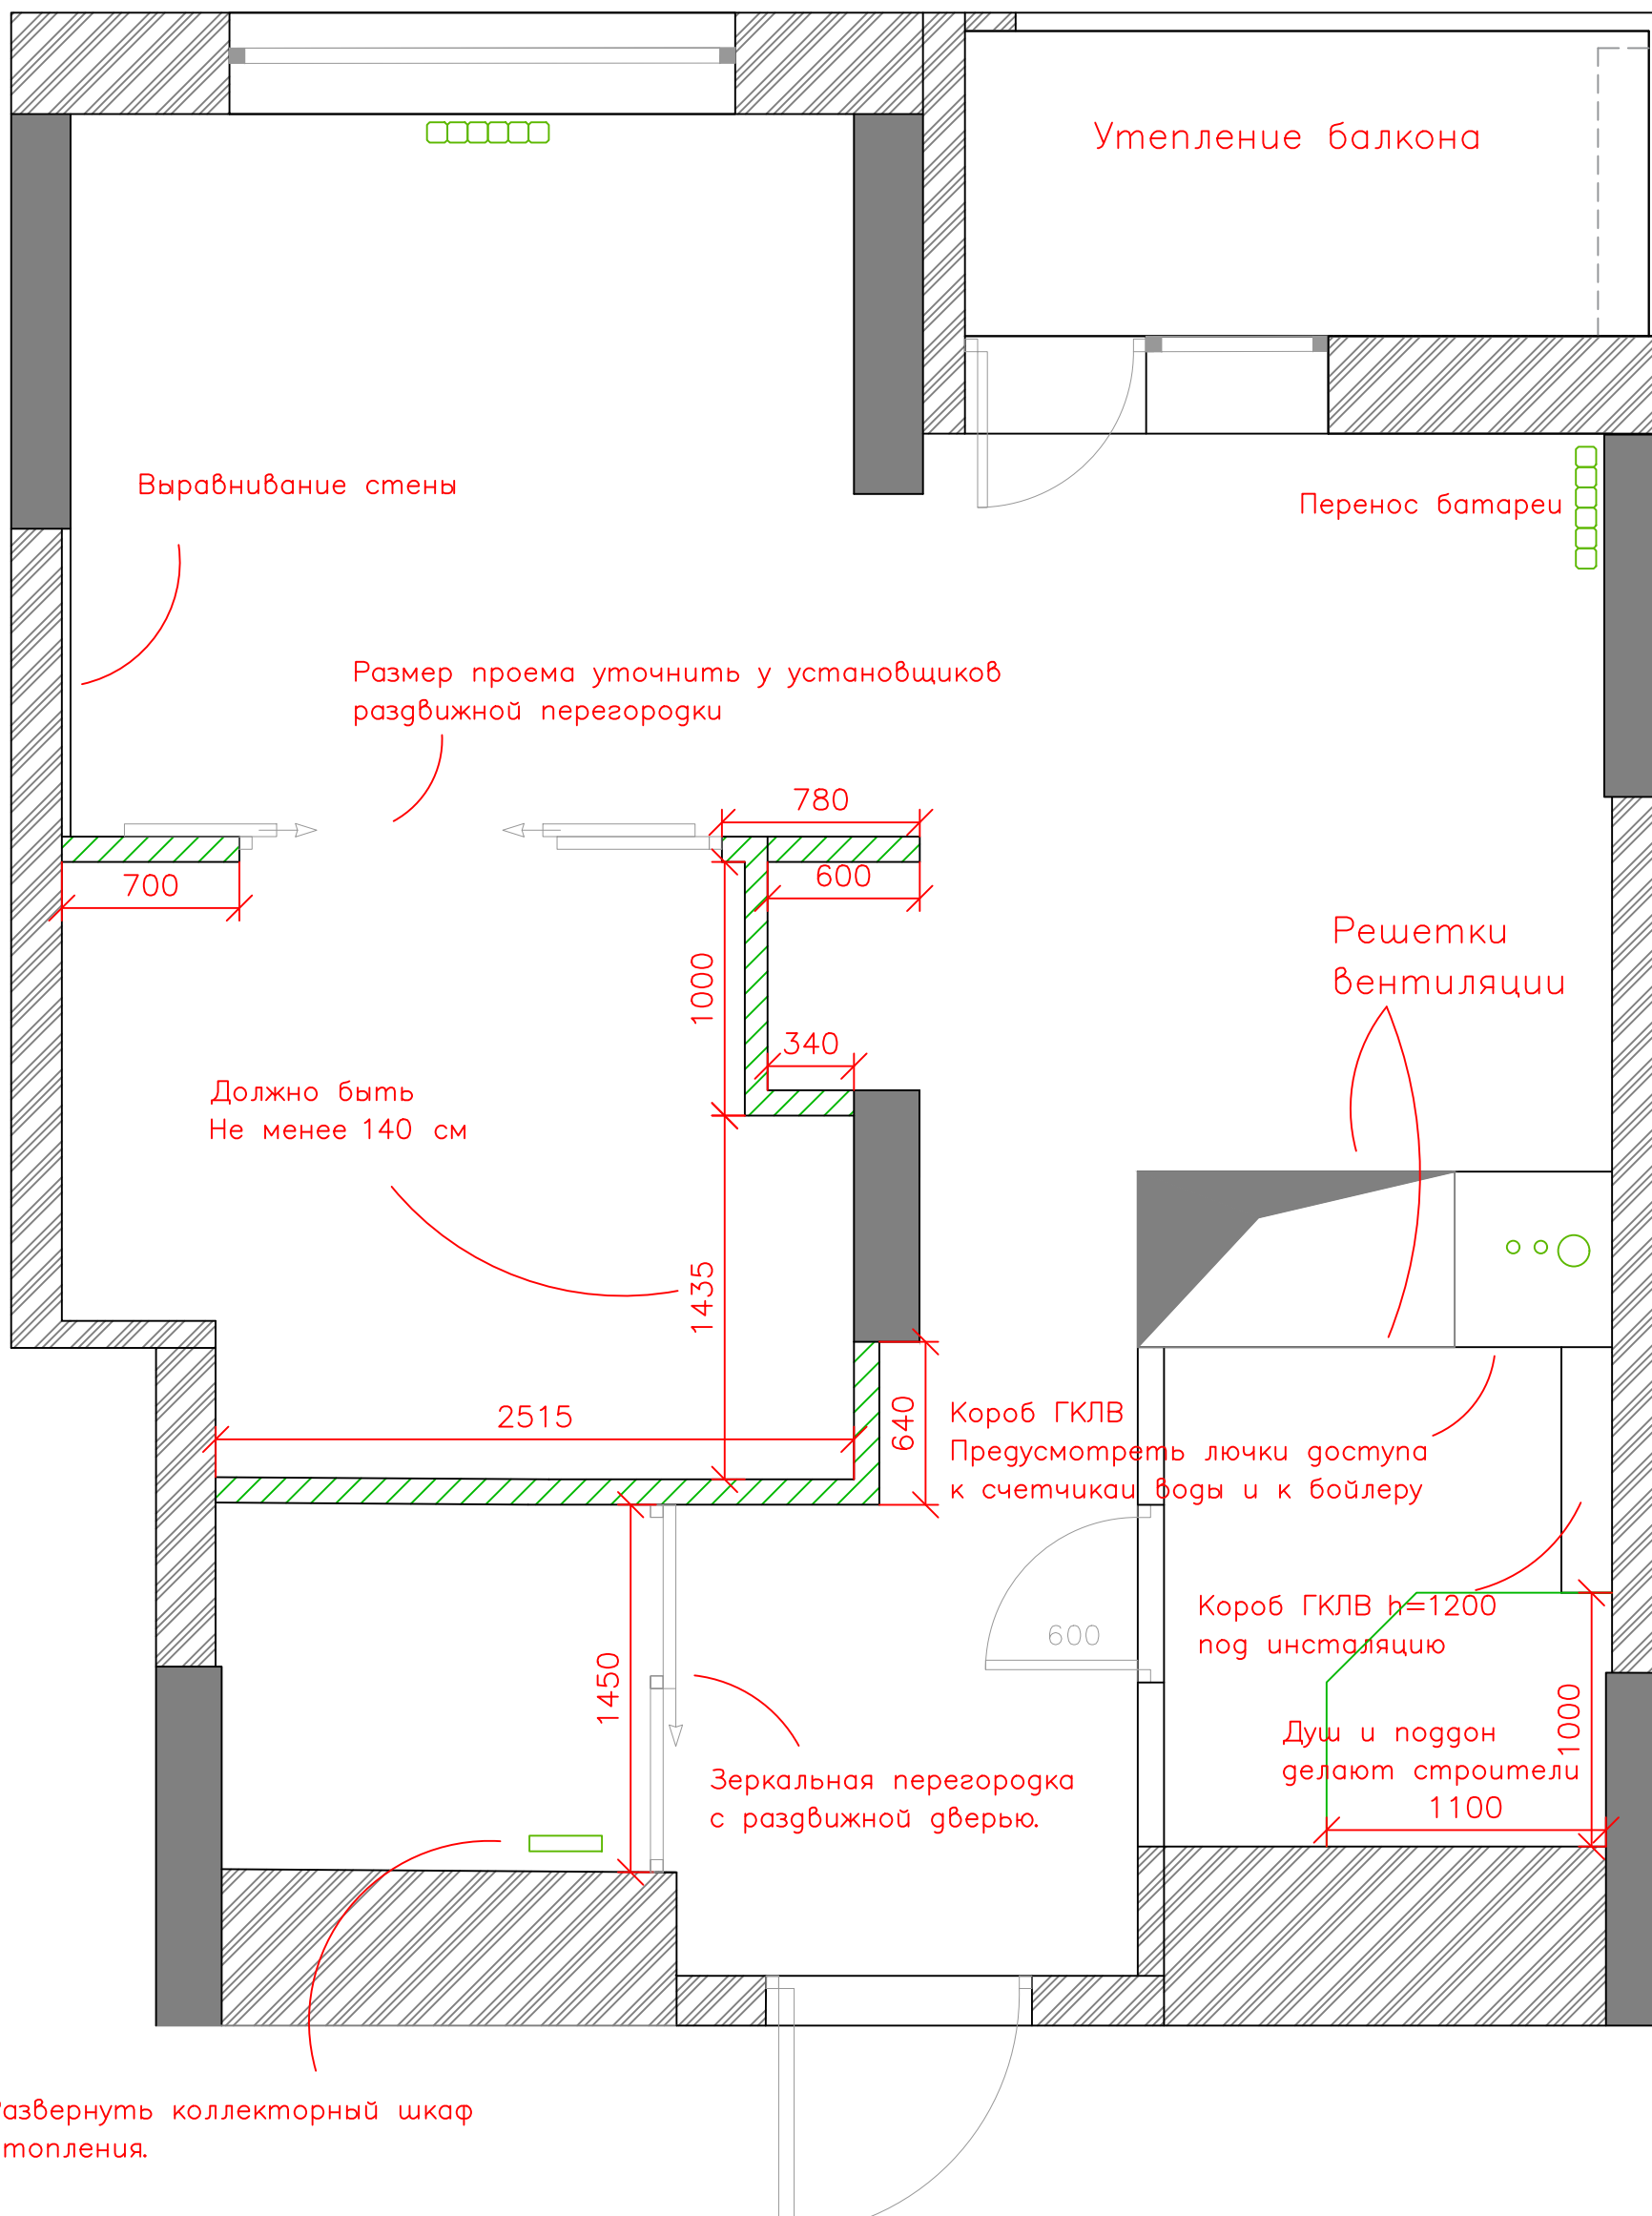

Возводимые перегородки.

Возводимые перегородки

Лист	Ревизия	Дата
6		

Virtograf

www.virtograf.ru
+7 977 590-3058