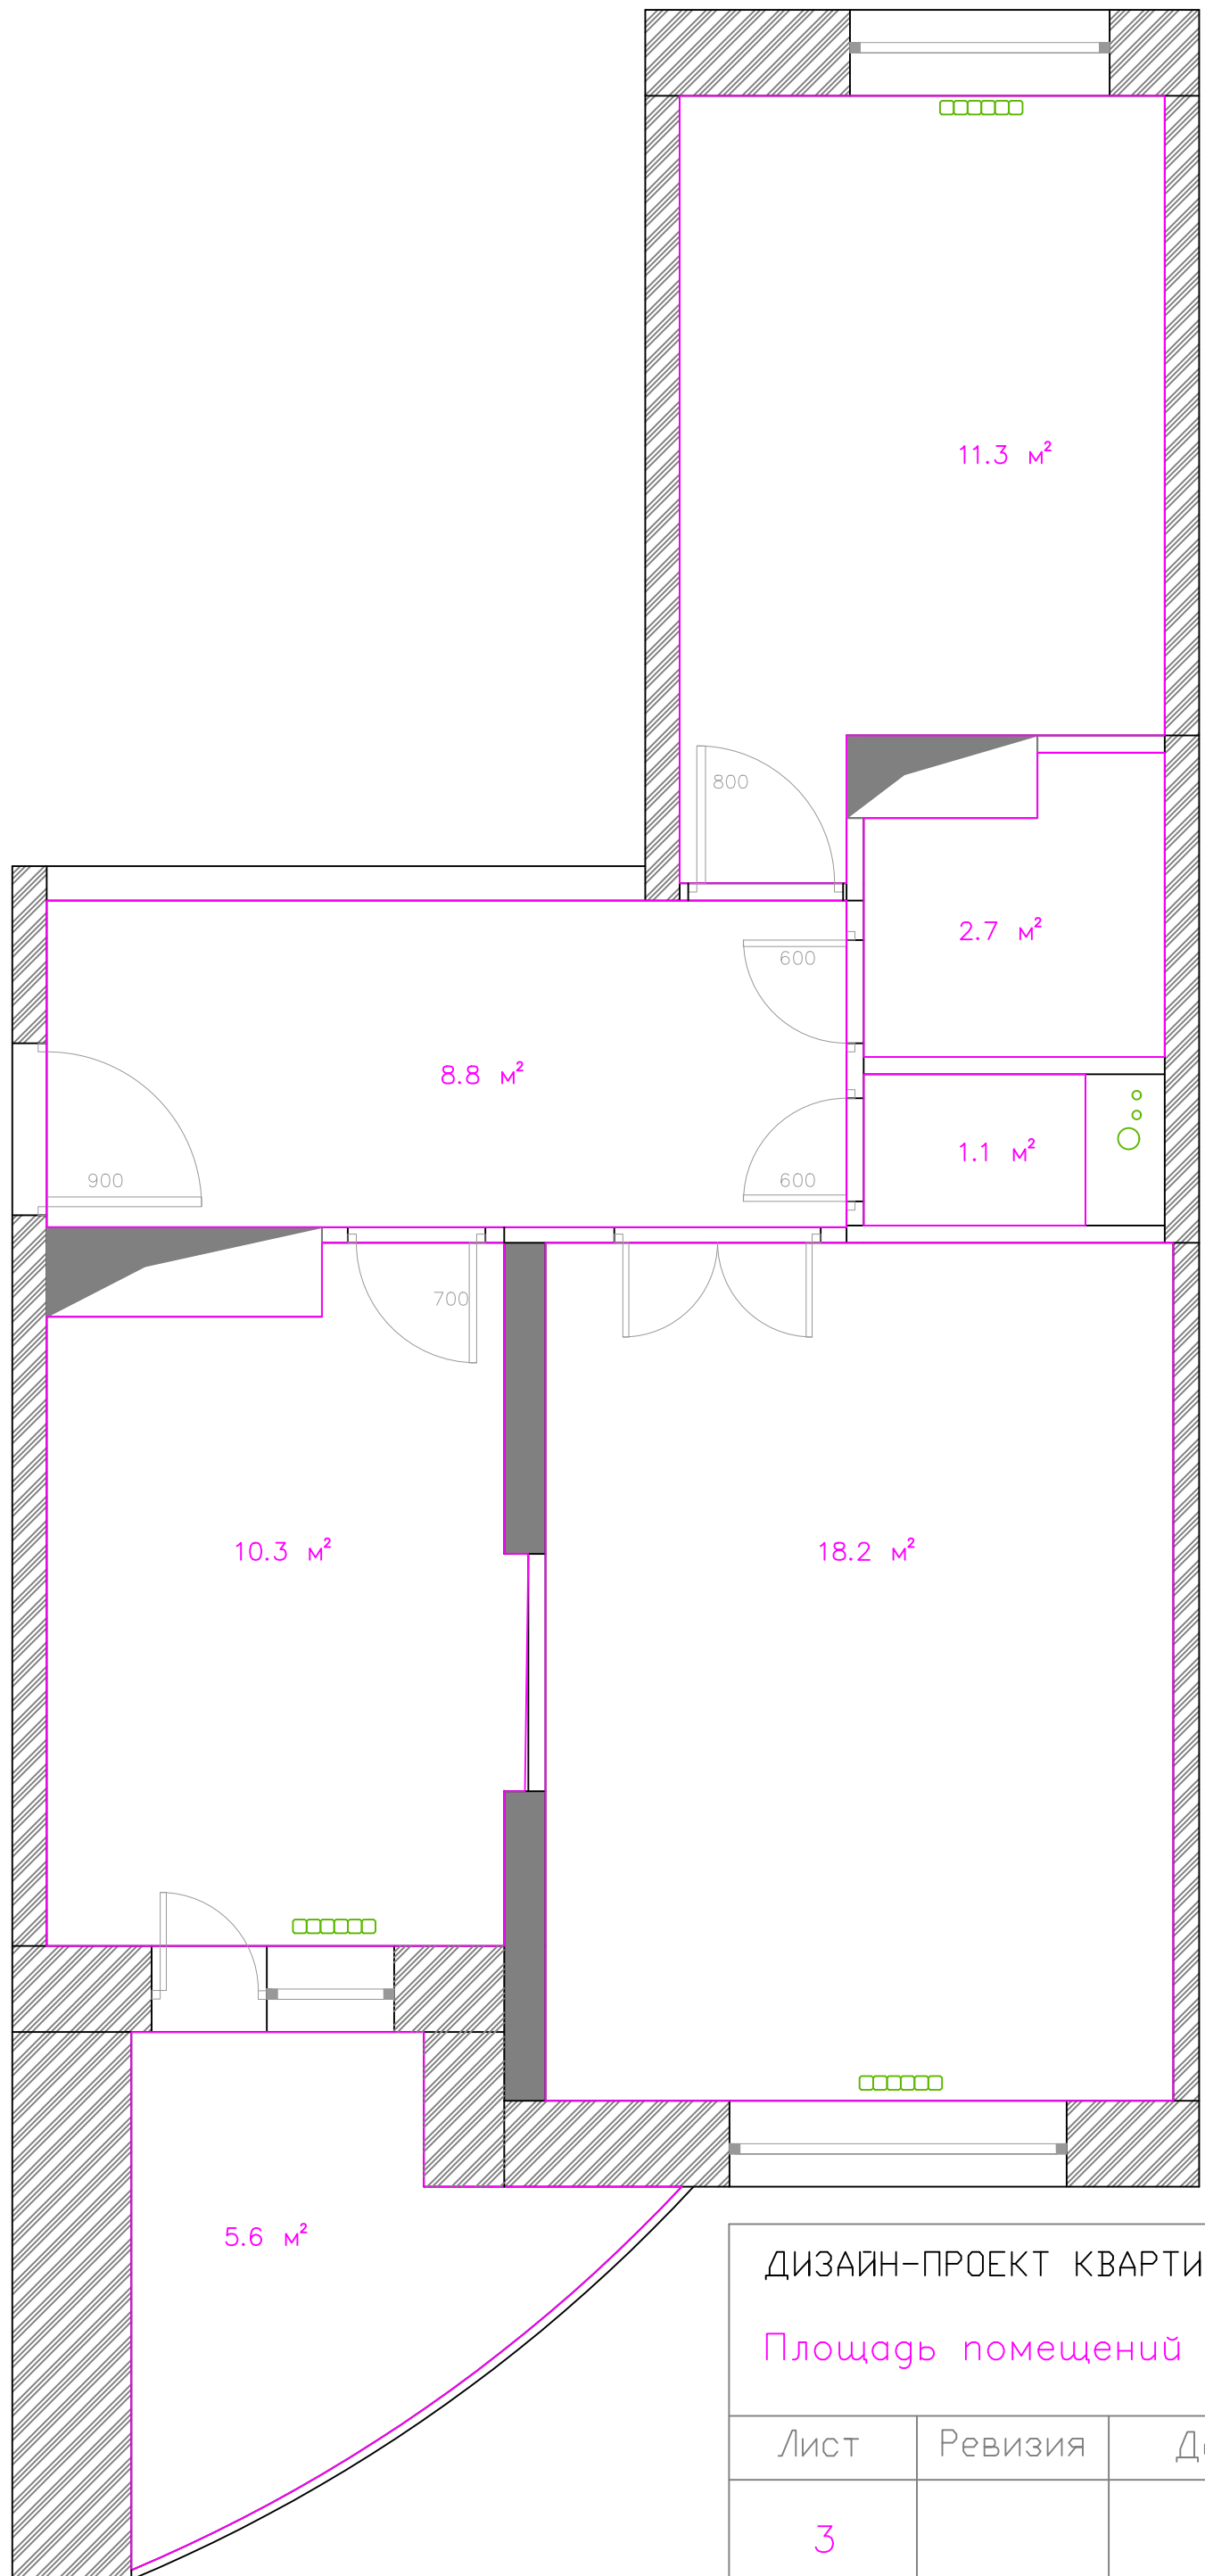

ДИЗАЙН-ПРОЕКТ КВАРТИРЫ

Площадь помещений

Лист	Ревизия	Дата
3		

Virtograf

www.virtograf.ru
+7 977 590-3058