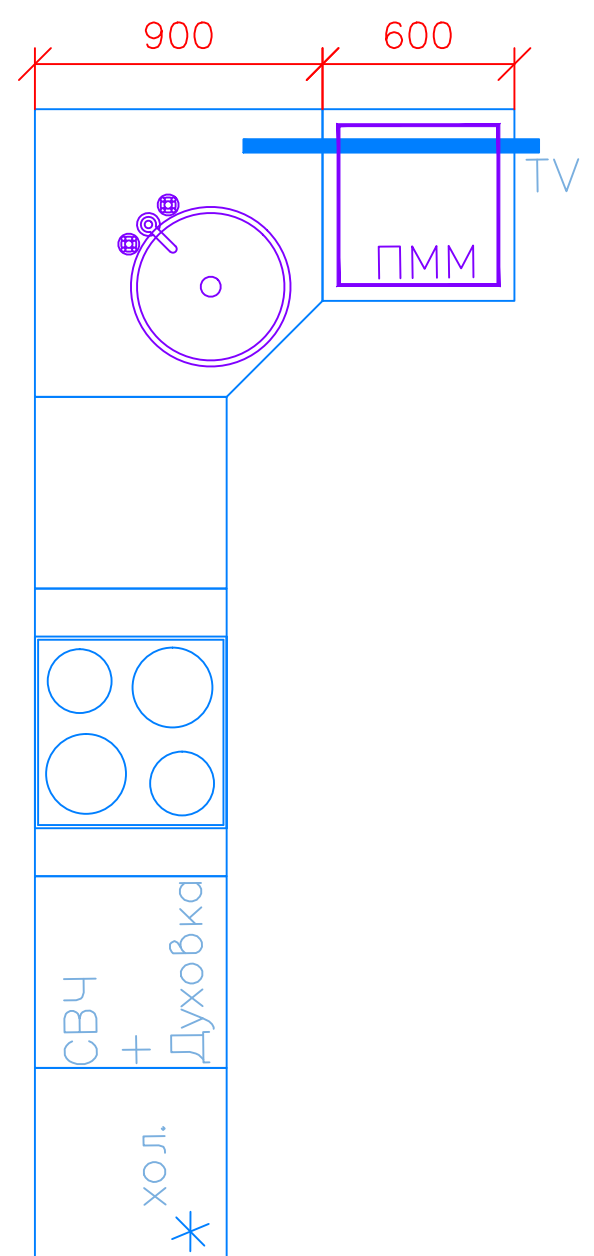

ДИЗАЙН-ПРОЕКТ КВАРТИРЫ

Кухня

Лист

Ревизия

Дата

15

Virtograf

www.virtograf.ru
+7 977 590-3058