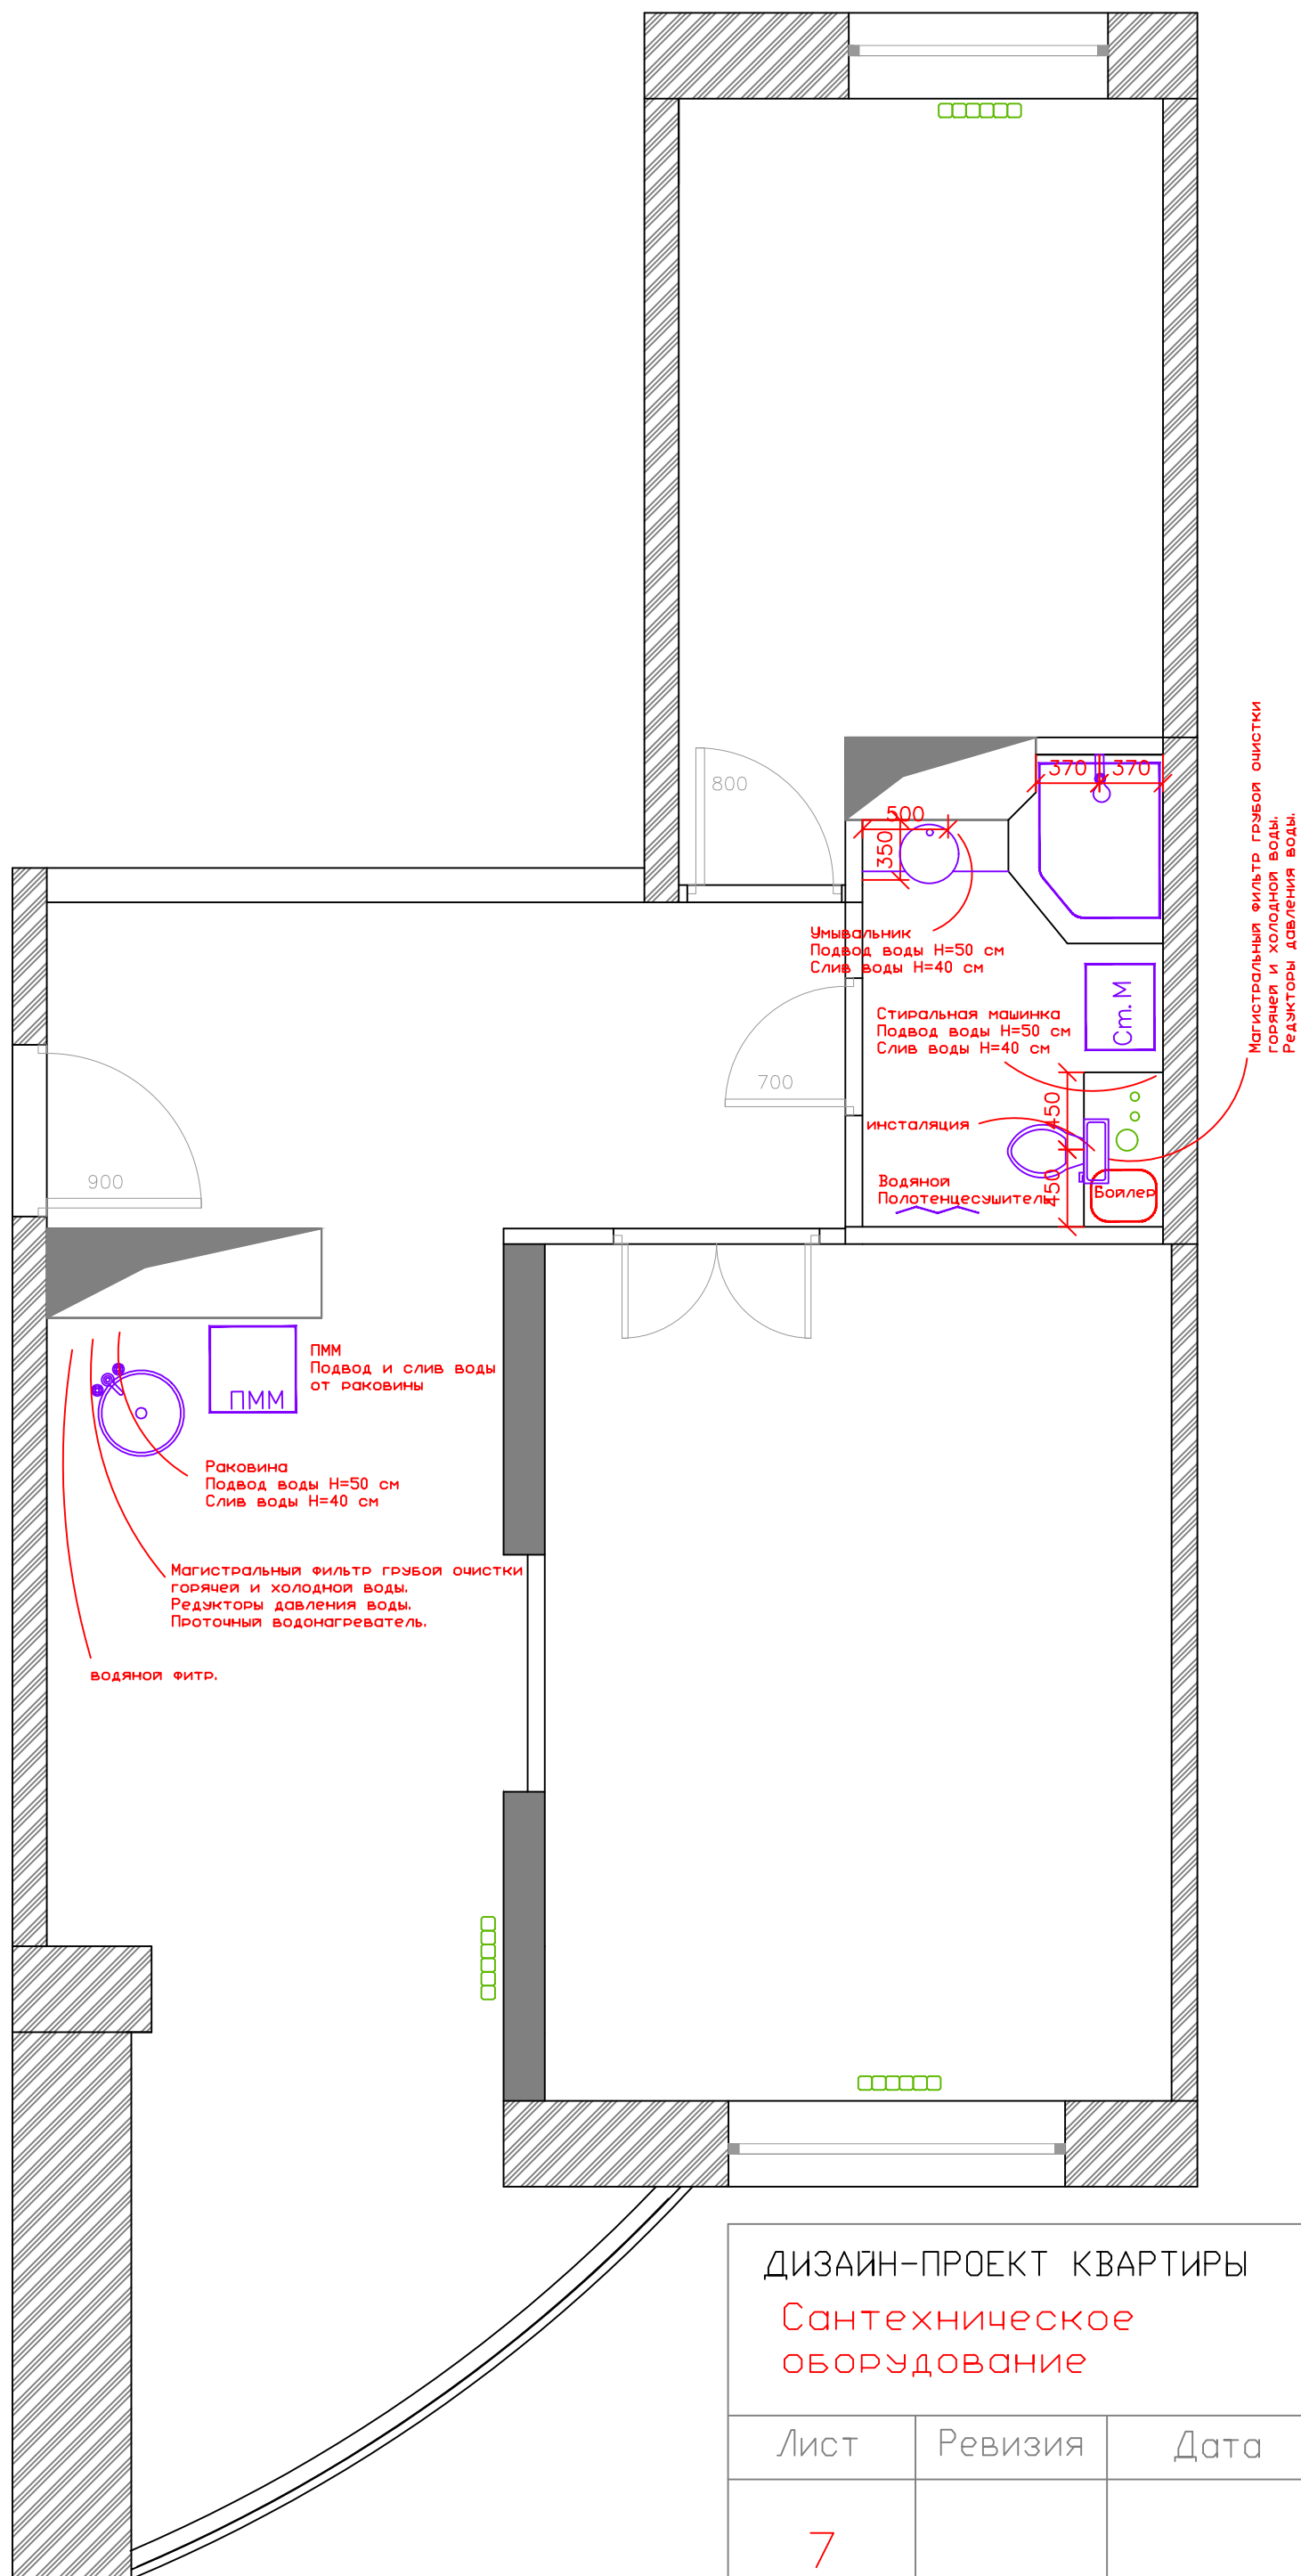

ДИЗАЙН-ПРОЕКТ КВАРТИРЫ
Сантехническое
оборудование

Лист	Ревизия	Дата
7		

Virtograf

www.virtograf.ru
+7 977 590-3058