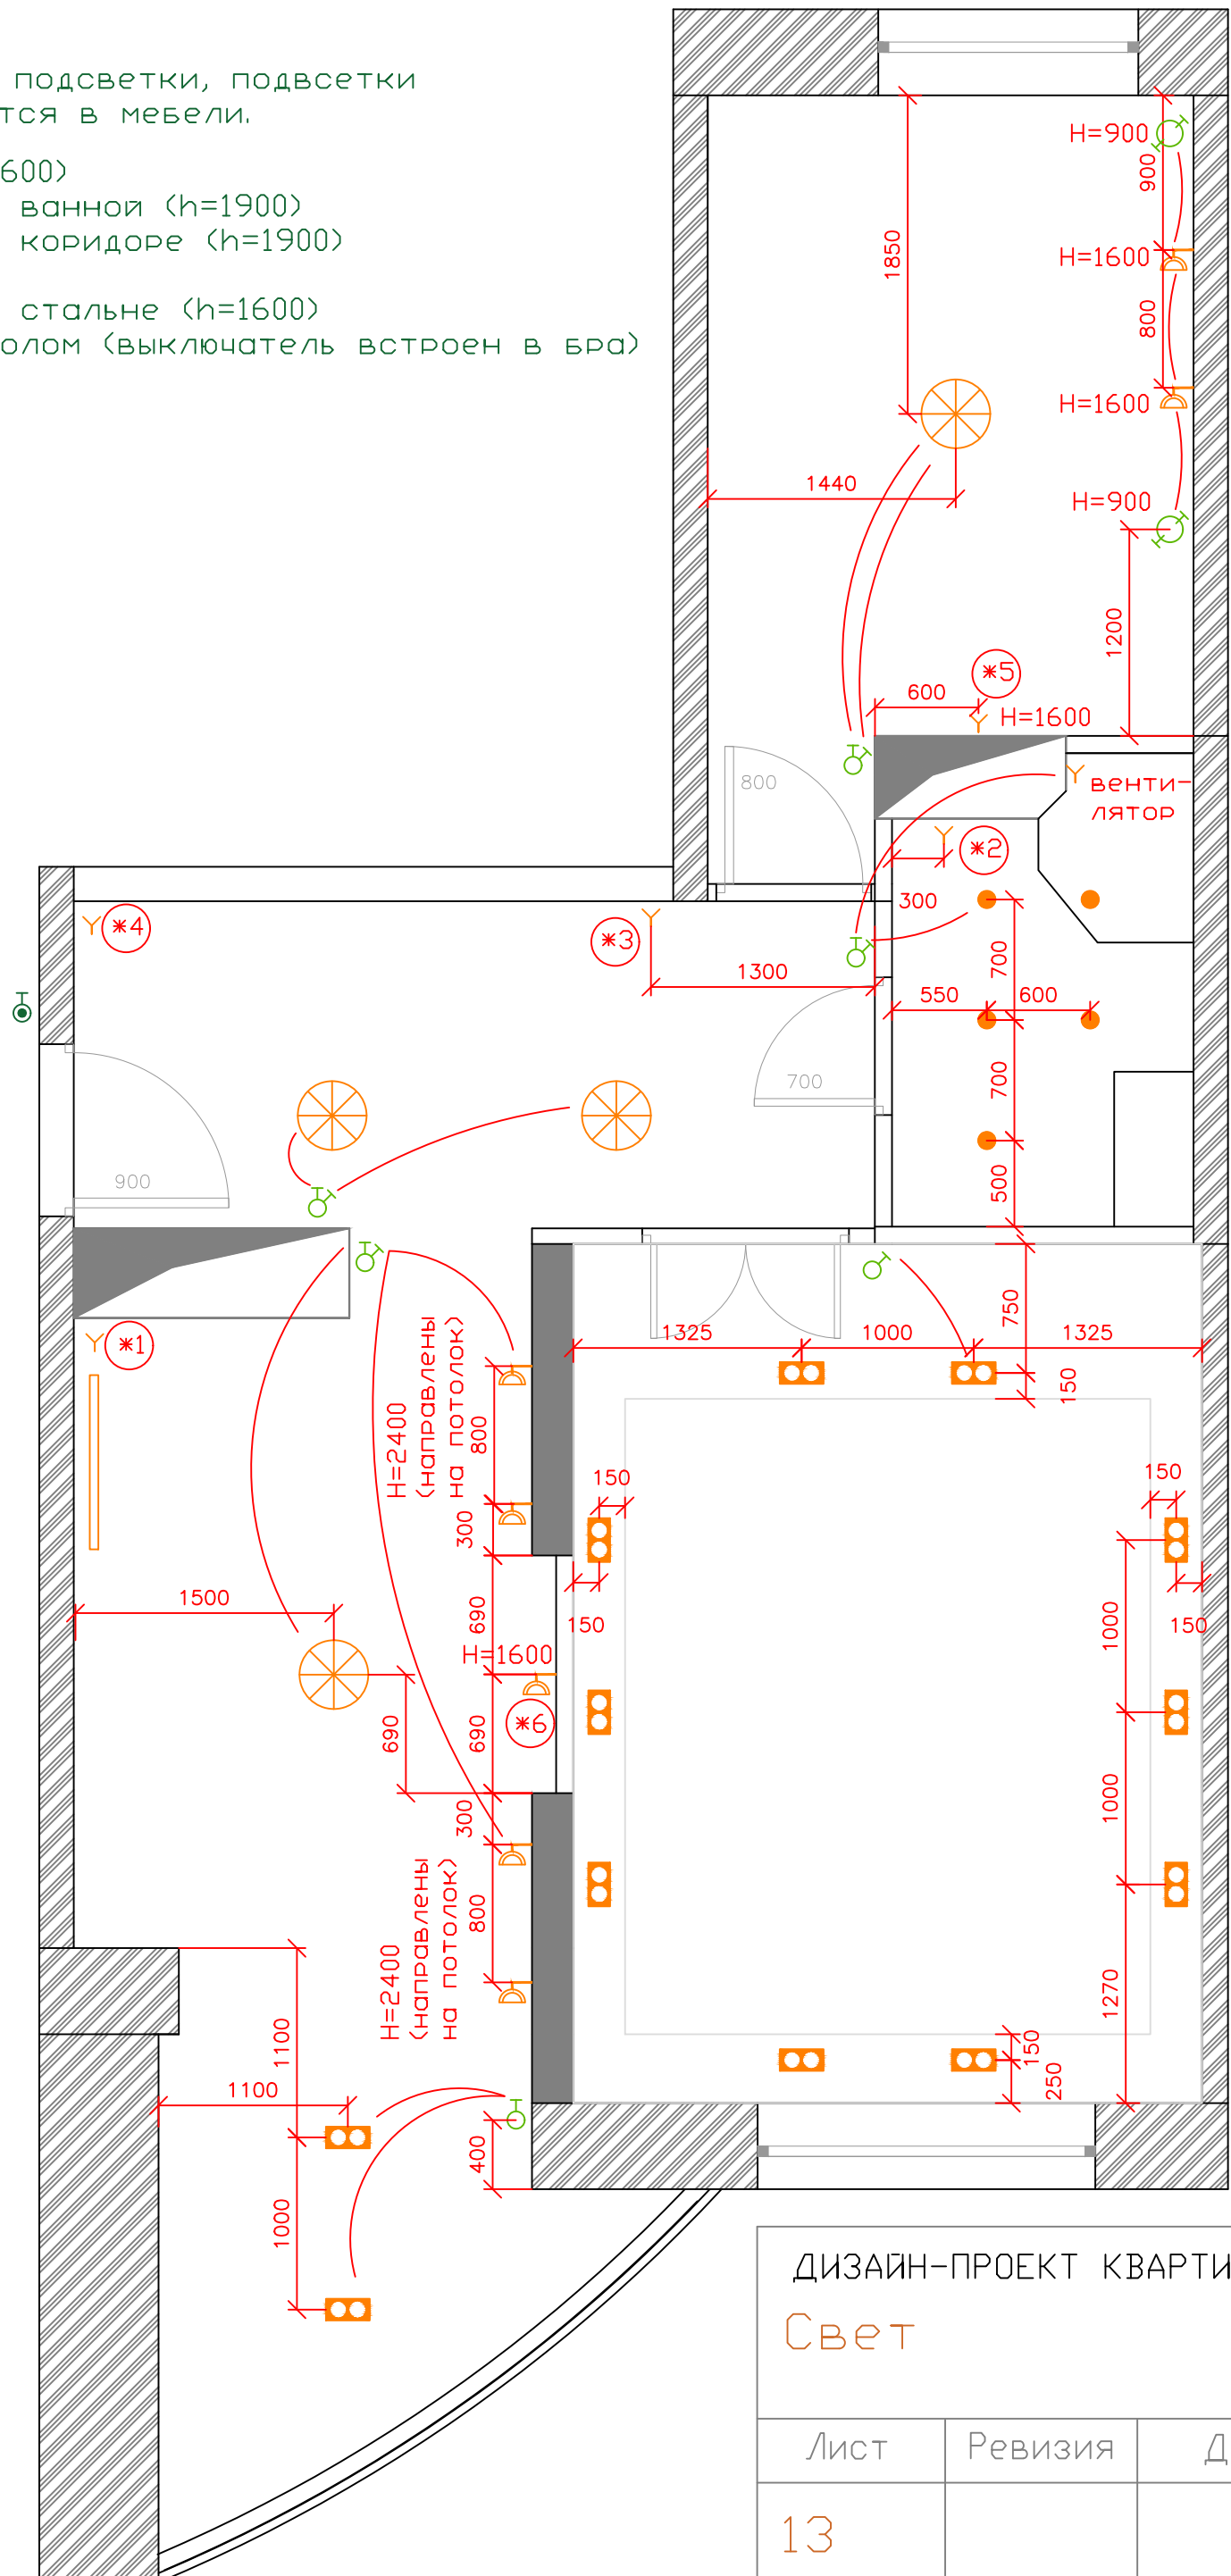

Выключатели для кухонной подсветки, подсветки шкафов и зеркал монтируются в мебели.

- *1 - подсветка кухни (H=1600)
- *2 - подсветка зеркала в ванной (h=1900)
- *3 - подсветка зеркала в коридоре (h=1900)
- *4 - шкаф в коридоре
- *5 - подсветка зеркала в спальне (h=1600)
- *6 - Бра над кухонным столом (выключатель встроен в бра)

Выключатели

- одноклавишный
- двухклавишный
- проходной одноклавишный
- кнопка звонка

выключатели установить высоте **90** см от чистого пола, там где не указано иное

Светильники

- люстра
- бра, навесные
- потолочные светильники

Точечные светильники

- светодиодные сдвоенные

светильники встроенные в мебель (кухни, шкафы, полки)

Y Вывод провода

ДИЗАЙН-ПРОЕКТ КВАРТИРЫ

Свет

Лист	Ревизия	Дата
13