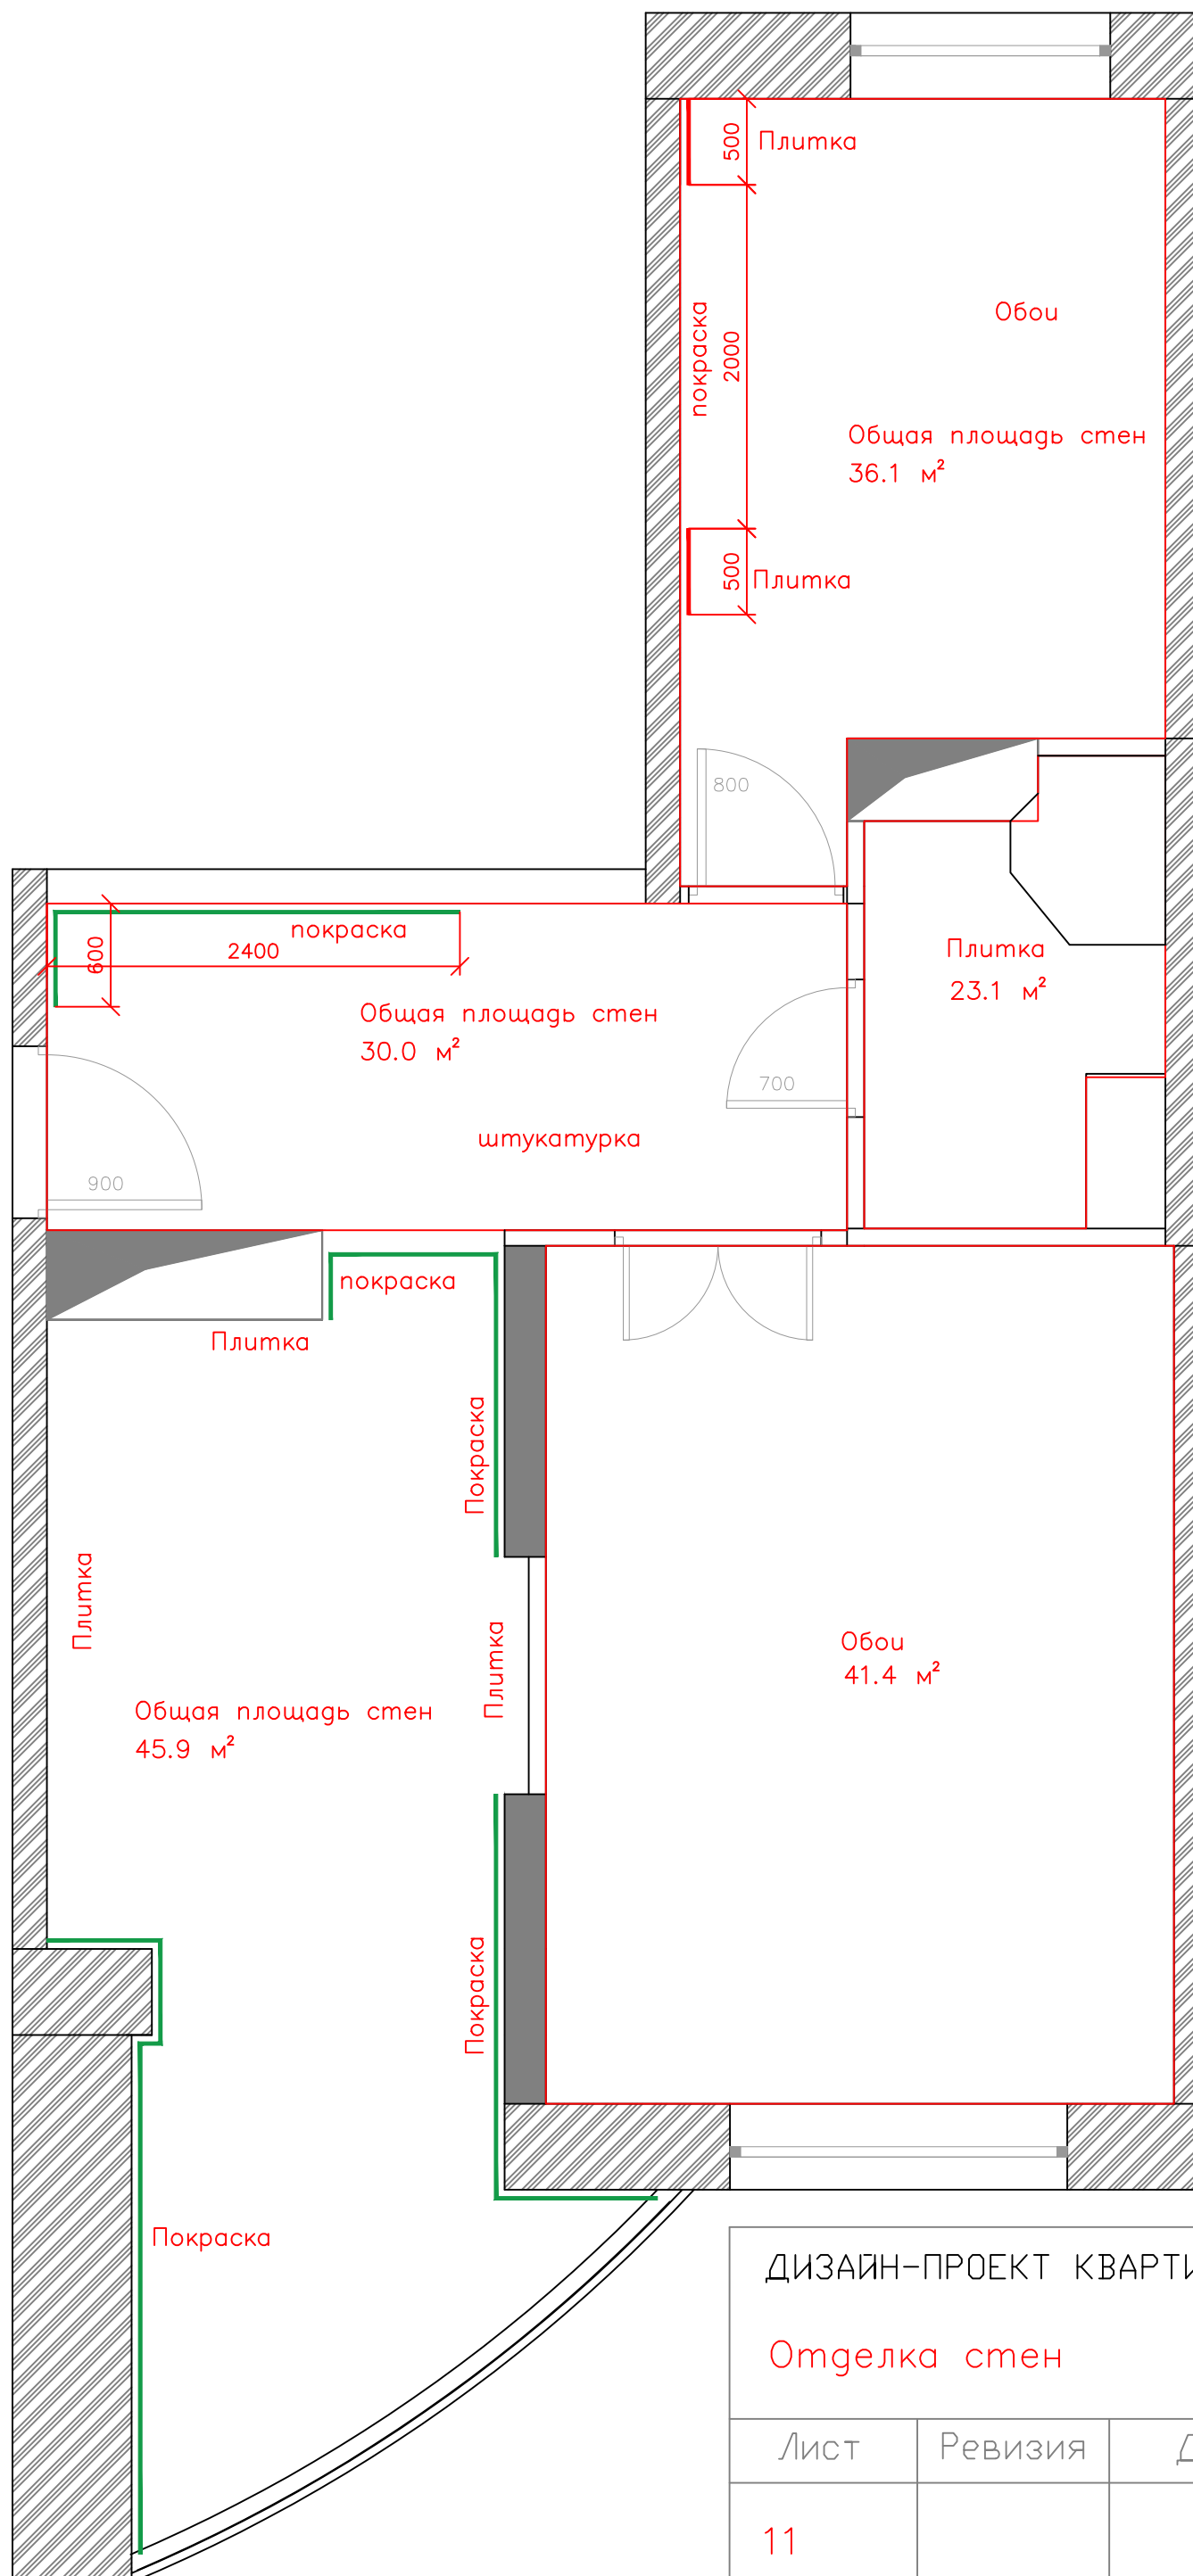

Состав проекта

| | |
|-------------------------------------|----|
| Состав проекта | 1 |
| Обмер квартиры | 2 |
| Площадь помещений до перепланировки | 3 |
| Расстановка мебели | 4 |
| Сносимые перегородки | 5 |
| Возводимые перегородки | 6 |
| Сантехническое оборудование | 7 |
| Прочее оборудование | 8 |
| Отделка пола | 9 |
| Отделка потолка | 10 |
| Отделка стен | 11 |
| Розетки | 12 |
| Свет | 13 |
| Электрика + Мебель | 14 |
| Эскиз кухни | 15 |

потолок реечный

выравнивание и покраска

ДИЗАЙН-ПРОЕКТ КВАРТИРЫ

Потолок

| Лист | Ревизия | Дата |
|------|---------|------|
| 10 | | |

Virtograf

www.virtograf.ru
+7 977 590-3058

ДИЗАЙН-ПРОЕКТ КВАРТИРЫ