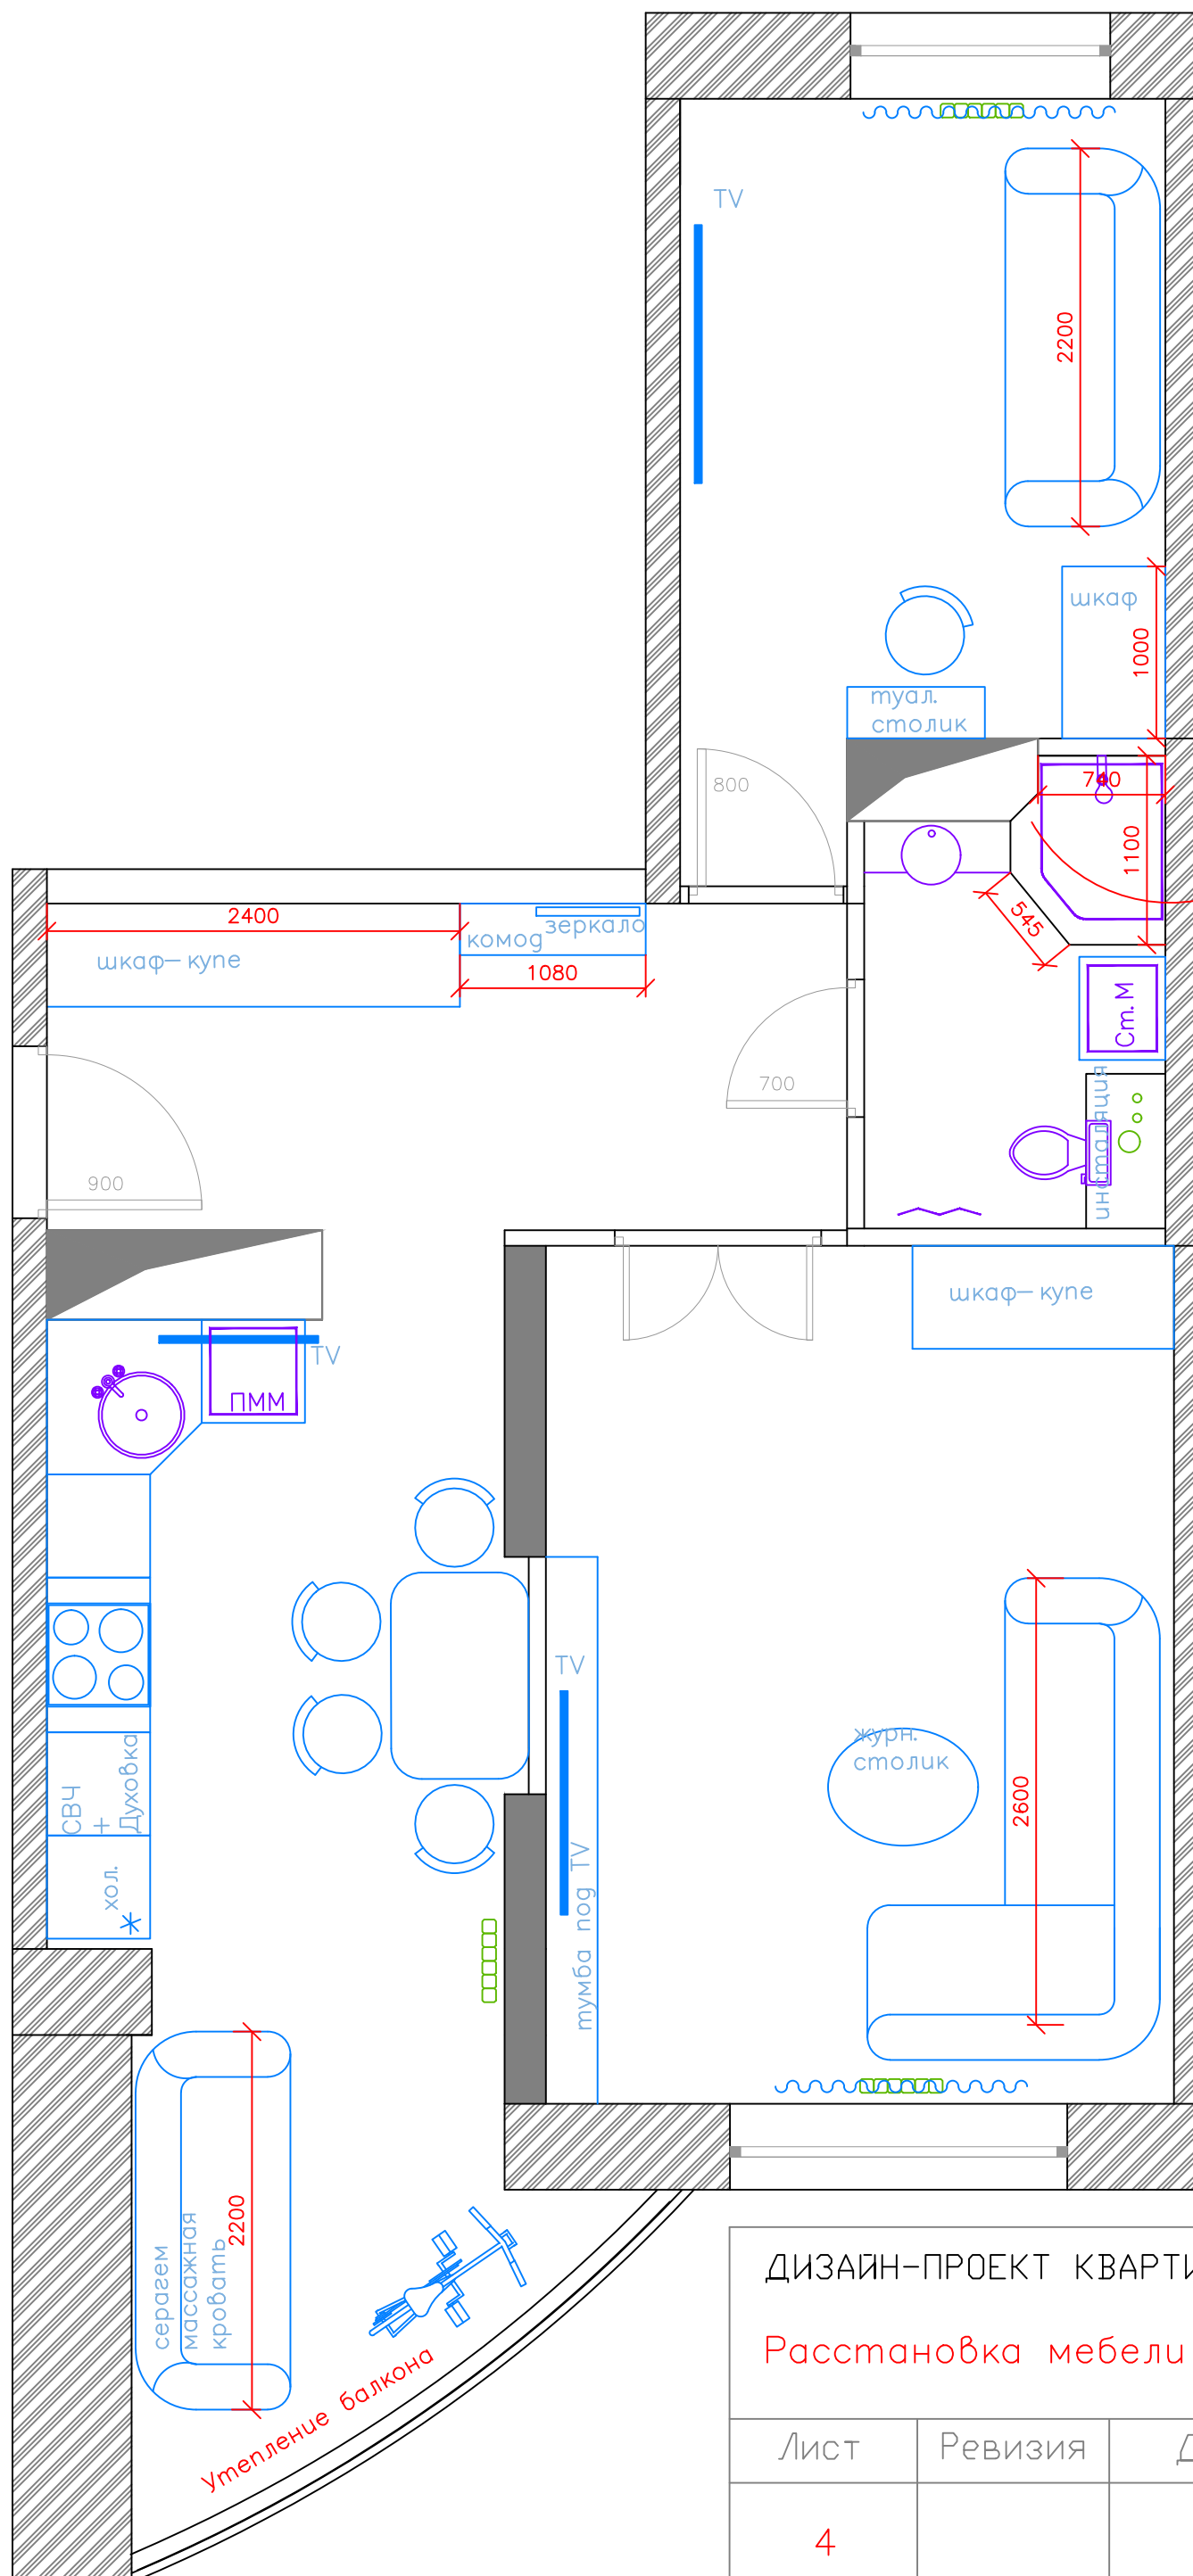

ДИЗАЙН-ПРОЕКТ КВАРТИРЫ

Расстановка мебели

Лист	Ревизия	Дата
4		

Virtograf

www.virtograf.ru
+7 977 590-3058