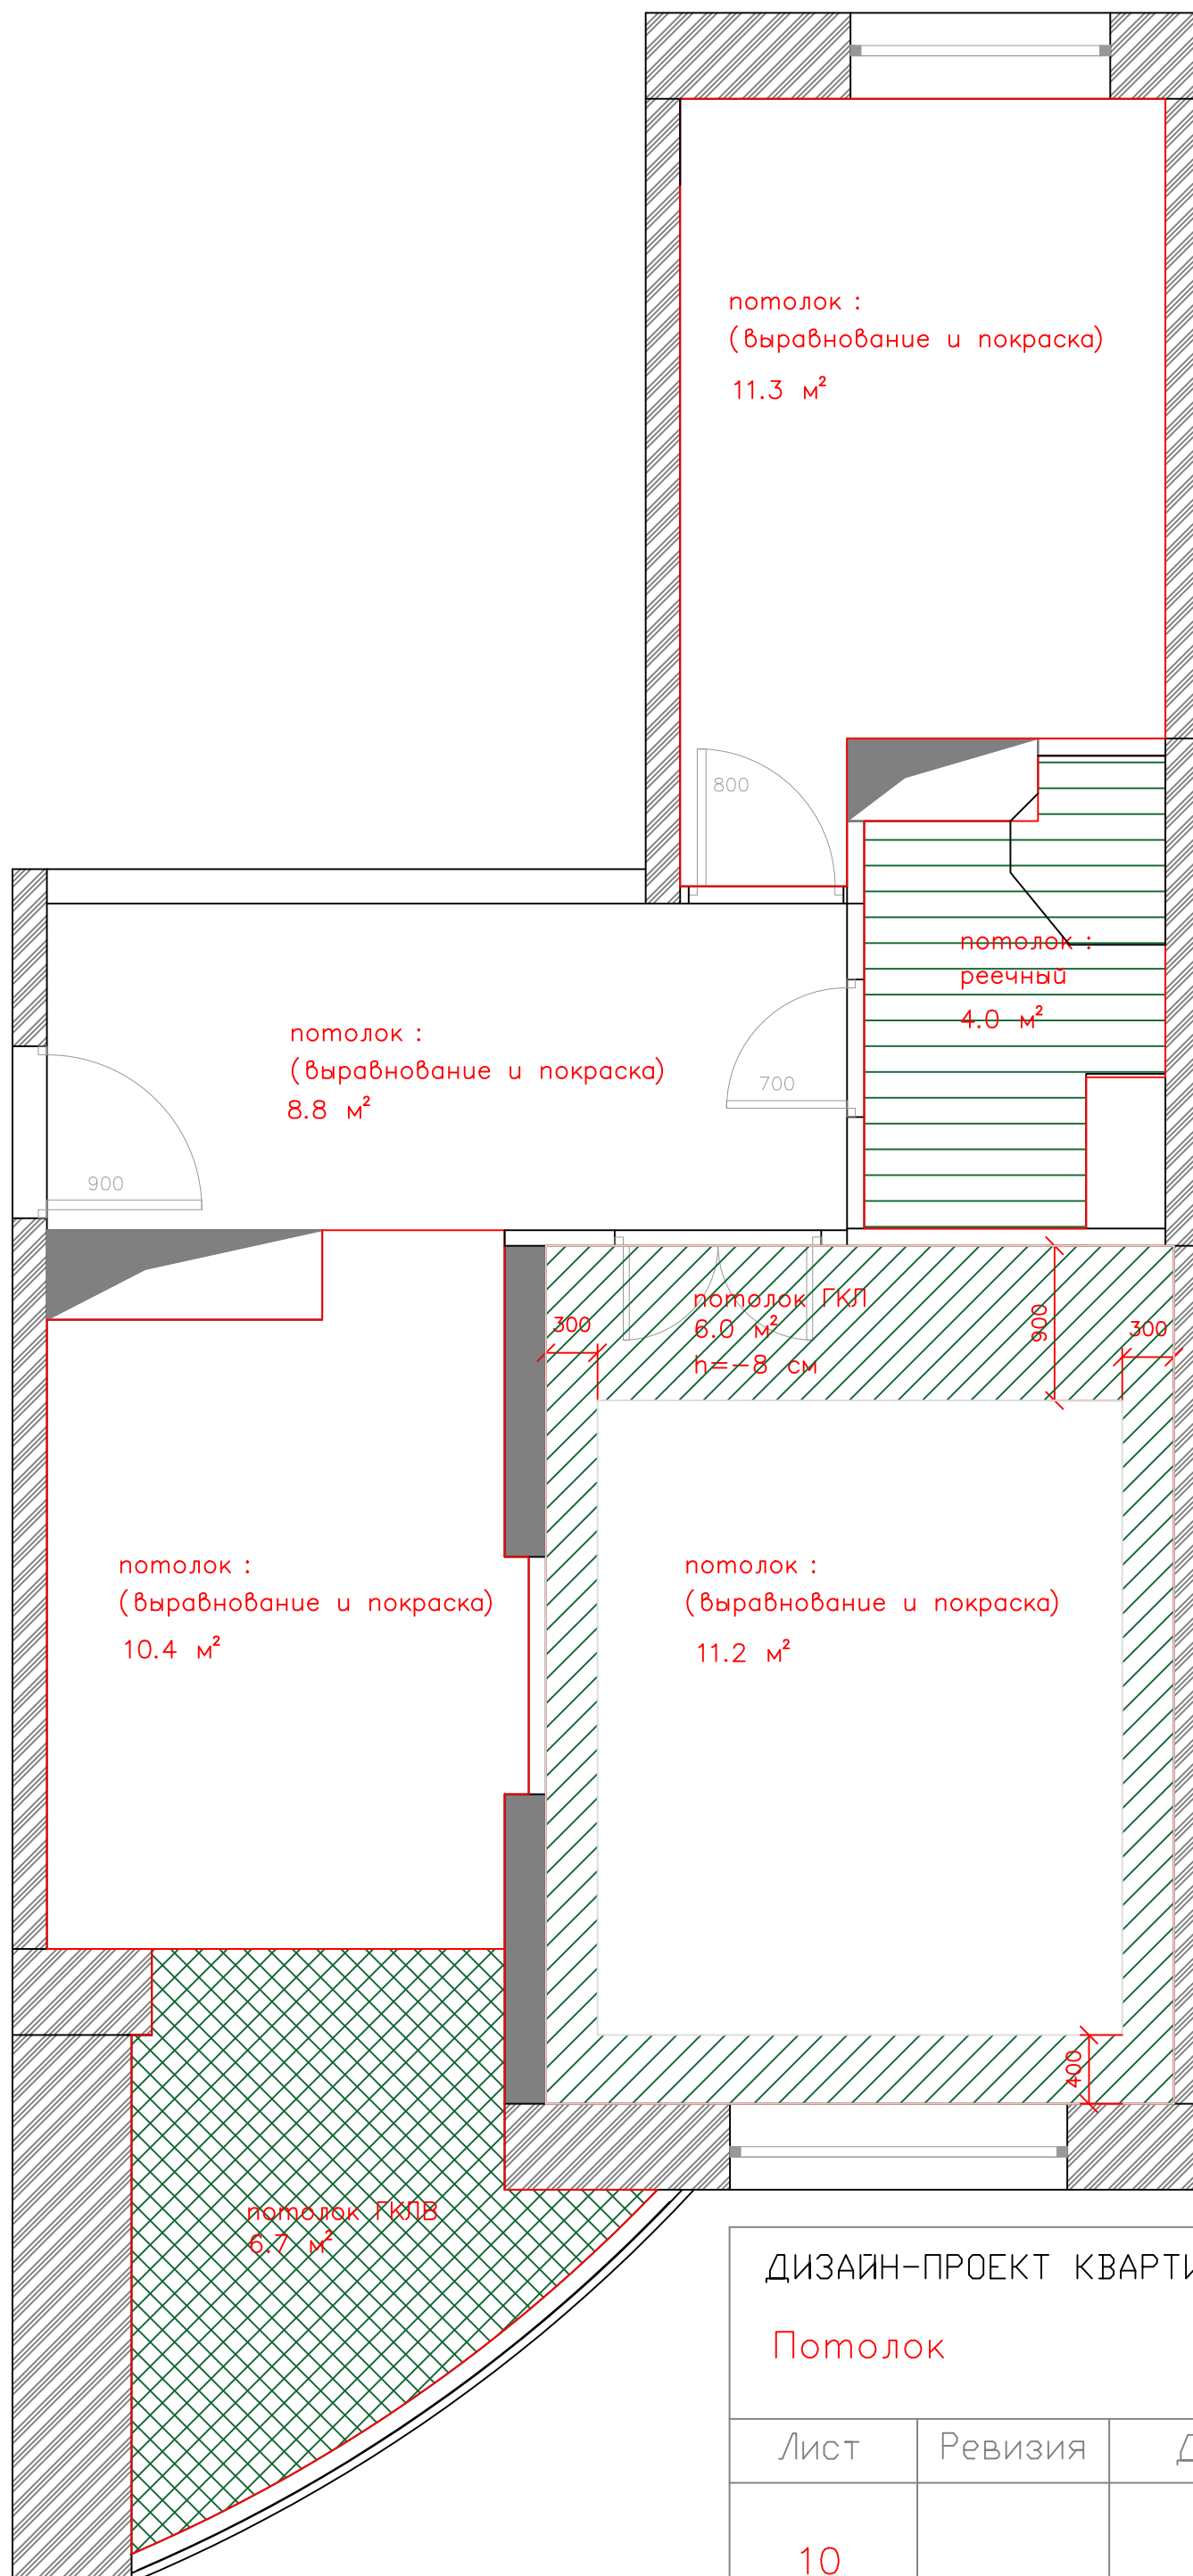

потолок ГКЛВ

потолок ГКЛ

потолок реечный

выравнивание и покраска

ДИЗАЙН-ПРОЕКТ КВАРТИРЫ

Потолок

Лист	Ревизия	Дата
10		

Virtograf

www.virtograf.ru
+7 977 590-3058