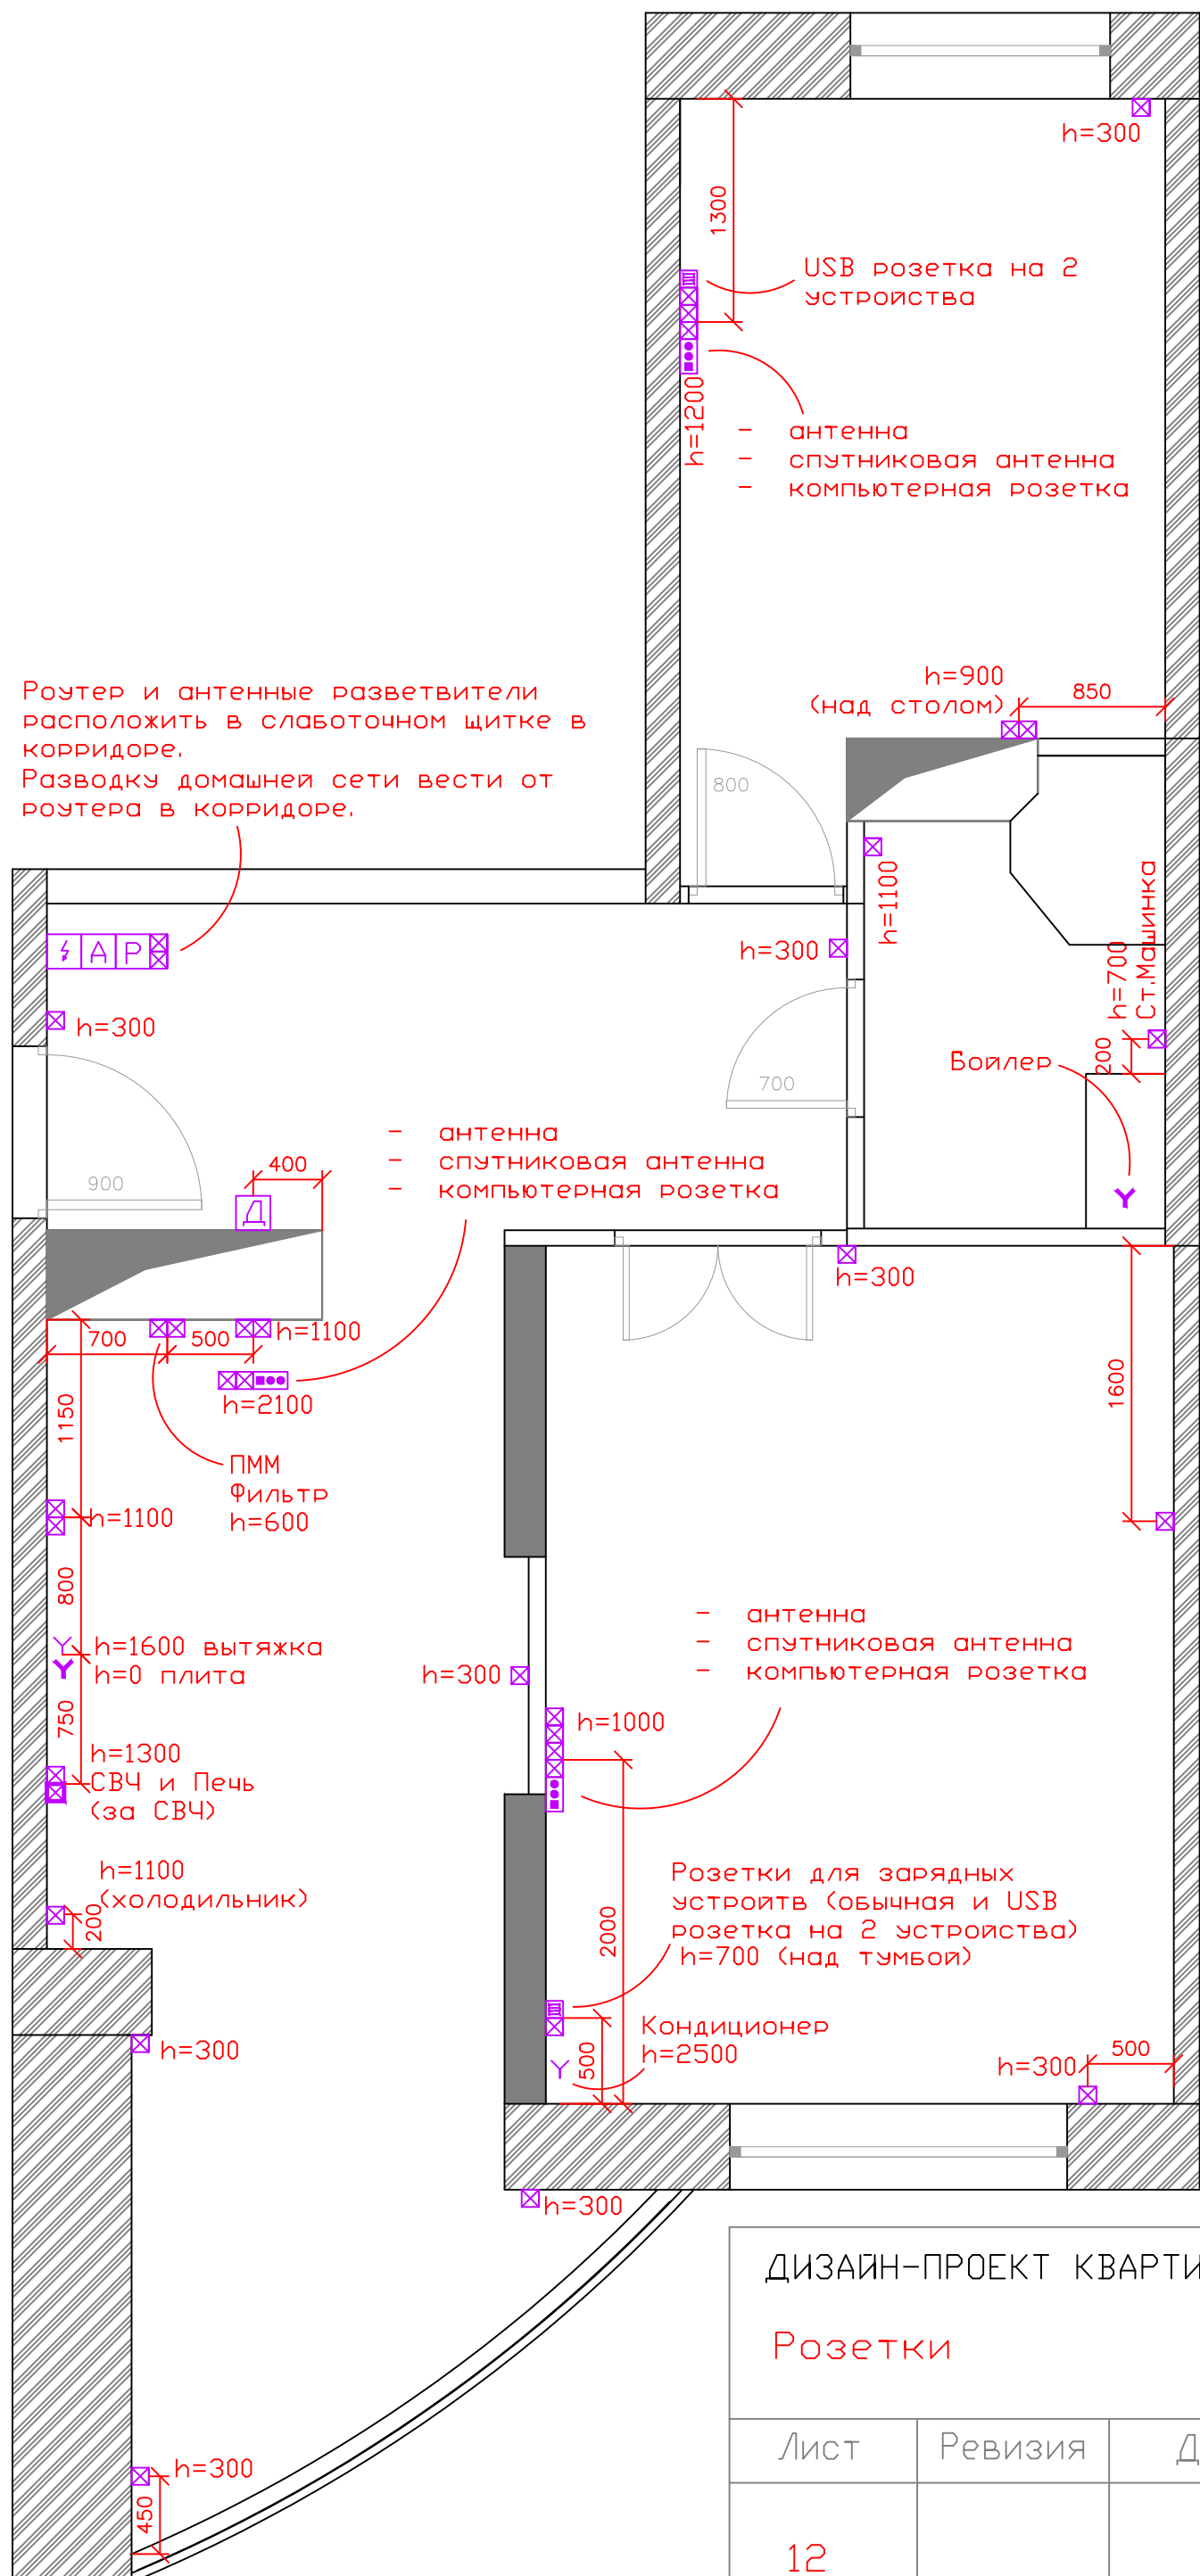

Состав проекта

| | |
|-------------------------------------|----|
| Состав проекта | 1 |
| Обмер квартиры | 2 |
| Площадь помещений до перепланировки | 3 |
| Расстановка мебели | 4 |
| Сносимые перегородки | 5 |
| Возводимые перегородки | 6 |
| Сантехническое оборудование | 7 |
| Прочее оборудование | 8 |
| Отделка пола | 9 |
| Отделка потолка | 10 |
| Отделка стен | 11 |
| Розетки | 12 |
| Свет | 13 |
| Электрика + Мебель | 14 |
| Эскиз кухни | 15 |

потолок реечный

выравнивание и покраска

ДИЗАЙН-ПРОЕКТ КВАРТИРЫ

Потолок

| Лист | Ревизия | Дата |
|------|---------|------|
| 10 | | |

Virtograf

www.virtograf.ru
+7 977 590-3058

ДИЗАЙН-ПРОЕКТ КВАРТИРЫ

Отделка стен

| Лист | Ревизия | Дата |
|------|---------|------|
| 11 | | |

⊠ розетка
Υ вывод провода

⊠ Розетки для подключения телевизора

⊠ розетка USB

⊠ Антенный разветвитель

⊠ Роутер

⊠ Домофон