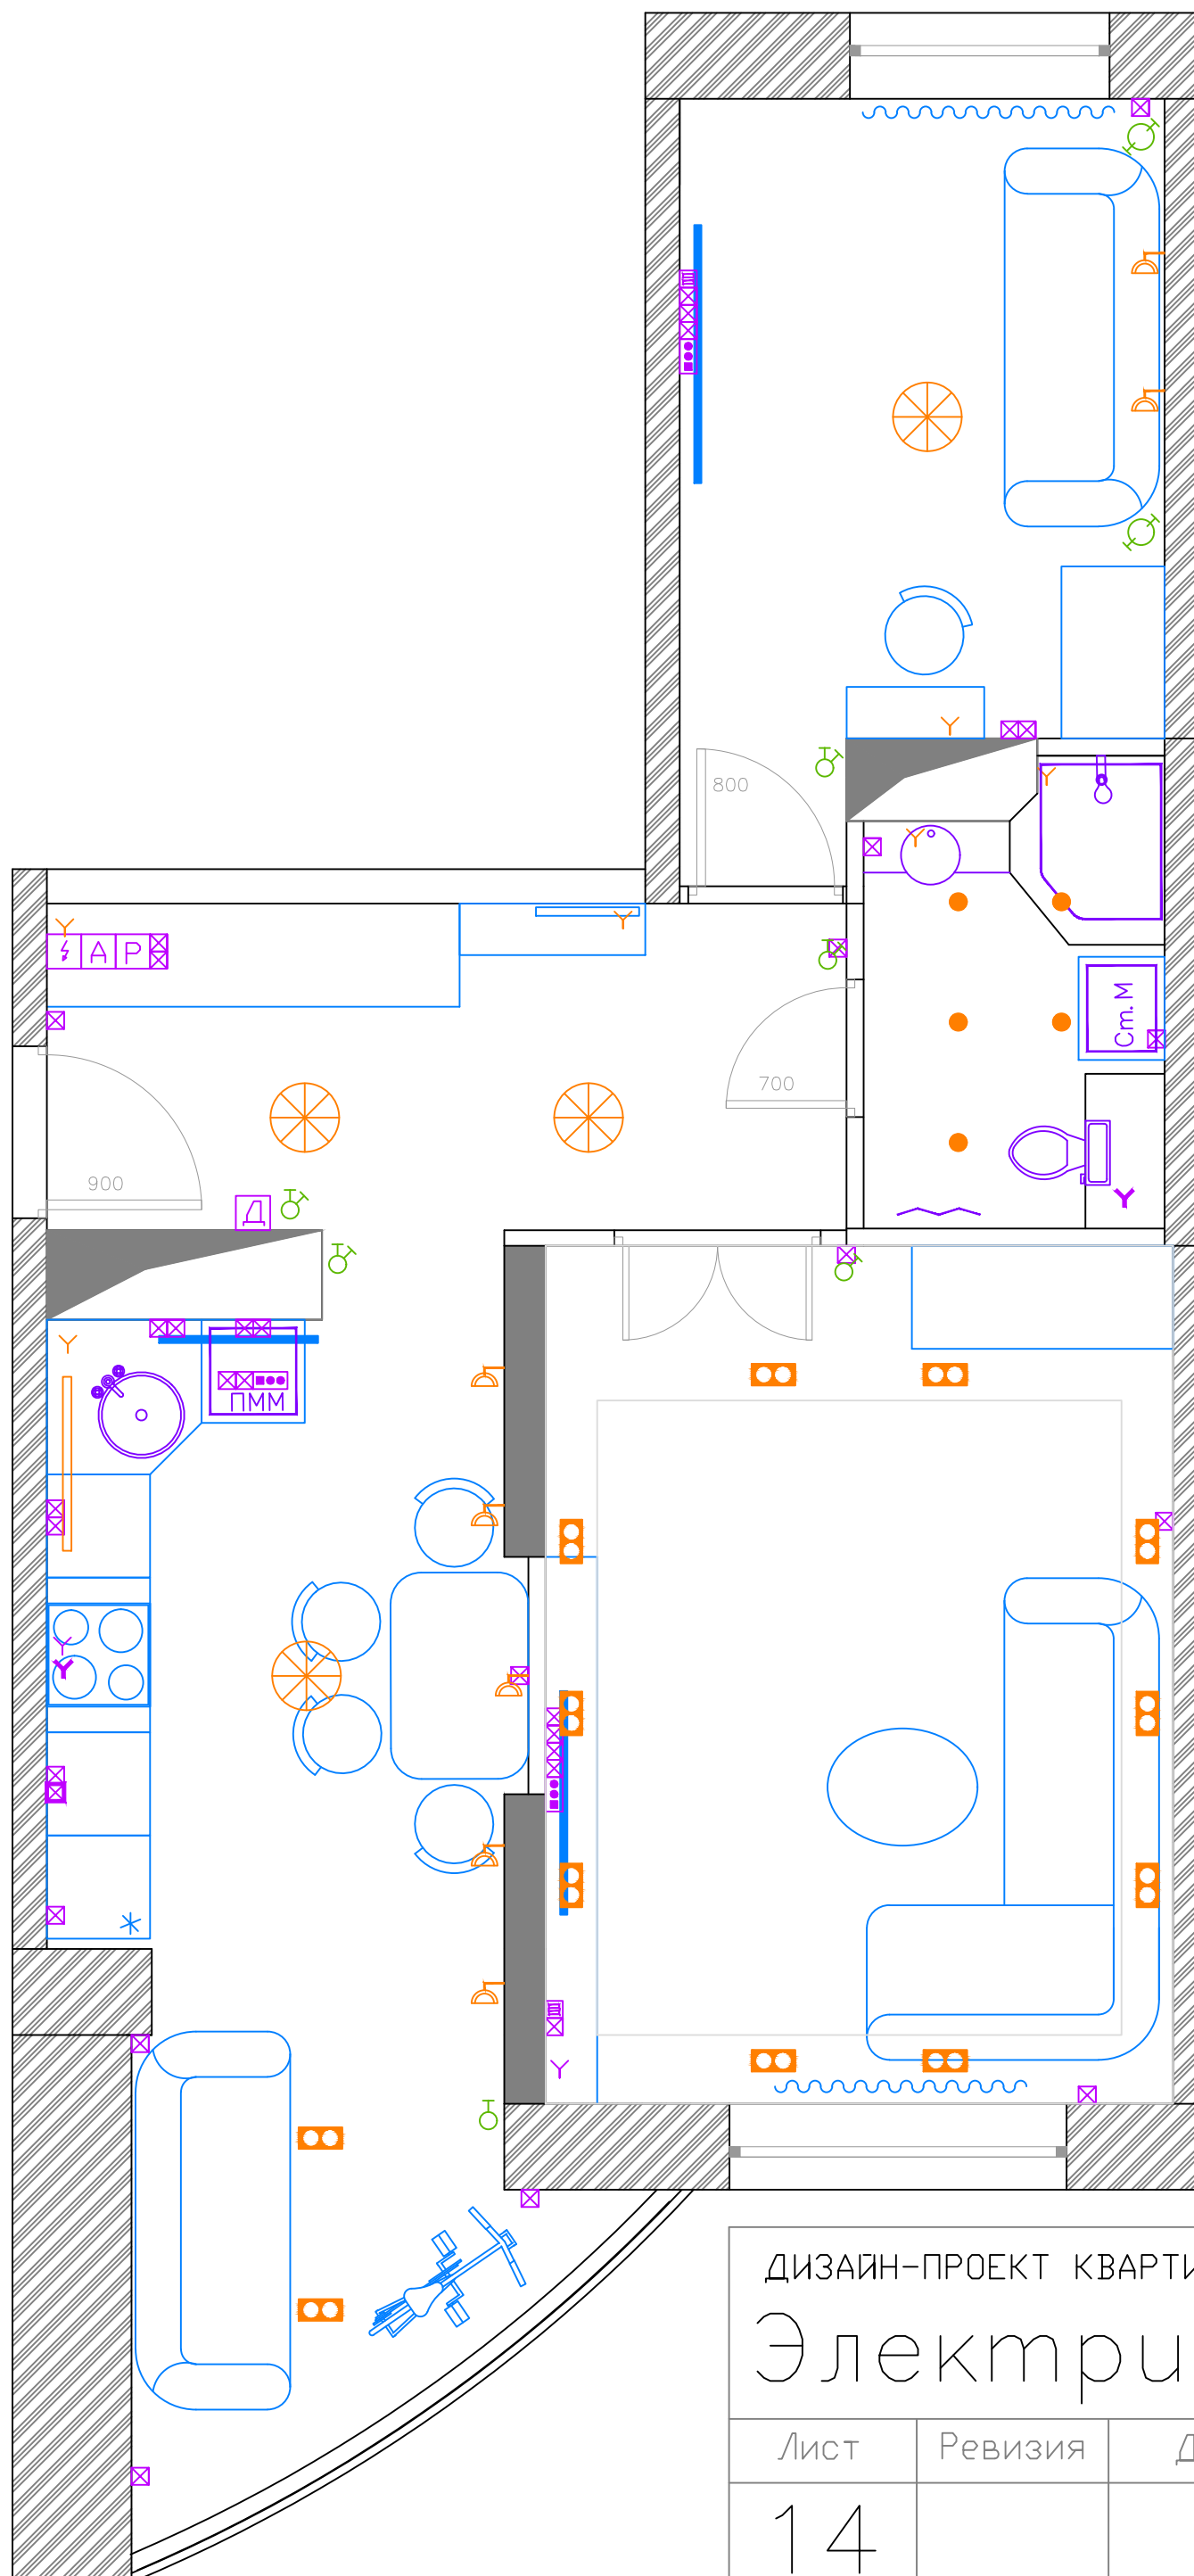

Состав проекта

| | |
|-------------------------------------|----|
| Состав проекта | 1 |
| Обмер квартиры | 2 |
| Площадь помещений до перепланировки | 3 |
| Расстановка мебели | 4 |
| Сносимые перегородки | 5 |
| Возводимые перегородки | 6 |
| Сантехническое оборудование | 7 |
| Прочее оборудование | 8 |
| Отделка пола | 9 |
| Отделка потолка | 10 |
| Отделка стен | 11 |
| Розетки | 12 |
| Свет | 13 |
| Электрика + Мебель | 14 |
| Эскиз кухни | 15 |

Выключатели

-  одноклавишный
-  двухклавишный
-  проходной одноклавишный
-  кнопка звонка

выключатели установить высоте **90** см от чистого пола, там где не указано иное

Светильники

-  люстра
-  бра, навесные
-  потолочные светильники

Точечные светильники

-  светодиодные сдвоенные

 светильники встроенные в мебель (кухни, шкафы, полки)

Y Вывод провода

ДИЗАЙН-ПРОЕКТ КВАРТИРЫ

Свет

| Лист | Ревизия | Дата |
|------|---------|------|
| 13 | | |