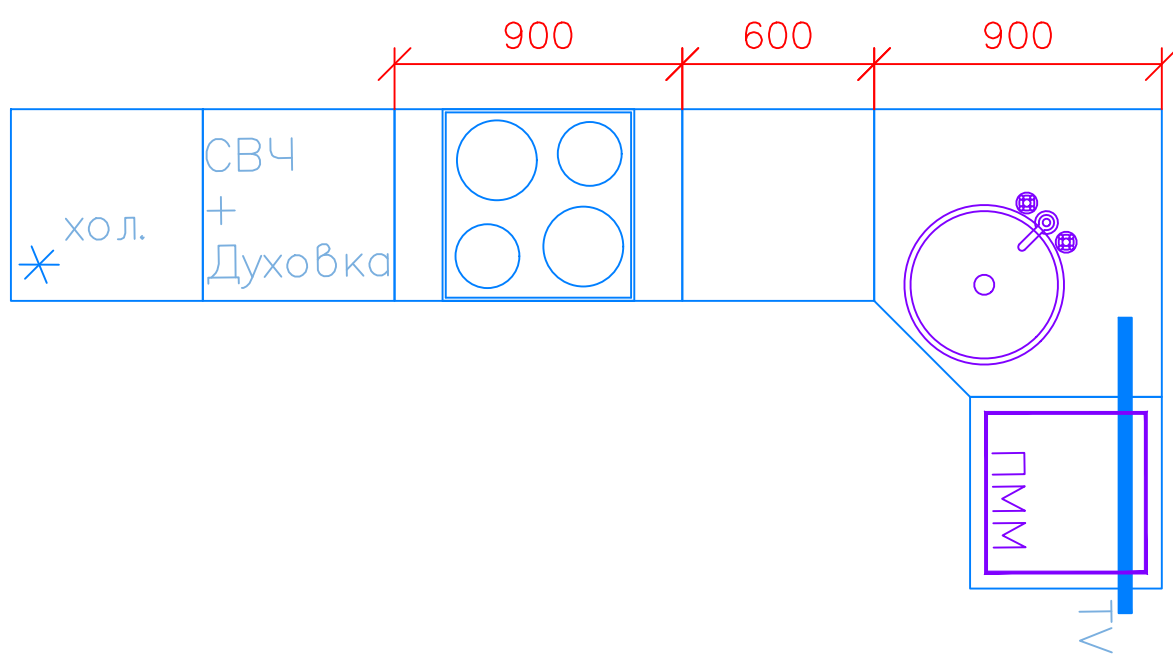

ДИЗАЙН-ПРОЕКТ КВАРТИРЫ

Кухня

Лист

Ревизия

Дата

15

Virtograf

www.virtograf.ru
+7 977 590-3058