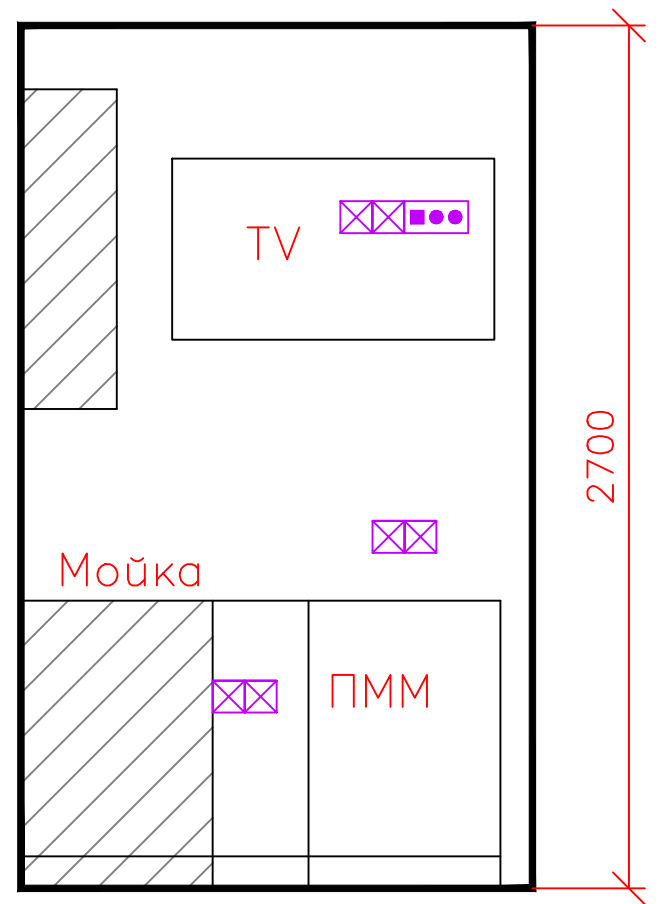

ДИЗАЙН-ПРОЕКТ КВАРТИРЫ

Кухня

Лист

Ревизия

Дата

15

Virtograf

www.virtograf.ru
+7 977 590-3058