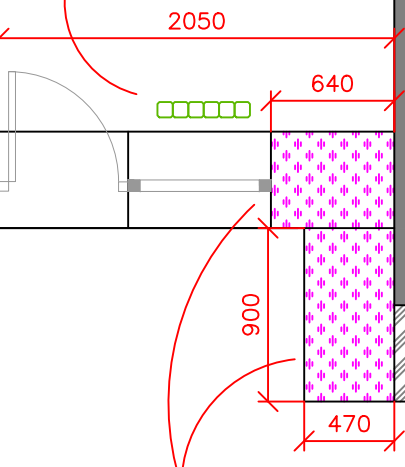

Уточнить возможность
сноса у строителей

Сносимые перегородки.

ДИЗАЙН-ПРОЕКТ КВАРТИРЫ
Демонтажные работы

Лист	Ревизия	Дата
5		

Virtograf

www.virtograf.ru
+7 977 590-3058