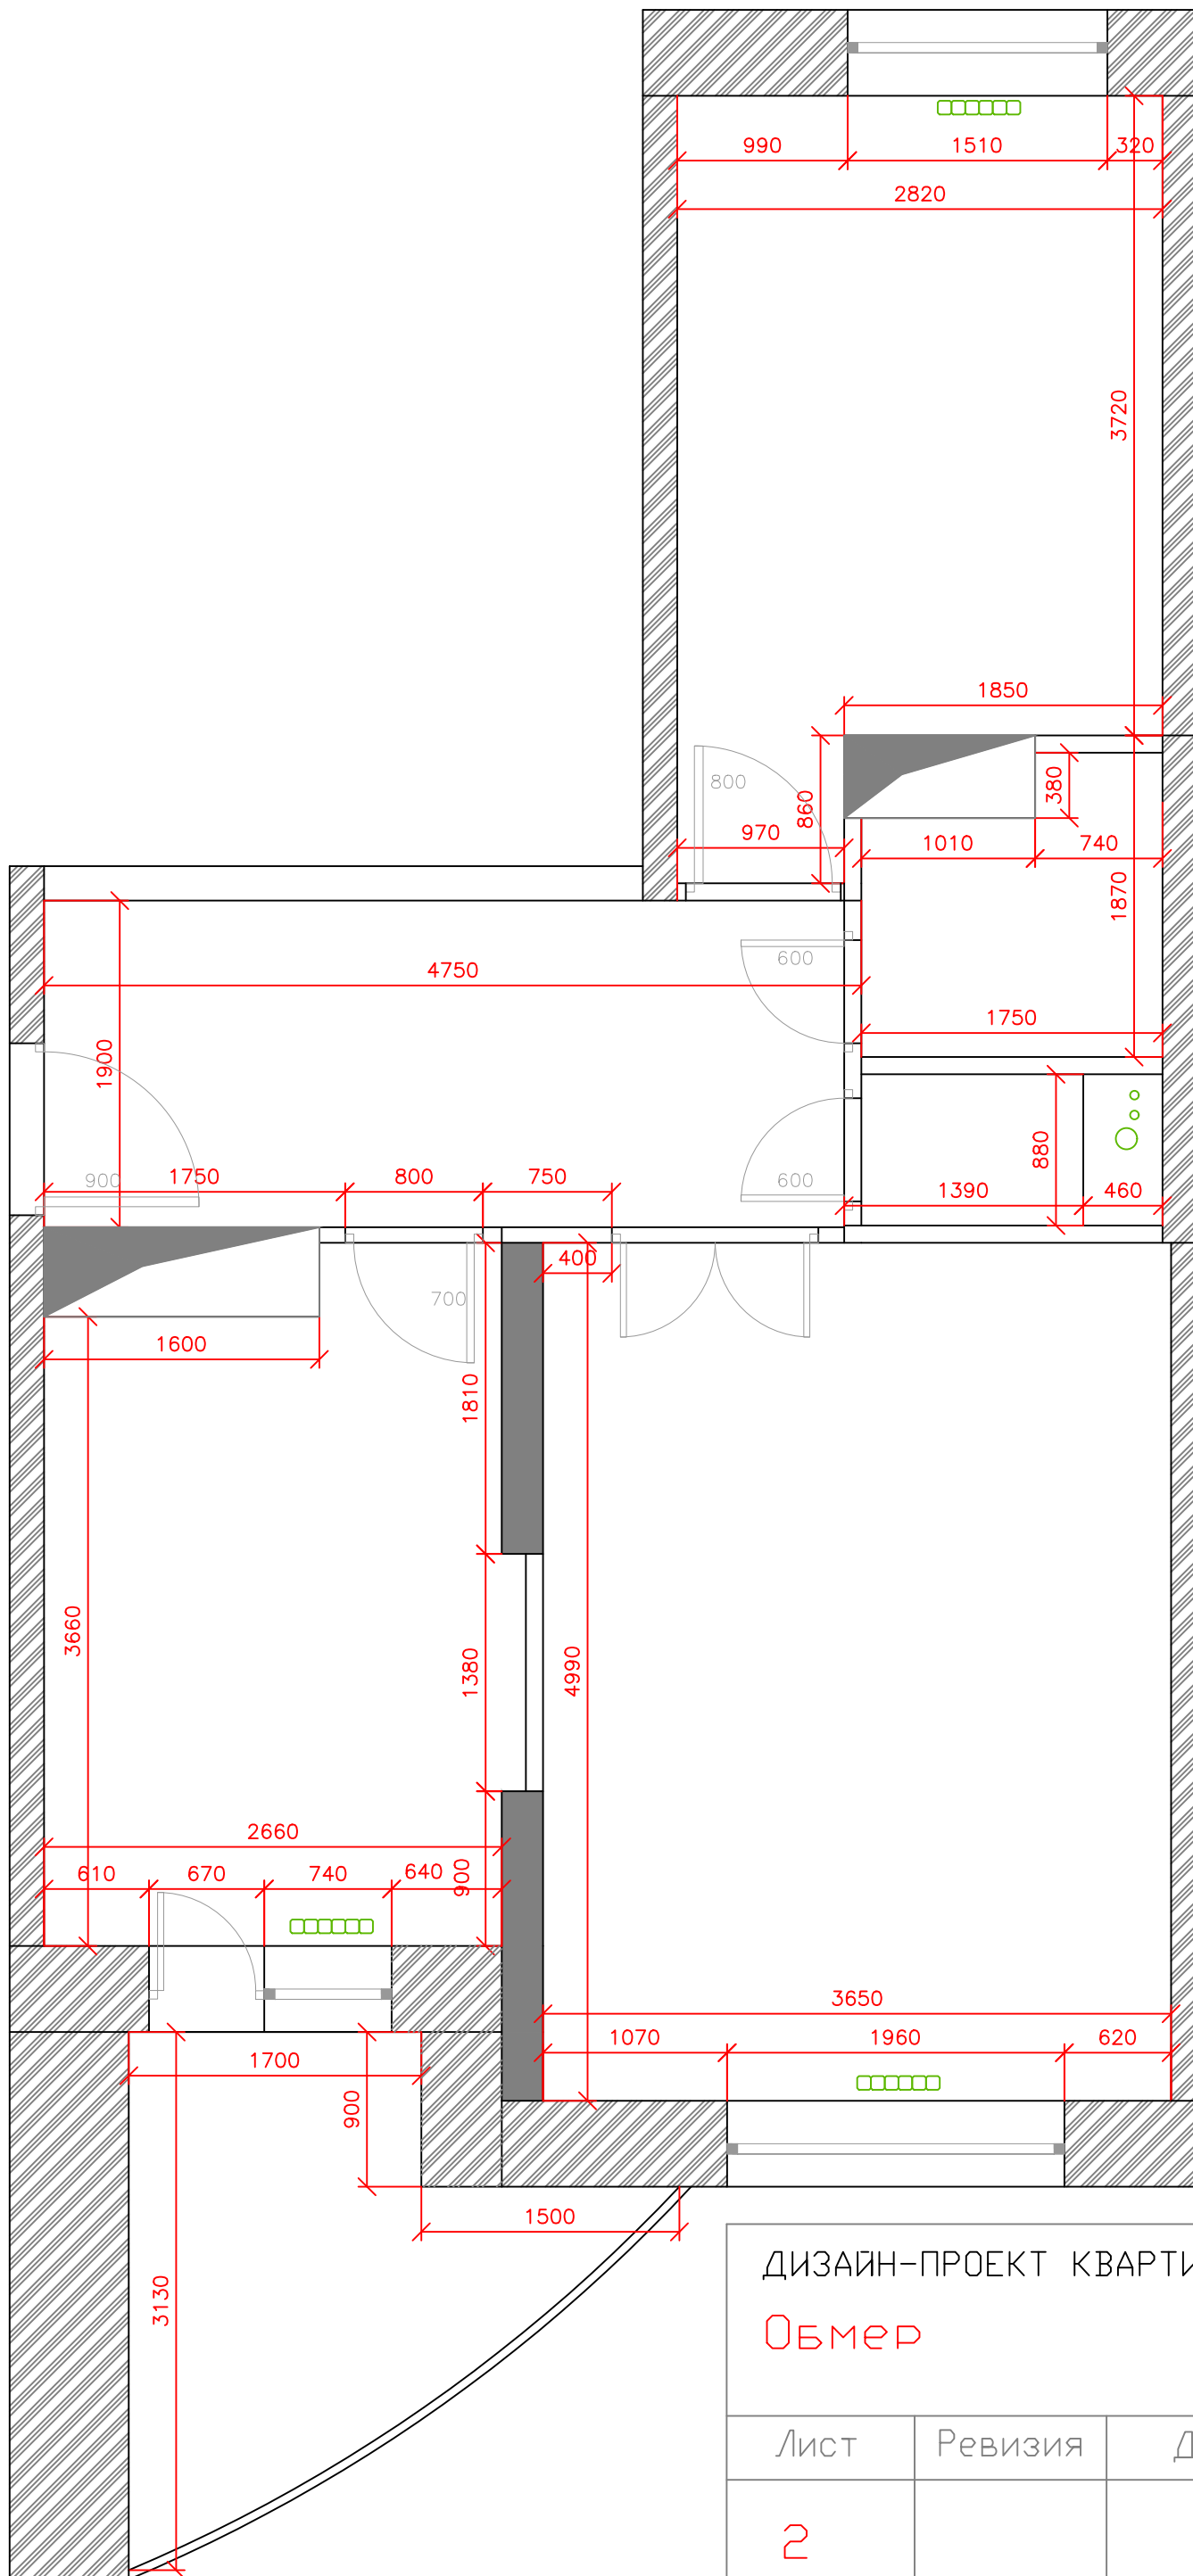

Выг на
окно

ДИЗАЙН-ПРОЕКТ КВАРТИРЫ

Обмер

Лист	Ревизия	Дата
2		

Virtograf

www.virtograf.ru
+7 977 590-3058