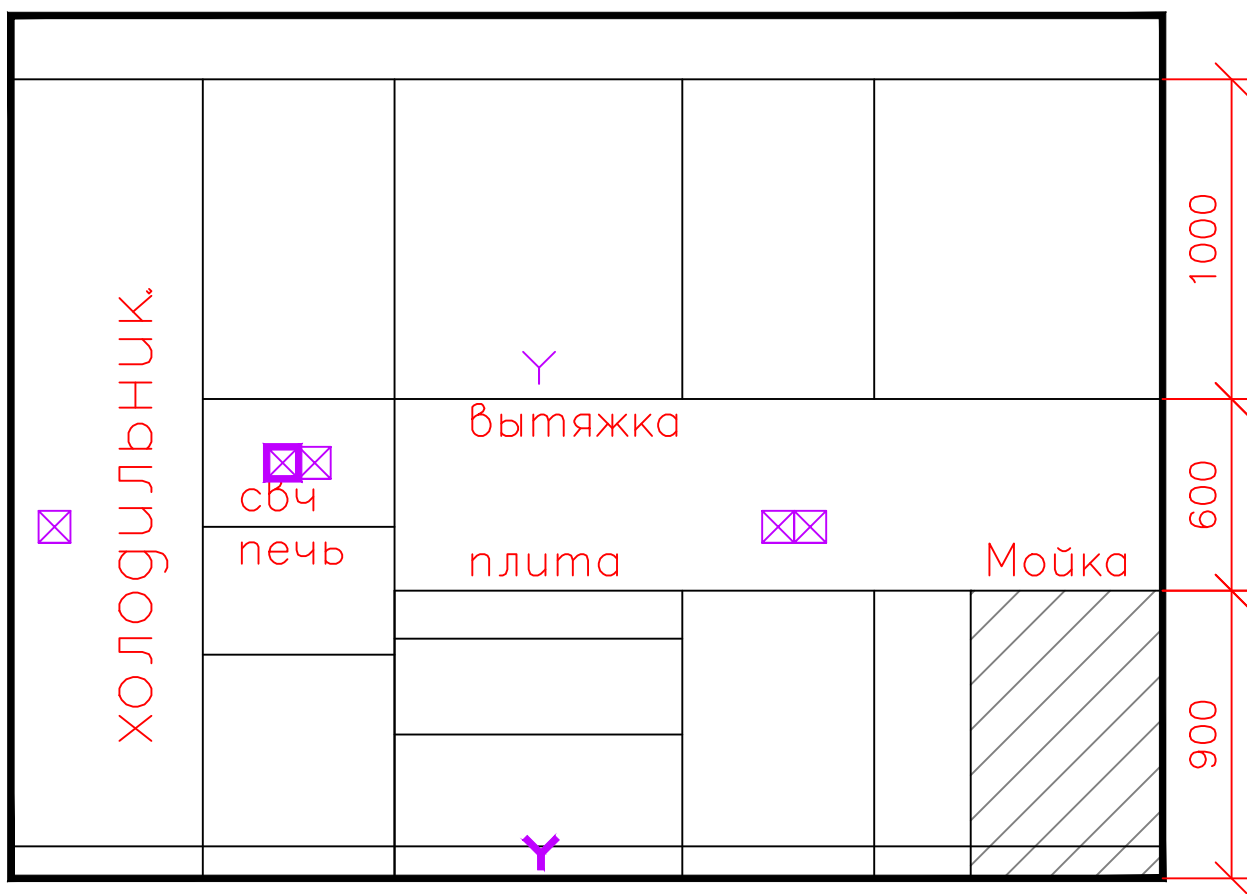

ДИЗАЙН-ПРОЕКТ КВАРТИРЫ

Кухня

Лист

Ревизия

Дата

15

Virtograf

www.virtograf.ru
+7 977 590-3058