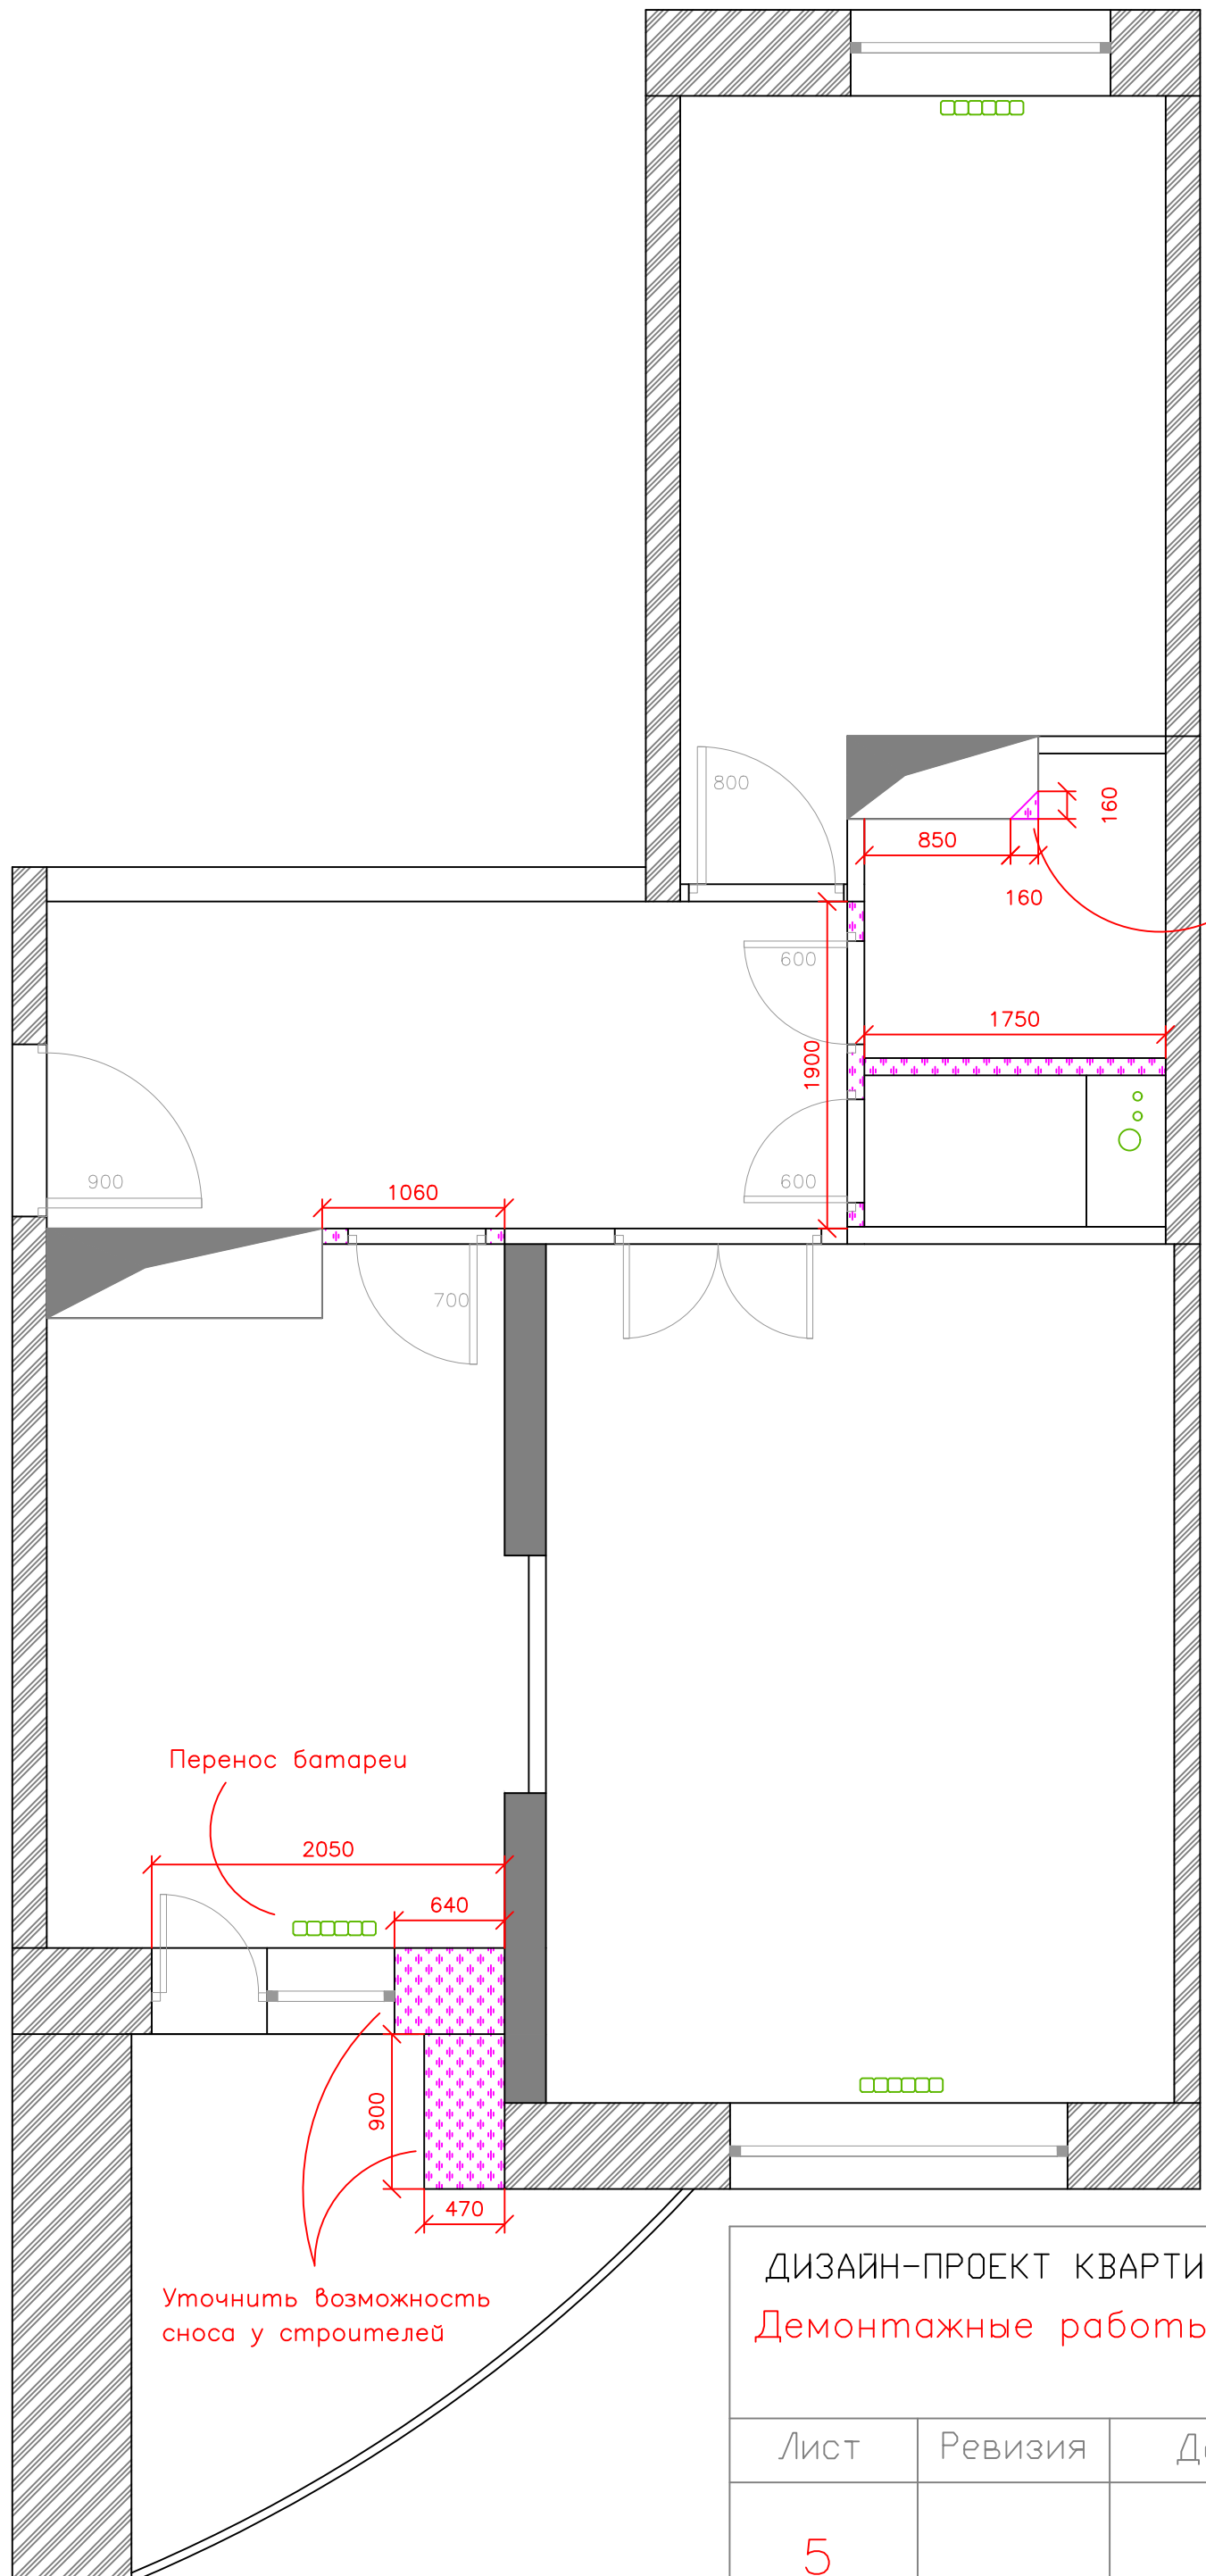

демонтаж угла короба,
если это возможно
(размеры уточнить по месту)

Перенос батареи