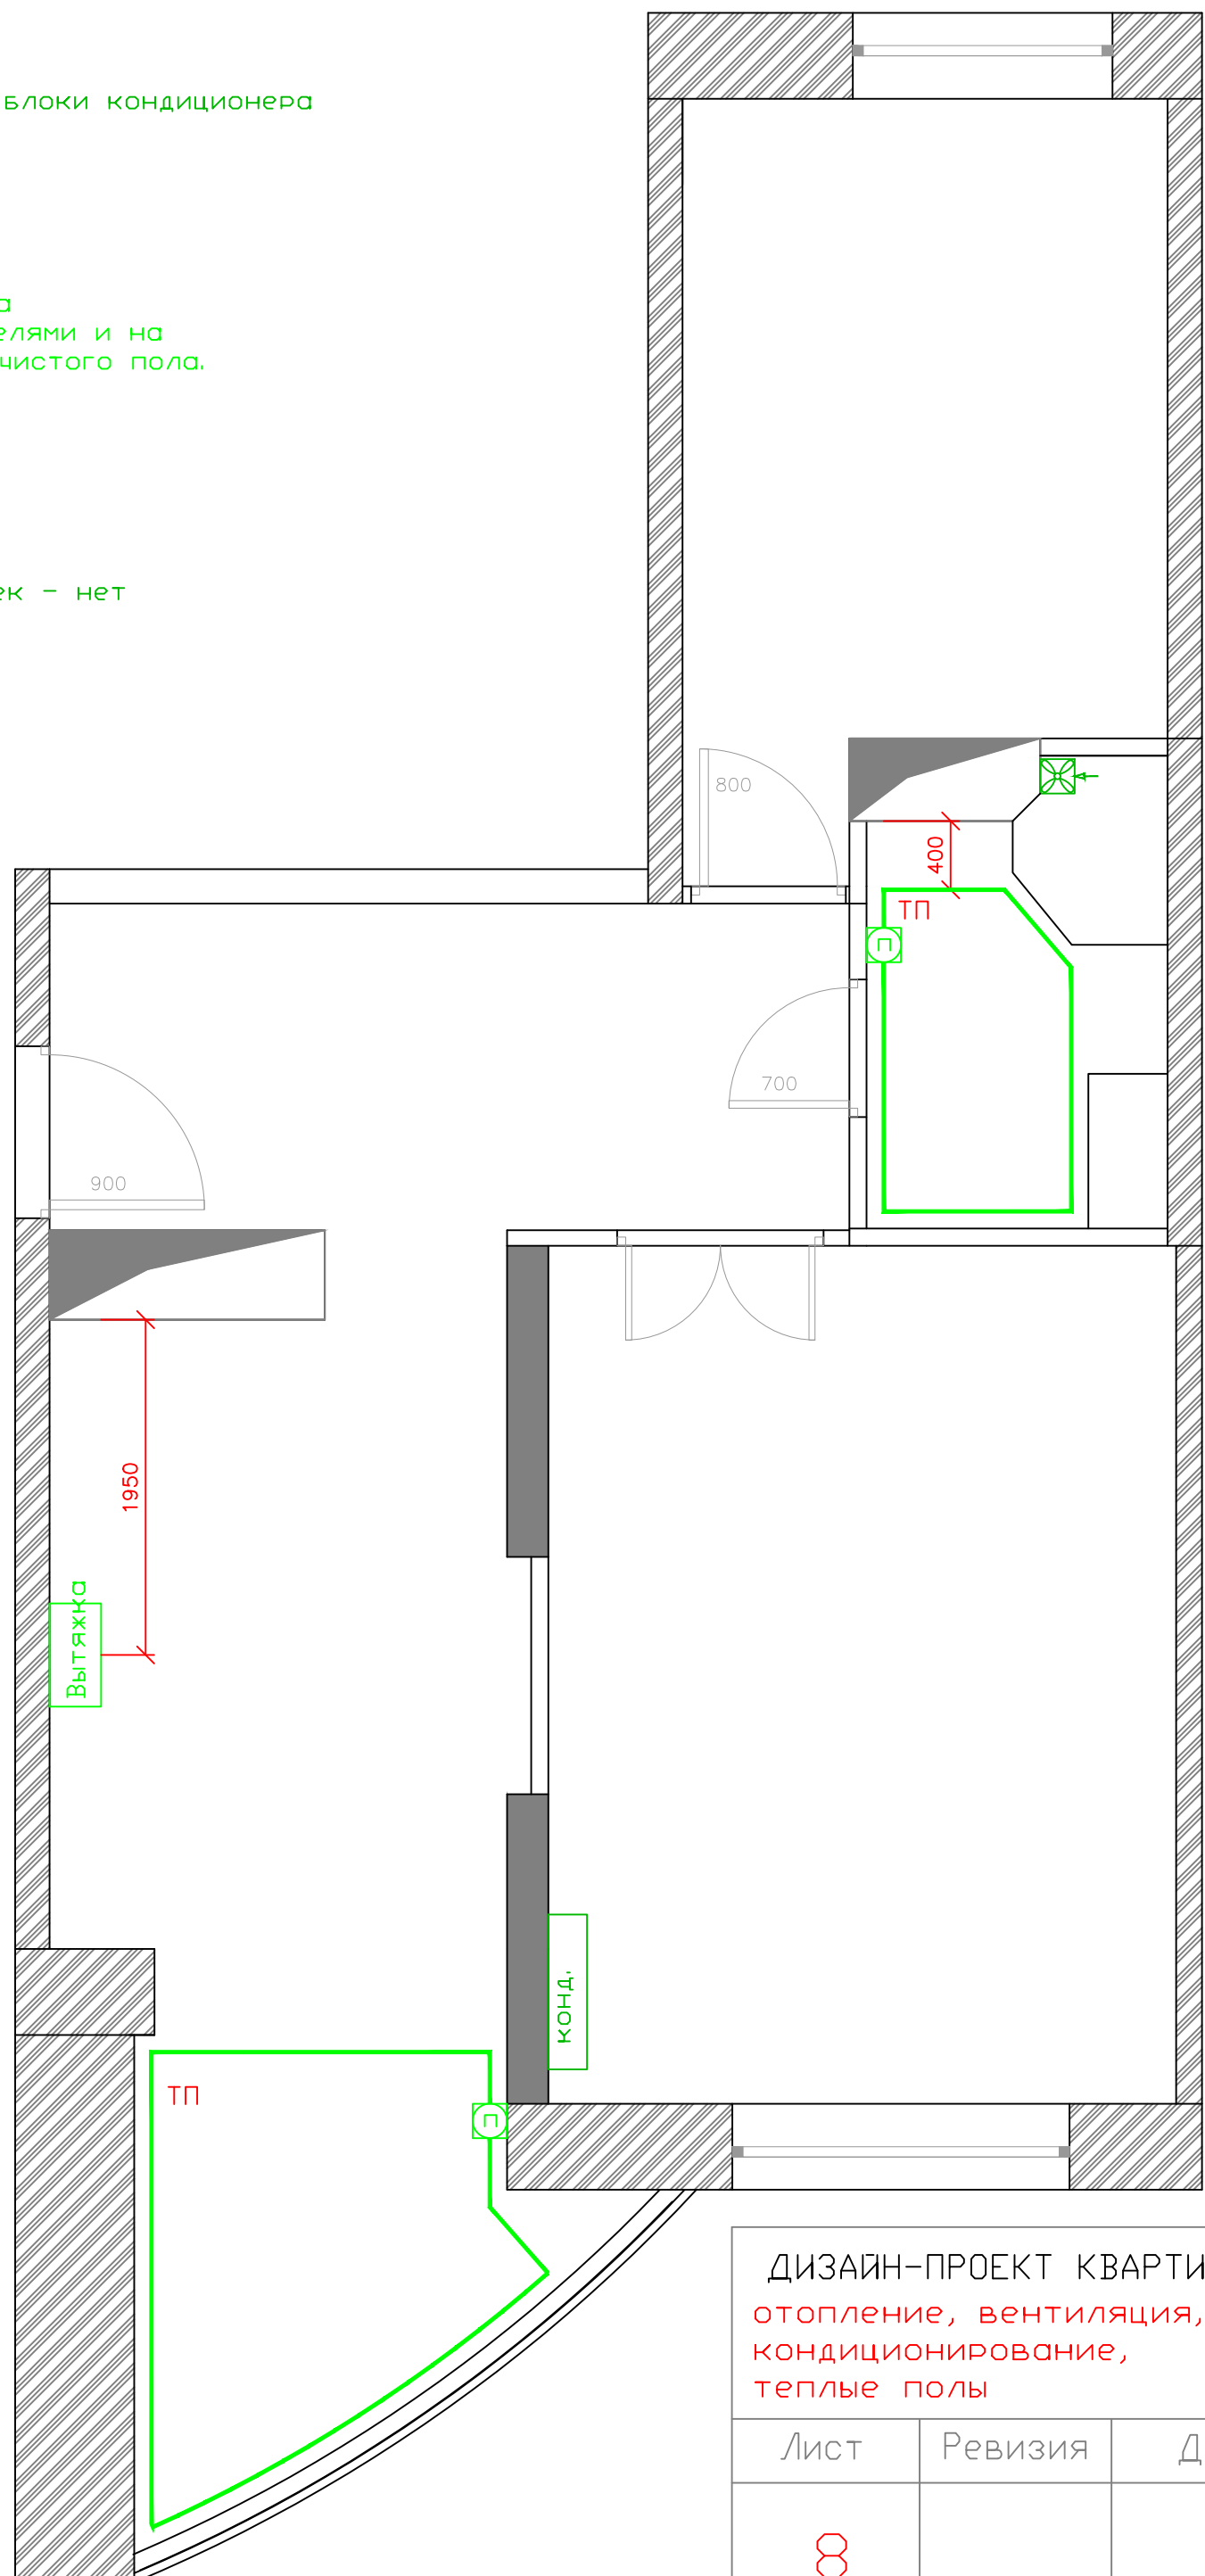

конд. Внутренние блоки кондиционера

ТП теплый пол

Регулятор теплого пола располагать под выключателями и на высоте **300** мм от уровня чистого пола.

принудительная вентиляция

Система защиты от протечек – нет

Сигнализация – нет

ДИЗАЙН-ПРОЕКТ КВАРТИРЫ
ОТОПЛЕНИЕ, ВЕНТИЛЯЦИЯ,
КОНДИЦИОНИРОВАНИЕ,
ТЕПЛЫЕ ПОЛЫ

Лист	Ревизия	Дата

8		

Virtograf

www.virtograf.ru
+7 977 590-3058