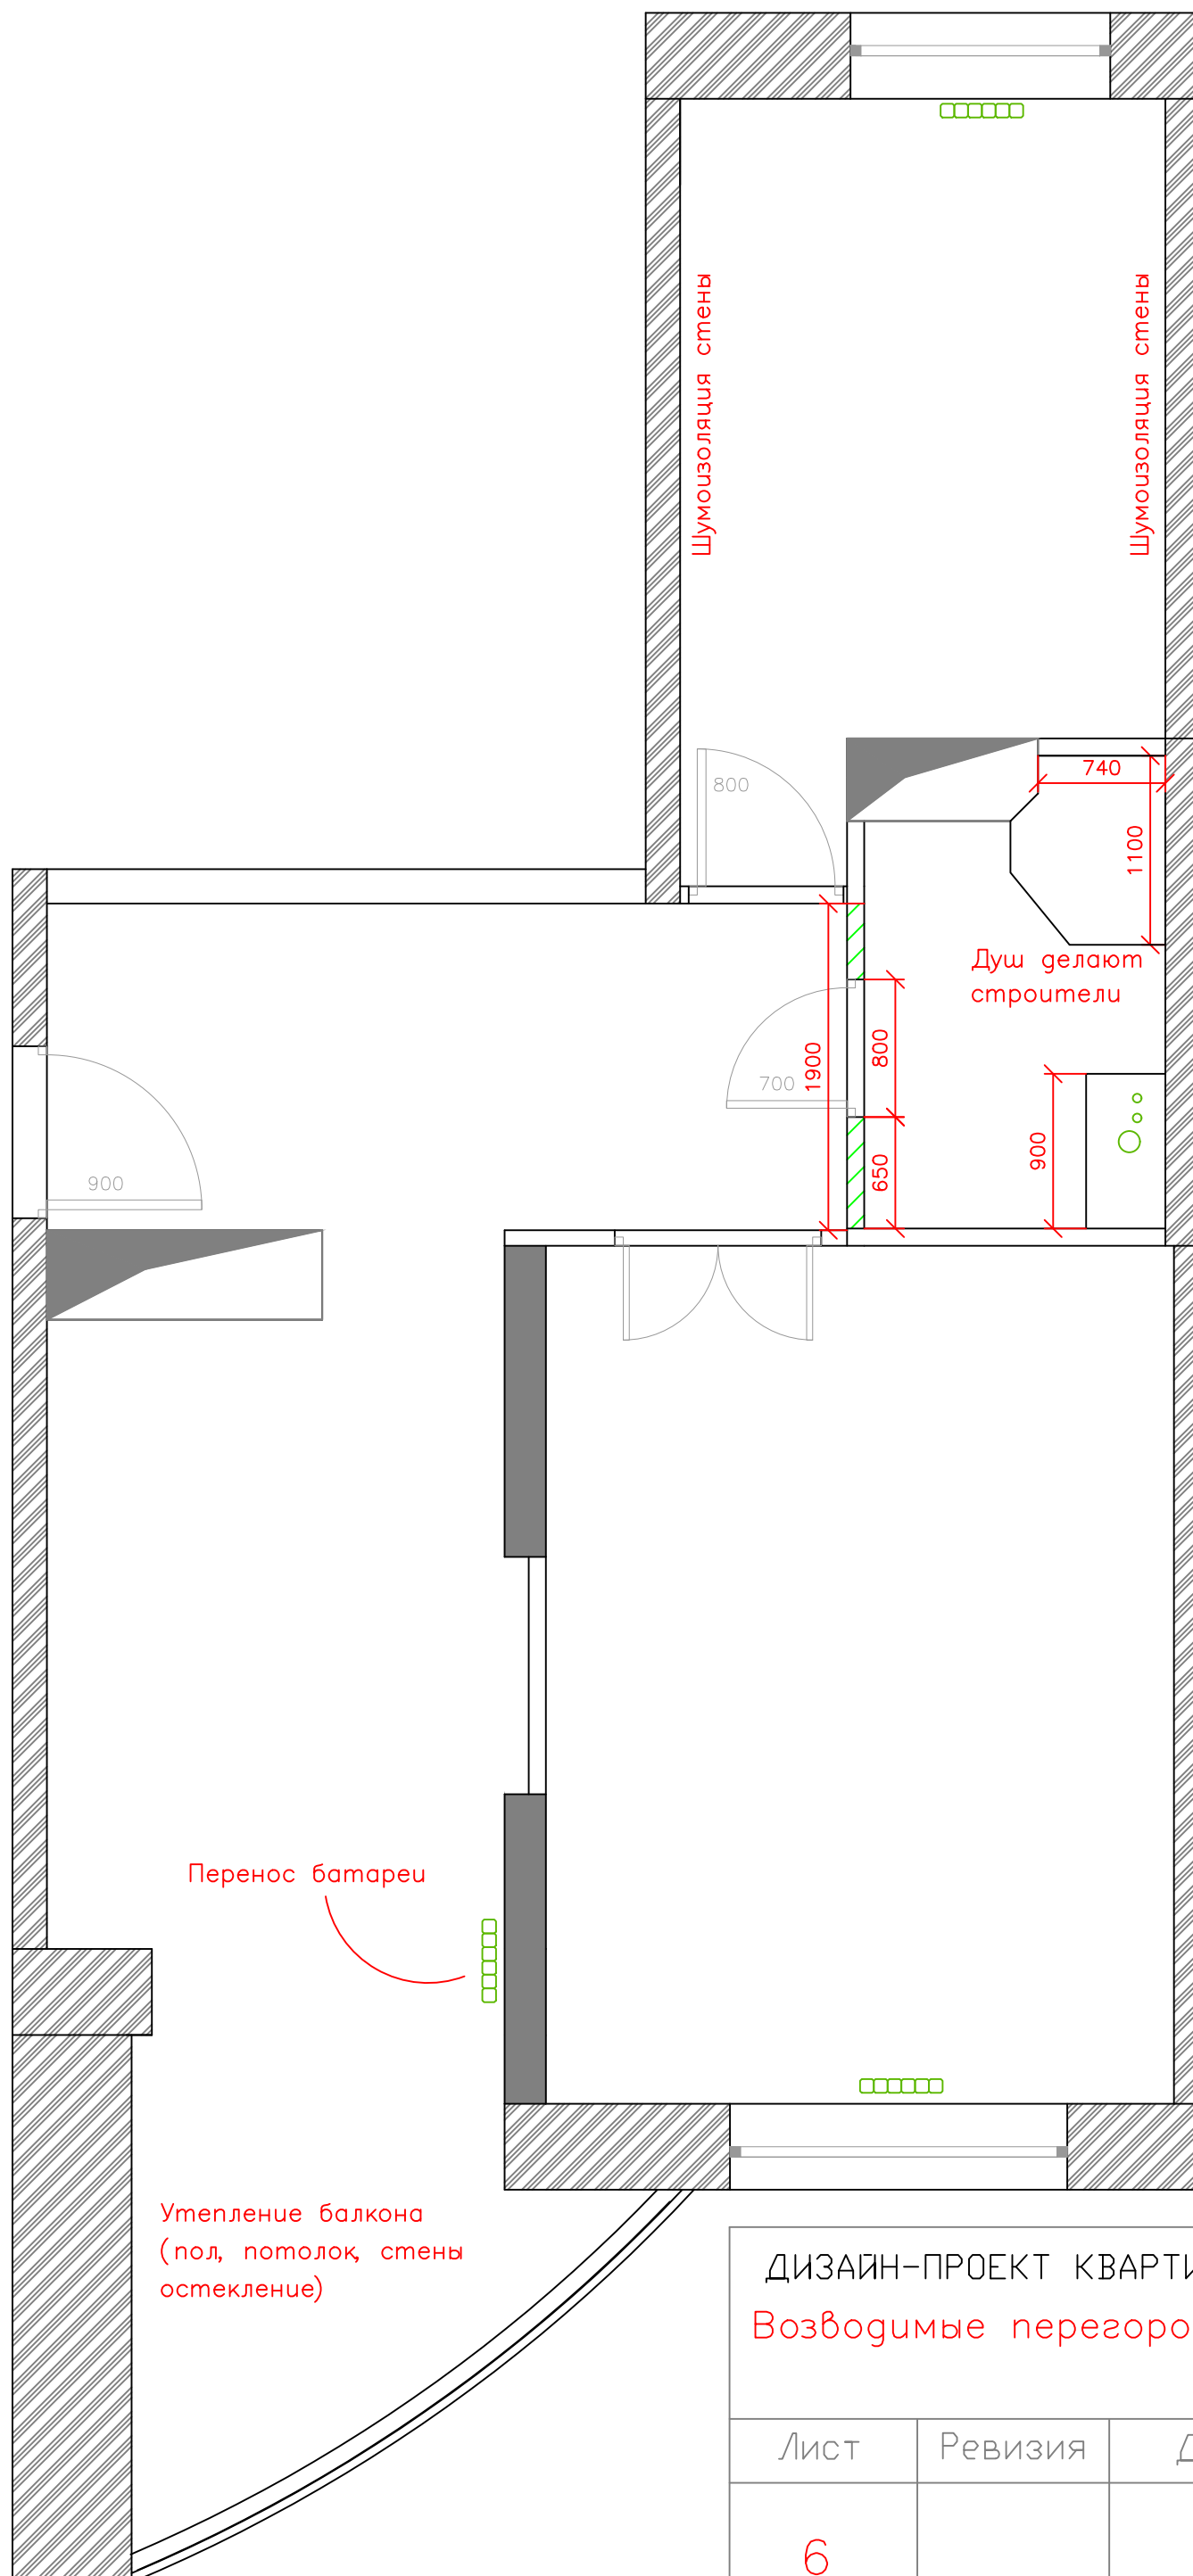

Возводимые перегородки

ДИЗАЙН-ПРОЕКТ КВАРТИРЫ
Возводимые перегородки.

Лист	Ревизия	Дата
6		

Virtograf

www.virtograf.ru
+7 977 590-3058