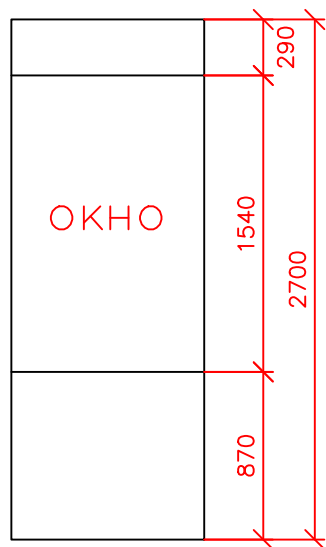

ДИЗАЙН-ПРОЕКТ КВАРТИРЫ

Состав проекта

| Лист | Ревизия | Дата |
|------|---------|------|
| 1 | | |

Virtograf

www.virtograf.ru
+7 977 590-3058

Выг на
окно

ДИЗАЙН-ПРОЕКТ КВАРТИРЫ

Обмер