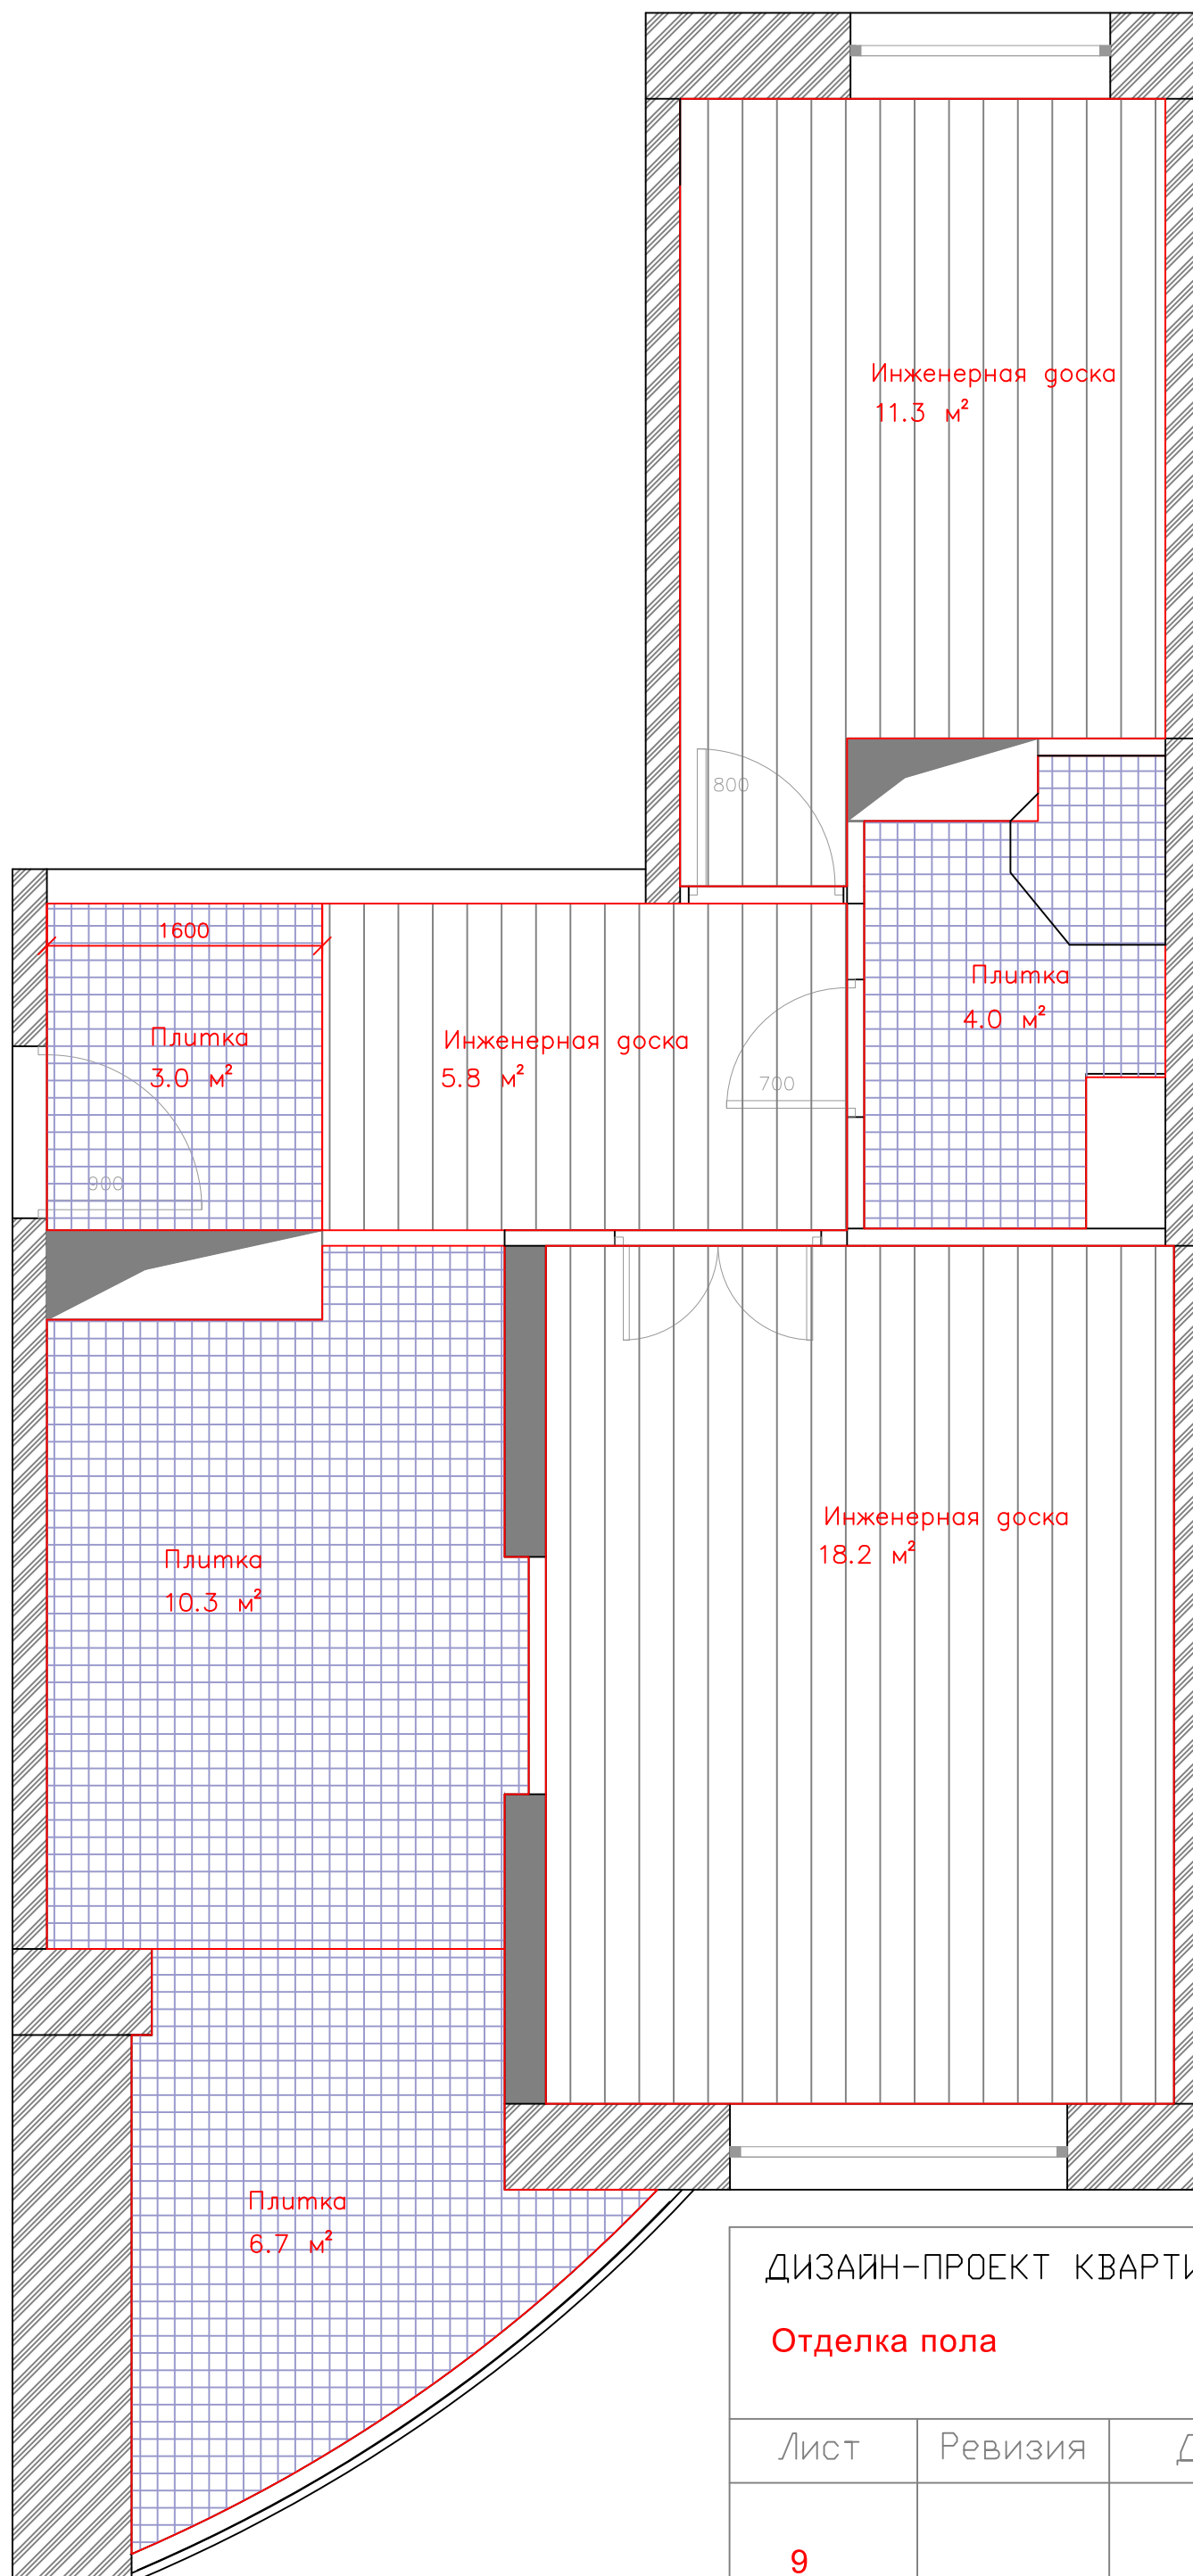

ДИЗАЙН-ПРОЕКТ КВАРТИРЫ

Отделка пола

Лист	Ревизия	Дата
9